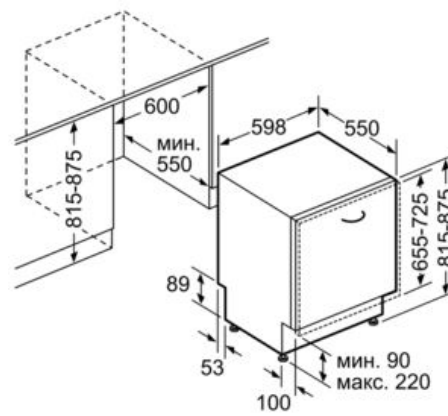

**Технические особенности**

Встраиваемый/ свободностоящий :	Встроенный
Кол-во комплектов посуды :	12
Съемная рабочая поверхность :	Нет
Декоративные рамы/ поверхности :	Нет
Нет возможности доукомплектовать декоративными рамами	
Цвет панели :	Black
Частота (Гц) :	50; 60
Длина сетевого кабеля (см) :	175
Тип штепсельной вилки :	Gardy plug w/ earthing
Длина подводящего шланга (см) :	165
Длина отводящего шланга (см) :	190
Высота с рабочей поверхностью (мм) :	815
Высота без рабочей поверхности (мм) :	815
Максимальная регулируемая высота (мм) :	60
Размеры прибора в упаковке (мм) (ВхШхГ) :	870 x 660 x 670
Вес нетто (кг) :	31,0
Вес брутто (кг) :	33,0
Напряжение (В) :	220-240
Мощность подключения (Вт) :	2400
Предохранители (А) :	10
Проточный водонагреватель :	Да
Параметры потребления воды (л) :	14,0
Потребление энергии (кВтч) :	1,05
Длительность программы сравнения (мин) :	195

**Serie | 2 Посудомоечные машины**

**SMV30D20RU ActiveWater Посудомоечная машина шириной 60 см «Silence»**

Размеры в мм

Размеры в мм

( ) значения при установленном удлинителе