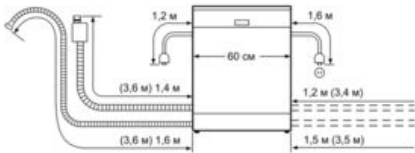

**Технические особенности**

Встраиваемый/ свободностоящий :	Встроенный
Кол-во комплектов посуды :	12
Съемная рабочая поверхность :	Нет
Декоративные рамы/ поверхности :	Нет
Нет возможности доукомплектовать декоративными рамами	
Цвет панели :	Black
Частота (Гц) :	50; 60
Длина сетевого кабеля (см) :	175
Тип штепсельной вилки :	Gardy plug w/ earthing
Длина подводящего шланга (см) :	165
Длина отводящего шланга (см) :	190
Высота с рабочей поверхностью (мм) :	815
Высота без рабочей поверхности (мм) :	815
Максимальная регулируемая высота (мм) :	60
Размеры прибора в упаковке (мм) (ВхШхГ) :	870 x 660 x 670
Вес нетто (кг) :	31,0
Вес брутто (кг) :	33,0
Напряжение (В) :	220-240
Мощность подключения (Вт) :	2400
Предохранители (А) :	10
Проточный водонагреватель :	Да
Параметры потребления воды (л) :	14,0
Потребление энергии (кВтч) :	1,05
Длительность программы сравнения (мин) :	195

**Serie | 2 Посудомоечные машины**

**SMV30D20RU ActiveWater Посудомоечная машина шириной 60 см «Silence»**

Размеры в мм

Размеры в мм

( ) значения при установленном удлинителе