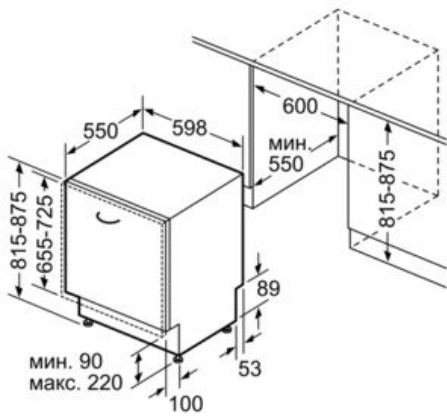

**Технические особенности**

Встраиваемый/ свободностоящий :	Встроенный
Кол-во комплектов посуды :	12
Съемная рабочая поверхность :	Нет
Декоративные рамы/ поверхности :	Нет
Нет возможности доукомплектовать декоративными рамами	
Цвет панели :	Black
Частота (Гц) :	50; 60
Длина сетевого кабеля (см) :	175
Тип штепсельной вилки :	Gardy plug w/ earthing
Длина подводящего шланга (см) :	165
Длина отводящего шланга (см) :	190
Высота с рабочей поверхностью (мм) :	815
Высота без рабочей поверхности (мм) :	815
Максимальная регулируемая высота (мм) :	60
Размеры прибора в упаковке (мм) (ВхШхГ) :	870 x 660 x 670
Вес нетто (кг) :	31,0
Вес брутто (кг) :	33,0
Напряжение (В) :	220-240
Мощность подключения (Вт) :	2400
Предохранители (А) :	10
Проточный водонагреватель :	Да
Параметры потребления воды (л) :	14,0
Потребление энергии (кВтч) :	1,05
Длительность программы сравнения (мин) :	195

**Serie | 2 Посудомоечные машины**

**SMV30D20RU ActiveWater Посудомоечная машина шириной 60 см «Silence»**

Размеры в мм

Размеры в мм

( ) значения при установленном удлинителе