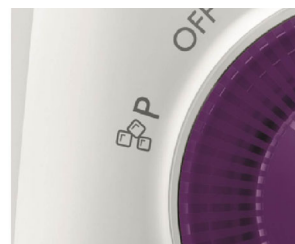

Фильтр для очистки сока

Широкий фильтр для соевого молока и получения сока без семян и косточек.

Металлическая вставка мельнички

Большая мельничка с металлической вставкой защищает от царапин и обеспечивает качественный результат измельчения.

Литой регулятор

Литой регулятор для удобного и быстрого управления скоростью.

Импульсный режим для смешивания

С помощью импульсного режима вы можете регулировать степень измельчения ингредиентов и время обработки.