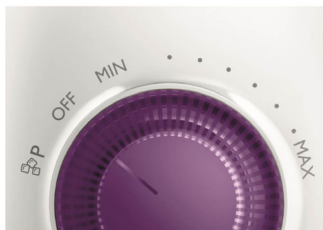

Различные режимы скорости

Смешивайте продукты на разных скоростях и до нужной консистенции благодаря различным настройкам.

Измельчитель для овощей и мяса

Измельчитель с увеличенной емкостью прекрасно дополнит ваш блендер. Этот измельчитель нарезает лук, зелень, орехи и мясо на мелкие кусочки.