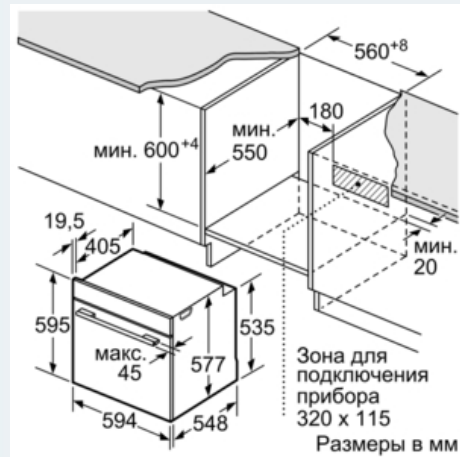

Оснащение

Технические особенности

Цвет фронтальной панели : нержавеющая сталь
 Встраиваемый/ свободностоящий : Встроенный
 Встроенная система очистки : Пиролизический
 Размеры ниши для встра. (мм) : 585 x 560 x 550
 Размеры прибора (мм) : 595 x 594 x 548
 Размеры прибора в упаковке (мм) (ВxШxГ) : 670 x 670 x 680
 Материал панели управления : Stainless steel
 Материал двери : стекло
 Вес нетто (кг) : 37,0
 Полезный объем(л) : 71
 Виды нагрева : , 4D hot air, Bottom heat, Conventional heat, Deep-frozen food special, Full width grill, Half width grill, Hot Air-Eco, Hot air grilling, Pizza setting
 Материал 1 духового шкафа : Покрытие эмалью
 Температурный контроль : электронный
 Количество : 1
 Сертификат соответствия : CE, VDE
 Длина сетевого кабеля (см) : 120
 EAN-код : 4242003658130
 Number of cavities (2010/30/EC) : 1
 Energy consumption per cycle conventional (2010/30/EC) : 0,87
 Energy consumption per cycle forced air convection (2010/30/EC) : 0,69
 Energy efficiency index (2010/30/EC) : 81,2
 Мощность подключения к электроэнергии (Вт) : 3600
 Предохранители (A) : 16
 Напряжение (В) : 220-240
 Частота (Гц) : 60; 50
 Тип штепсельной вилки : Gardy plug w/ earthing

Принадлежности:

- 1 x Комбинированная решетка, 1 x Универсальный противень
- Размеры ниши для встраивания (ШхВхГ): 560 мм - 568 мм x 585 мм - 595 мм x 550 мм
- Пожалуйста, следуйте схемам встраивания и инструкции по монтажу
- Класс эффективности энергопотребления (асс. EU Nr. 65/2014): A+
Потребление электроэнергии за цикл в режиме верхний/нижний жар: 0.87 кВт/ч

iQ700

Встраиваемый электрический духовой шкаф NB673GBS1, нержавеющая сталь

Размерные чертежи

Монтаж с варочной панелью.

При встраивании прибора под варочную панель, необходимо учитывать требования к толщине столешницы (включая усиливающий элемент).