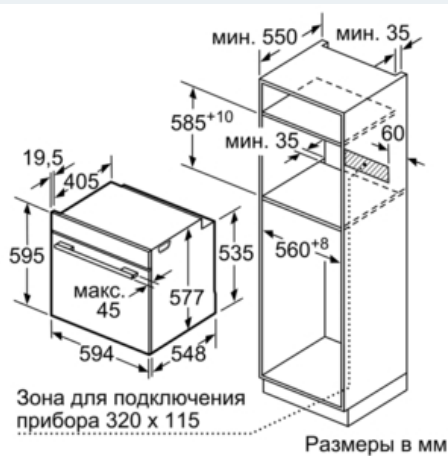

Оснащение

Технические особенности

Цвет фронтальной панели : нержавеющая сталь
 Встраиваемый/ свободностоящий : Встроенный
 Встроенная система очистки : Пиролизический
 Размеры ниши для встра. (мм) : 585 x 560 x 550
 Размеры прибора (мм) : 595 x 594 x 548
 Размеры прибора в упаковке (мм) (ВxШxГ) : 670 x 670 x 680
 Материал панели управления : Stainless steel
 Материал двери : стекло
 Вес нетто (кг) : 37,0
 Полезный объем(л) : 71
 Виды нагрева : , 4D hot air, Bottom heat, Conventional heat, Deep-frozen food special, Full width grill, Half width grill, Hot Air-Eco, Hot air grilling, Pizza setting
 Материал 1 духового шкафа : Покрытие эмалью
 Температурный контроль : электронный
 Количество : 1
 Сертификат соответствия : CE, VDE
 Длина сетевого кабеля (см) : 120
 EAN-код : 4242003658130
 Number of cavities (2010/30/EC) : 1
 Energy consumption per cycle conventional (2010/30/EC) : 0,87
 Energy consumption per cycle forced air convection (2010/30/EC) : 0,69
 Energy efficiency index (2010/30/EC) : 81,2
 Мощность подключения к электроэнергии (Вт) : 3600
 Предохранители (A) : 16
 Напряжение (В) : 220-240
 Частота (Гц) : 60; 50
 Тип штепсельной вилки : Gardy plug w/ earthing

Принадлежности:

- 1 x Комбинированная решетка, 1 x Универсальный противень
- Размеры ниши для встраивания (ШхВхГ): 560 мм - 568 мм x 585 мм - 595 мм x 550 мм
- Пожалуйста, следуйте схемам встраивания и инструкции по монтажу
- Класс эффективности энергопотребления (асс. EU Nr. 65/2014): A+
Потребление электроэнергии за цикл в режиме верхний/нижний жар: 0.87 кВт/ч

iQ700

Встраиваемый электрический духовой шкаф NB673GBS1, нержавеющая сталь

Размерные чертежи

Монтаж с варочной панелью.

При встраивании прибора под варочную панель, необходимо учитывать требования к толщине столешницы (включая усиливающий элемент).