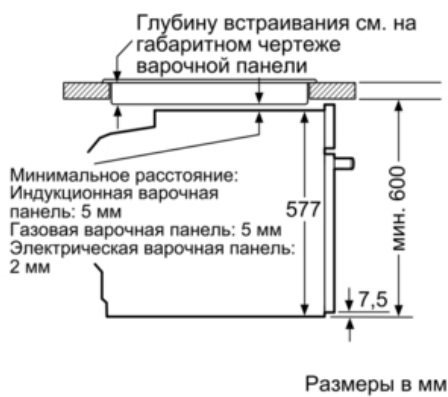

Оснащение

Технические особенности

Цвет фронтальной панели : нержавеющая сталь
 Встраиваемый/ свободностоящий : Встроенный
 Встроенная система очистки : Пиролизический
 Размеры ниши для встра. (мм) : 585 x 560 x 550
 Размеры прибора (мм) : 595 x 594 x 548
 Размеры прибора в упаковке (мм) (ВxШxГ) : 670 x 670 x 680
 Материал панели управления : Stainless steel
 Материал двери : стекло
 Вес нетто (кг) : 37,0
 Полезный объем(л) : 71
 Виды нагрева : , 4D hot air, Bottom heat, Conventional heat, Deep-frozen food special, Full width grill, Half width grill, Hot Air-Eco, Hot air grilling, Pizza setting
 Материал 1 духового шкафа : Покрытие эмалью
 Температурный контроль : электронный
 Количество : 1
 Сертификат соответствия : CE, VDE
 Длина сетевого кабеля (см) : 120
 EAN-код : 4242003658130
 Number of cavities (2010/30/EC) : 1
 Energy consumption per cycle conventional (2010/30/EC) : 0,87
 Energy consumption per cycle forced air convection (2010/30/EC) : 0,69
 Energy efficiency index (2010/30/EC) : 81,2
 Мощность подключения к электроэнергии (Вт) : 3600
 Предохранители (A) : 16
 Напряжение (В) : 220-240
 Частота (Гц) : 60; 50
 Тип штепсельной вилки : Gardy plug w/ earthing

Принадлежности:

- 1 x Комбинированная решетка, 1 x Универсальный противень
- Размеры ниши для встраивания (ШхВхГ): 560 мм - 568 мм x 585 мм - 595 мм x 550 мм
- Пожалуйста, следуйте схемам встраивания и инструкции по монтажу
- Класс эффективности энергопотребления (асс. EU Nr. 65/2014): A+
Потребление электроэнергии за цикл в режиме верхний/нижний жар: 0.87 кВт/ч

iQ700

Встраиваемый электрический духовой шкаф NB673GBS1, нержавеющая сталь

Размерные чертежи

Монтаж с варочной панелью.

При встраивании прибора под варочную панель, необходимо учитывать требования к толщине столешницы (включая усиливающий элемент).