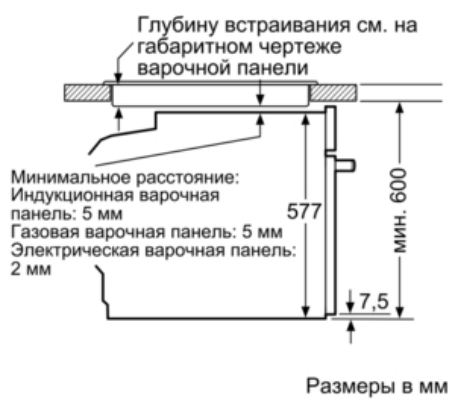

iQ700

Встраиваемый электрический духовой шкаф

NB633GNS1, нержавеющая сталь

Размерные чертежи

Монтаж с варочной панелью.

При встраивании прибора под варочную панель, необходимо учитывать требования к толщине столешницы (включая усиливающий элемент).

Тип варочной панели	мин. толщина столешницы	
Индукционная варочная панель	накладная	заподлицо
Индукционная варочная панель с нагревом по всей площади	37 мм	38 мм
Газовая варочная панель	30 мм	34 мм
Электрическая варочная панель	27 мм	30 мм