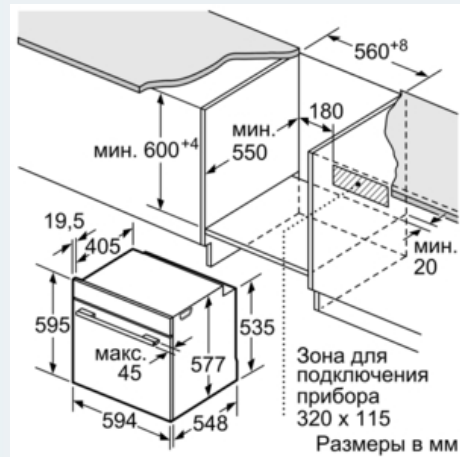

Принадлежности:

- 1 x Комбинированная решетка, 1 x Универсальный противень
- Максимальная температура нагрева наружного стекла дверцы: 40° С
- Блокировка от детей
Защитное отключение
Индикация остаточного тепла
- Кабель длиной 120 см с вилкой
- Мощность подключения: 3.65 кВт
- Размеры (ВxШxГ): 595 мм x 595 мм x 548 мм
- Размеры ниши для встраивания (ШxВxГ): 560 мм - 568 мм x 585 мм - 595 мм x 550 мм
- Пожалуйста, следуйте схемам встраивания и инструкции по монтажу
- Класс эффективности энергопотребления (асс. EU Nr. 65/2014): A+
Потребление электроэнергии за цикл в режиме верхний/нижний жар: 0.87 кВт/ч

iQ700

Встраиваемый электрический духовой шкаф

NB633GNS1, нержавеющая сталь

Размерные чертежи

Монтаж с варочной панелью.

При встраивании прибора под варочную панель, необходимо учитывать требования к толщине столешницы (включая усиливающий элемент).