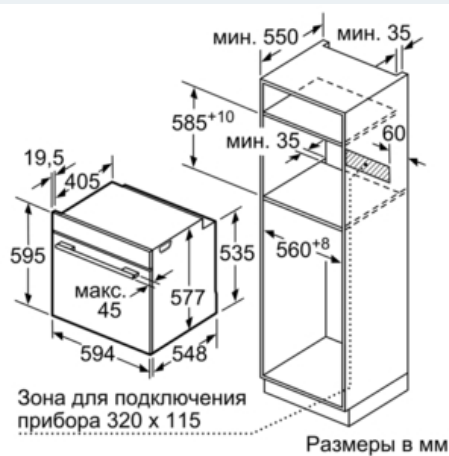

iQ700

Встраиваемый электрический духовой шкаф

NB633GNS1, нержавеющая сталь

Размерные чертежи

Монтаж с варочной панелью.

При встраивании прибора под варочную панель, необходимо учитывать требования к толщине столешницы (включая усиливающий элемент).

Тип варочной панели	мин. толщина столешницы	
Индукционная варочная панель	накладная	заподлицо
Индукционная варочная панель с нагревом по всей площади	37 мм	38 мм
Газовая варочная панель	30 мм	34 мм
Электрическая варочная панель	27 мм	30 мм