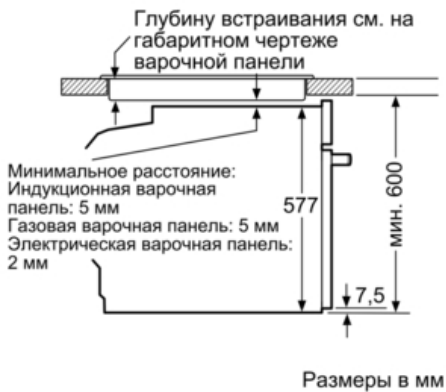

Серия | 8 Встраиваемые плиты/ духовые шкафы

Встраиваемый электрический духовой шкаф

HBG632BS1, нержавеющая сталь

Монтаж с варочной панелью.