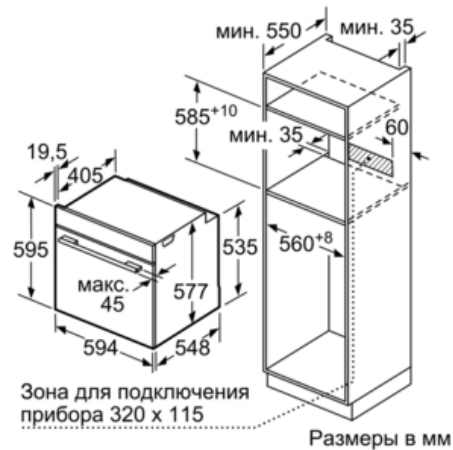

Серия | 8 Встраиваемые плиты/ духовые шкафы

Встраиваемый электрический духовой шкаф

HBG632BS1, нержавеющая сталь

Монтаж с варочной панелью.