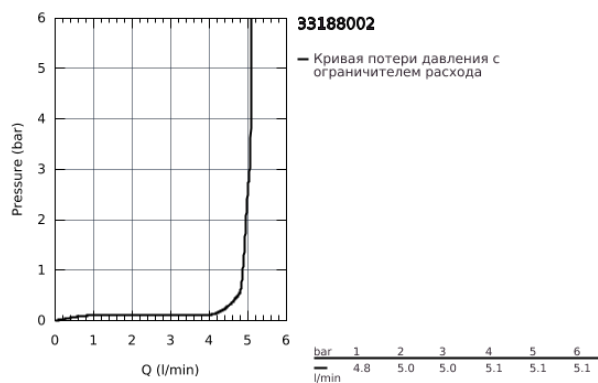

33 188 002 EUROSMART СМЕСИТЕЛЬ ОДНОРЫЧАЖНЫЙ ДЛЯ РАКОВИНЫ DN 15 S-SIZE

ОПИСАНИЕ ПРОДУКТА

- монтаж на одно отверстие
- металлический рычаг
- **GROHE SilkMove** керамический картридж 35 мм
- регулировка расхода воды
- с ограничителем температуры
- **GROHE StarLight** хромированное покрытие поверхности
- **GROHE EcoJoy** - 5,7 л/мин
- **GROHE FastFixation** быстрая монтажная система
- цепочка
- гибкая подводка

33 188 002 EUROSMART СМЕСИТЕЛЬ ОДНОРЫЧАЖНЫЙ ДЛЯ РАКОВИНЫ DN 15 S-SIZE

33 188 002 EUROSMART СМЕСИТЕЛЬ ОДНОРЫЧАЖНЫЙ ДЛЯ РАКОВИНЫ DN 15 S-SIZE

ЗАПАСНЫЕ ЧАСТИ

- 1: Рычаг (Order-nr. 46897000)
- 2: Декоративная крышка/накладка (Order-nr. 46492000)
- 3: Резьбовое соединение (Order-nr. 46460000)
- 4: Картридж малый д. Taron смес. д.пак. (Order-nr. 46374000)
- 5: Цепочка (Order-nr. 06815000)
- 6: Аэратор (Order-nr. 48159000)
- 7: Обратное резьбовое соединение (Order-nr. 46671000)
- 8: Ключ (Order-nr. 19332000)*
- 9: Монтажный ключ (Order-nr. 19017000)*
- * Optional accessories