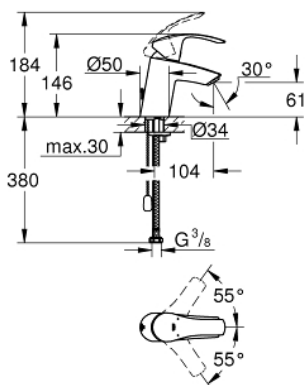

33 188 002 EUROSMART СМЕСИТЕЛЬ ОДНОРЫЧАЖНЫЙ ДЛЯ РАКОВИНЫ DN 15 S-SIZE

ОПИСАНИЕ ПРОДУКТА

- монтаж на одно отверстие
- металлический рычаг
- **GROHE SilkMove** керамический картридж 35 мм
- регулировка расхода воды
- с ограничителем температуры
- **GROHE StarLight** хромированное покрытие поверхности
- **GROHE EcoJoy** - 5,7 л/мин
- **GROHE FastFixation** быстрая монтажная система
- цепочка
- гибкая подводка

33 188 002 EUROSMART СМЕСИТЕЛЬ ОДНОРЫЧАЖНЫЙ ДЛЯ РАКОВИНЫ DN 15 S-SIZE

33 188 002 EUROSMART СМЕСИТЕЛЬ ОДНОРЫЧАЖНЫЙ ДЛЯ РАКОВИНЫ DN 15 S-SIZE

ЗАПАСНЫЕ ЧАСТИ

- 1: Рычаг (Order-nr. 46897000)
- 2: Декоративная крышка/накладка (Order-nr. 46492000)
- 3: Резьбовое соединение (Order-nr. 46460000)
- 4: Картридж малый д. Taron смес. д.пак. (Order-nr. 46374000)
- 5: Цепочка (Order-nr. 06815000)
- 6: Аэратор (Order-nr. 48159000)
- 7: Обратное резьбовое соединение (Order-nr. 46671000)
- 8: Ключ (Order-nr. 19332000)*
- 9: Монтажный ключ (Order-nr. 19017000)*
- * Optional accessories