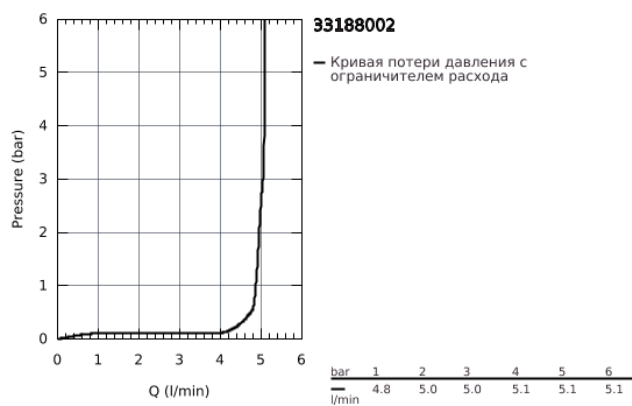

33 188 002 EUROSMART СМЕСИТЕЛЬ ОДНОРЫЧАЖНЫЙ ДЛЯ РАКОВИНЫ DN 15 S-SIZE

ОПИСАНИЕ ПРОДУКТА

- монтаж на одно отверстие
- металлический рычаг
- **GROHE SilkMove** керамический картридж 35 мм
- регулировка расхода воды
- с ограничителем температуры
- **GROHE StarLight** хромированное покрытие поверхности
- **GROHE EcoJoy** - 5,7 л/мин
- **GROHE FastFixation** быстрая монтажная система
- цепочка
- гибкая подводка

33 188 002 EUROSMART СМЕСИТЕЛЬ ОДНОРЫЧАЖНЫЙ ДЛЯ РАКОВИНЫ DN 15 S-SIZE

33 188 002 EUROSMART СМЕСИТЕЛЬ ОДНОРЫЧАЖНЫЙ ДЛЯ РАКОВИНЫ DN 15 S-SIZE

ЗАПАСНЫЕ ЧАСТИ

- 1: Рычаг (Order-nr. 46897000)
- 2: Декоративная крышка/накладка (Order-nr. 46492000)
- 3: Резьбовое соединение (Order-nr. 46460000)
- 4: Картридж малый д. Taron смес. д.пак. (Order-nr. 46374000)
- 5: Цепочка (Order-nr. 06815000)
- 6: Аэратор (Order-nr. 48159000)
- 7: Обратное резьбовое соединение (Order-nr. 46671000)
- 8: Ключ (Order-nr. 19332000)*
- 9: Монтажный ключ (Order-nr. 19017000)*
- * Optional accessories