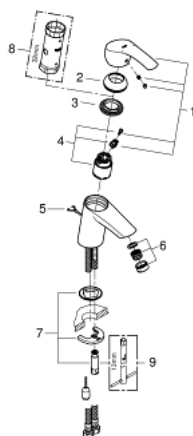

33 188 002 EUROSMART СМЕСИТЕЛЬ ОДНОРЫЧАЖНЫЙ ДЛЯ РАКОВИНЫ DN 15 S-SIZE

ОПИСАНИЕ ПРОДУКТА

- монтаж на одно отверстие
- металлический рычаг
- **GROHE SilkMove** керамический картридж 35 мм
- регулировка расхода воды
- с ограничителем температуры
- **GROHE StarLight** хромированное покрытие поверхности
- **GROHE EcoJoy** - 5,7 л/мин
- **GROHE FastFixation** быстрая монтажная система
- цепочка
- гибкая подводка

33 188 002 EUROSMART СМЕСИТЕЛЬ ОДНОРЫЧАЖНЫЙ ДЛЯ РАКОВИНЫ DN 15 S-SIZE

33 188 002 EUROSMART СМЕСИТЕЛЬ ОДНОРЫЧАЖНЫЙ ДЛЯ РАКОВИНЫ DN 15 S-SIZE

ЗАПАСНЫЕ ЧАСТИ

- 1: Рычаг (Order-nr. 46897000)
- 2: Декоративная крышка/накладка (Order-nr. 46492000)
- 3: Резьбовое соединение (Order-nr. 46460000)
- 4: Картридж малый д. Taron смес. д.пак. (Order-nr. 46374000)
- 5: Цепочка (Order-nr. 06815000)
- 6: Аэратор (Order-nr. 48159000)
- 7: Обратное резьбовое соединение (Order-nr. 46671000)
- 8: Ключ (Order-nr. 19332000)*
- 9: Монтажный ключ (Order-nr. 19017000)*
- * Optional accessories