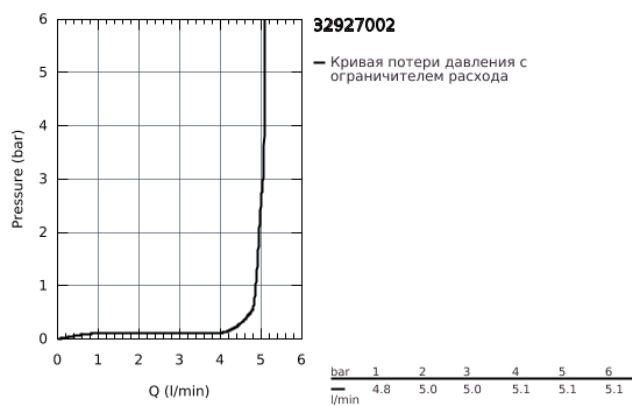

32 927 002 EUROSMART СМЕСИТЕЛЬ ОДНОРЫЧАЖНЫЙ ДЛЯ БИДЕ DN 15 S-SIZE

ОПИСАНИЕ ПРОДУКТА

- монтаж на одно отверстие
- металлический рычаг
- **GROHE SilkMove** керамический картридж 35 мм
- регулировка расхода воды
- с ограничителем температуры
- **GROHE StarLight** хромированное покрытие поверхности
- **GROHE EcoJoy** - 5,7 л/мин
- **GROHE FastFixation** быстрая монтажная система
- с шаровым шарниром
- цепочка
- гибкая подводка

32 927 002 EUROSMART СМЕСИТЕЛЬ ОДНОРЫЧАЖНЫЙ ДЛЯ БИДЕ DN 15 S-SIZE

32 927 002 EUROSMART СМЕСИТЕЛЬ ОДНОРЫЧАЖНЫЙ ДЛЯ БИДЕ DN 15 S-SIZE

ЗАПАСНЫЕ ЧАСТИ

- 1: Рычаг (Order-nr. 46897000)
 - 2: Декоративная крышка/накладка (Order-nr. 46492000)
 - 3: Резьбовое соединение (Order-nr. 46460000)
 - 4: Картридж малый д. Taron смес. д. пак. (Order-nr. 46374000)
 - 5: Цепочка (Order-nr. 06815000)
 - 6: Аэратор (Order-nr. 48159000)
 - 7: Обратное резьбовое соединение (Order-nr. 46671000)
 - 8: Ключ (Order-nr. 19332000)*
 - 9: Монтажный ключ (Order-nr. 19017000)*
- * Optional accessories