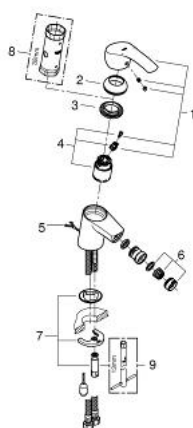

32 927 002 EUROSMART СМЕСИТЕЛЬ ОДНОРЫЧАЖНЫЙ ДЛЯ БИДЕ DN 15 S-SIZE

ОПИСАНИЕ ПРОДУКТА

- монтаж на одно отверстие
- металлический рычаг
- **GROHE SilkMove** керамический картридж 35 мм
- регулировка расхода воды
- с ограничителем температуры
- **GROHE StarLight** хромированное покрытие поверхности
- **GROHE EcoJoy** - 5,7 л/мин
- **GROHE FastFixation** быстрая монтажная система
- с шаровым шарниром
- цепочка
- гибкая подводка

32 927 002 EUROSMART СМЕСИТЕЛЬ ОДНОРЫЧАЖНЫЙ ДЛЯ БИДЕ DN 15 S-SIZE

32 927 002 EUROSMART СМЕСИТЕЛЬ ОДНОРЫЧАЖНЫЙ ДЛЯ БИДЕ DN 15 S-SIZE

ЗАПАСНЫЕ ЧАСТИ

- 1: Рычаг (Order-nr. 46897000)
 - 2: Декоративная крышка/накладка (Order-nr. 46492000)
 - 3: Резьбовое соединение (Order-nr. 46460000)
 - 4: Картридж малый д. Taron смес. д. пак. (Order-nr. 46374000)
 - 5: Цепочка (Order-nr. 06815000)
 - 6: Аэратор (Order-nr. 48159000)
 - 7: Обратное резьбовое соединение (Order-nr. 46671000)
 - 8: Ключ (Order-nr. 19332000)*
 - 9: Монтажный ключ (Order-nr. 19017000)*
- * Optional accessories