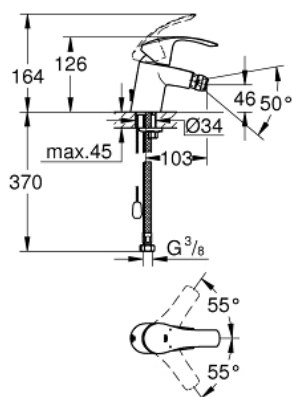

32 927 002 EUROSMART СМЕСИТЕЛЬ ОДНОРЫЧАЖНЫЙ ДЛЯ БИДЕ DN 15 S-SIZE

ОПИСАНИЕ ПРОДУКТА

- монтаж на одно отверстие
- металлический рычаг
- **GROHE SilkMove** керамический картридж 35 мм
- регулировка расхода воды
- с ограничителем температуры
- **GROHE StarLight** хромированное покрытие поверхности
- **GROHE EcoJoy** - 5,7 л/мин
- **GROHE FastFixation** быстрая монтажная система
- с шаровым шарниром
- цепочка
- гибкая подводка

32 927 002 EUROSMART СМЕСИТЕЛЬ ОДНОРЫЧАЖНЫЙ ДЛЯ БИДЕ DN 15 S-SIZE

32 927 002 EUROSMART СМЕСИТЕЛЬ ОДНОРЫЧАЖНЫЙ ДЛЯ БИДЕ DN 15 S-SIZE

ЗАПАСНЫЕ ЧАСТИ

- 1: Рычаг (Order-nr. 46897000)
 - 2: Декоративная крышка/накладка (Order-nr. 46492000)
 - 3: Резьбовое соединение (Order-nr. 46460000)
 - 4: Картридж малый д. Taron смес. д. пак. (Order-nr. 46374000)
 - 5: Цепочка (Order-nr. 06815000)
 - 6: Аэратор (Order-nr. 48159000)
 - 7: Обратное резьбовое соединение (Order-nr. 46671000)
 - 8: Ключ (Order-nr. 19332000)*
 - 9: Монтажный ключ (Order-nr. 19017000)*
- * Optional accessories