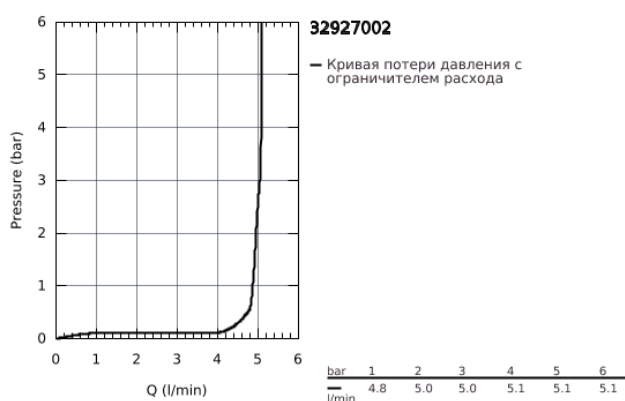

32 927 002 EUROSMART СМЕСИТЕЛЬ ОДНОРЫЧАЖНЫЙ ДЛЯ БИДЕ DN 15 S-SIZE

ОПИСАНИЕ ПРОДУКТА

- монтаж на одно отверстие
- металлический рычаг
- **GROHE SilkMove** керамический картридж 35 мм
- регулировка расхода воды
- с ограничителем температуры
- **GROHE StarLight** хромированное покрытие поверхности
- **GROHE EcoJoy** - 5,7 л/мин
- **GROHE FastFixation** быстрая монтажная система
- с шаровым шарниром
- цепочка
- гибкая подводка

32 927 002 EUROSMART СМЕСИТЕЛЬ ОДНОРЫЧАЖНЫЙ ДЛЯ БИДЕ DN 15 S-SIZE

32 927 002 EUROSMART СМЕСИТЕЛЬ ОДНОРЫЧАЖНЫЙ ДЛЯ БИДЕ DN 15 S-SIZE

ЗАПАСНЫЕ ЧАСТИ

- 1: Рычаг (Order-nr. 46897000)
 - 2: Декоративная крышка/накладка (Order-nr. 46492000)
 - 3: Резьбовое соединение (Order-nr. 46460000)
 - 4: Картридж малый д. Taron смес. д. пак. (Order-nr. 46374000)
 - 5: Цепочка (Order-nr. 06815000)
 - 6: Аэратор (Order-nr. 48159000)
 - 7: Обратное резьбовое соединение (Order-nr. 46671000)
 - 8: Ключ (Order-nr. 19332000)*
 - 9: Монтажный ключ (Order-nr. 19017000)*
- * Optional accessories