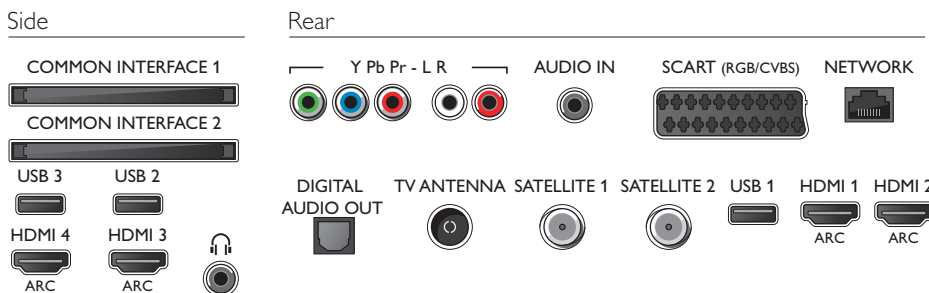

Connections

Дата выпуска 2016-08-12

Версия: 14.4.1

12 NC: 8670 001 23266
EAN: 87 18863 00177 6

© 2016 Koninklijke Philips N.V.
Все права защищены.

Характеристики могут меняться без предварительного уведомления. Торговые марки являются собственностью Koninklijke Philips N.V. или соответствующих владельцев.

www.philips.com

- Родителям необходимо наблюдать за детьми во время просмотра фильмов 3D, чтобы быть уверенными в отсутствии у них упомянутых выше симптомов. Просмотр 3D не рекомендуется детям младше 6 лет, поскольку их зрительное восприятие не сформировалось окончательно.
- Электронный гид телепередач и фактическая доступность для просмотра (до 8 дней) зависят от страны и поставщика услуг.
- Разнообразие приложений Android зависит от страны. Для получения подробной информации посетите магазин Google Play вашей страны.
- Годовое потребление электроэнергии (кВт/ч) основано на энергопотреблении телевизором 4 часа в день, 365 дней в году. Фактическое потребление электроэнергии зависит от условий использования телевизора.
- Этот телевизор поддерживает прием DVB для просмотра программ бесплатного ТВ. Отдельные операторы DVB могут не поддерживаться. Новый список поддерживаемых операторов можно найти в разделе FAQ на сайте технической поддержки Philips. Для некоторых операторов необходимы условный доступ и подписка. За дополнительными сведениями обращайтесь к операторам.
- (Philips) совместимо только с некоторыми моделями проигрывателей Philips.
- Функциональные возможности Google Cast определяются приложениями и устройствами Google Cast Ready. Дополнительную информацию см. на странице продукта Google Cast.
- Приложение Philips TV Remote и функциональные возможности различаются в зависимости от модели телевизора, страны и оператора, а также от модели смарт-устройства и ОС. Подробную информацию см. на веб-сайте www.philips.com/TVRemoteapp.
- Доступные приложения Smart TV могут отличаться в зависимости от модели телевизора и страны. Дополнительную информацию см. на веб-сайте: www.philips.com/smarttv.
- Запись на USB доступна только для цифровых каналов, возможность записи может быть ограничена на основании защиты трансляций от копирования (CI+). Возможны ограничения для некоторых стран и каналов.