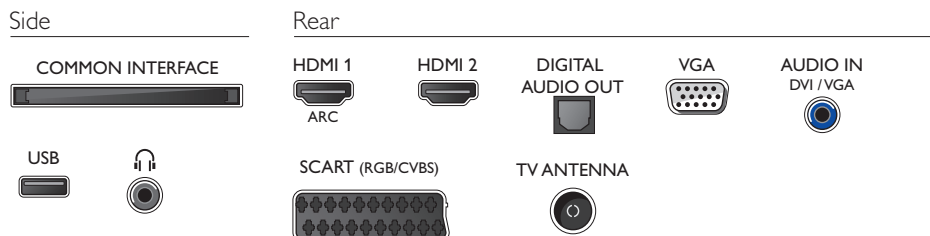

Размеры

- Размеры корпуса (Ш x В x Г): 630 x 424 x 100 миллиметра
- Размеры комплекта (Ш x В x Г): 549 x 323 x 37 миллиметра
- Размеры устройства с подставкой (Ш x В x Г): 549 x 332 x 102 миллиметра
- Вес продукта: 3 кг
- Вес изделия с подставкой: 3,2 кг
- Вес, включая упаковку: 4,3 кг
- Совместимое настенное крепление VESA: 75 x 75 мм

Аксессуары

- Входящие в комплект аксессуары: Пульт ДУ, Настольная подставка, Шнур питания, Краткое руководство, Брошюра с важной юридической информацией и сведениями о безопасности,

Гарантийный талон

Connections