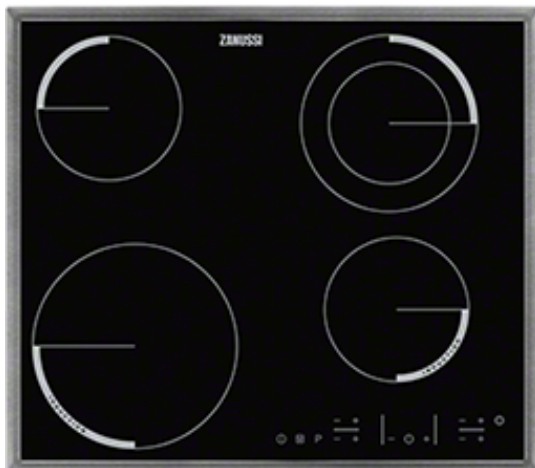

ZEN6641XBA BI Hob

Готовьте так, как хотите сами

Расширьте свои горизонты на кухне с помощью этой комбинированной варочной поверхности! Она оснащена двумя электрическими и двумя индукционными конфорками, что дарит полную свободу в приготовлении пищи.

Сверхнизкая инерционность

Идеальная варочная поверхность для занятых! Индуктивная варочная поверхность с низкой инерционностью ускоряет работу по приготовлению блюд.

Двойная конфорка справится и с большими, и с маленькими кастрюлями!

Продуманная функция двойной конфорки этой варочной поверхности позволит вам использовать посуду разнообразных размеров. Она эффективно нагревает стандартную посуду и с такой же легкостью справляется с посудой больших

- Тип варочной поверхности: смешанная, с индукционными зонами нагрева
- Рамка: Стандартная Promise , Нержавеющая сталь
- Сенсорное управление
- Положение панели управления: Спереди справа
- Подсветка панели управления
- Индукционные зоны нагрева с функцией PowerBoost
- Левая ближняя зона нагрева: Индукция , 2300/3700W/210mm
- Левая дальняя зона нагрева: Hi-Light , 1200W/145mm
- Правая ближняя зона нагрева: Индукция , 1400W/145mm
- Правая дальняя зона нагрева: Круглая двойная зона нагрева, Hi-Light , 700/1700W/120/180mm
- Система быстрого автоматического нагрева
- Блокировка управления
- Функция Защита детей
- Функции безопасности: Автоматическое отключение
- Акустический сигнал
- Таймер
- Индикация остаточного тепла: Есть
- Простая установка
- Цвет: Чёрный