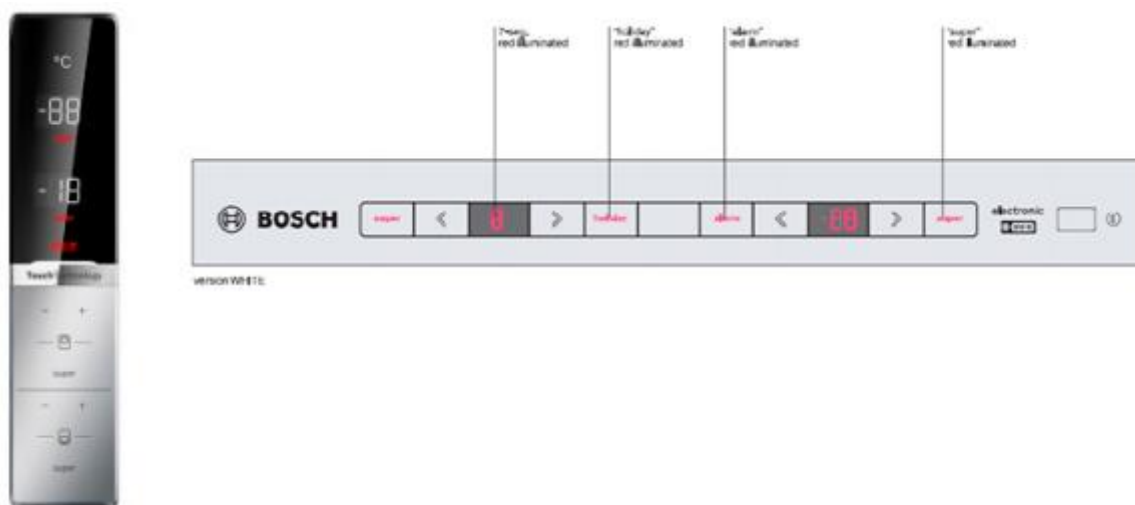

Электроника управления KGE – Added Value

- Панель индикации для холодильного и морозильного отделений
- 2 x 7 делений, точность регулировки 1С
- 2°C to 8°C ; -16°C to -24°C
- Режим супер заморозки/охлаждения, 1-2°C ; -32°C