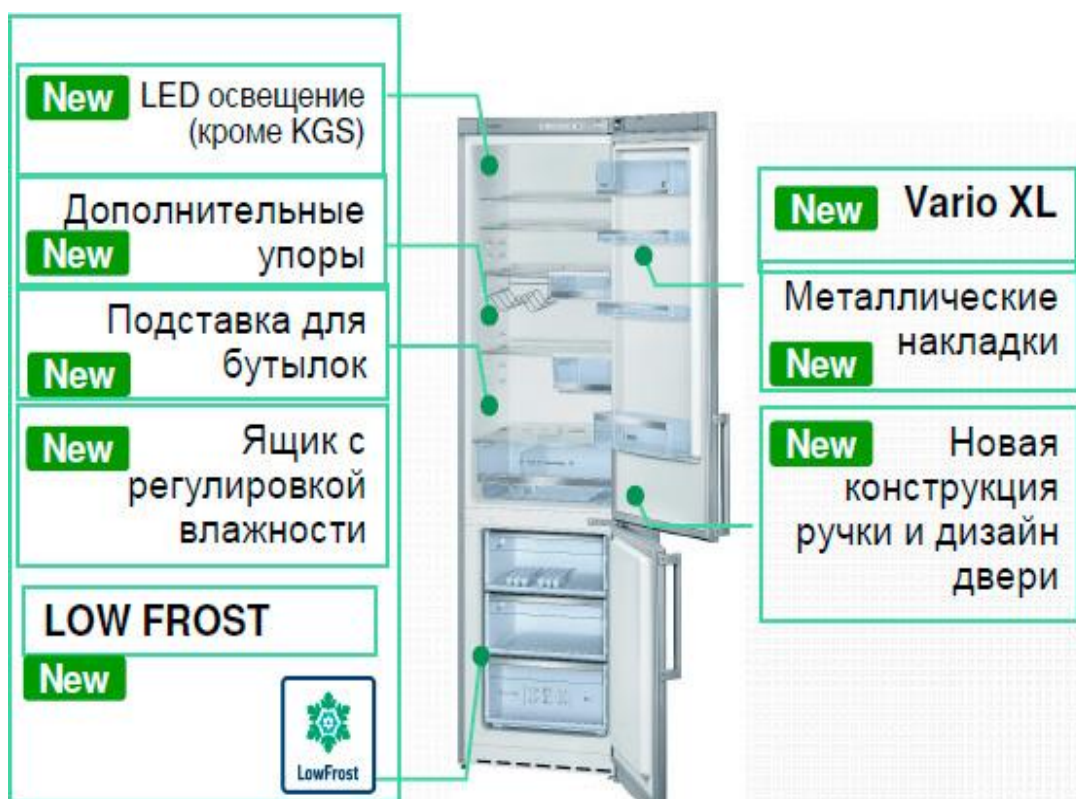

**Vario XL:** Возможность переставлять аксессуары и размещать продукты разной высоты на одной полке без потери полезного объема

Большой 26л ящик для овощей/ фруктов с регулировкой влажности

**Vario XL:** Более низкое энергопотребление и лучшая сохранность продуктов

### Модельный ряд Value (базовый)

**New** LED освещение

**New** Дополнительные упоры

**New** Ящик с регулировкой влажности

**New** LOW FROST

Металлические накладки

**New** Новая конструкция ручки и дизайн двери

LowFrost

- 1 компрессор, 1 контур охлаждения
- Управление [1xLED индикация](#)
- Интегрированная ручка

- Новый ящик для овощей с регулировкой влажности
- Разделитель
- 2 подставки для яиц
- 3/4 х стеклянные полки без рамок
- LED освещение

### Модельный ряд Value +

- 1 компрессор (KGV), 2 компрессора (KGS)
- Управление [1xLED \(KGV\) индикация](#), [2xLED \(KGS\) индикация](#)
- Вертикальная ручка
- Vario XL
- Новый ящик для овощей с регулировкой влажности
- Разделитель
- 2 подставки для яиц
- 1 ящик для фруктов
- 3/4 х стеклянные полки без рамок
- LED освещение (кроме KGS)