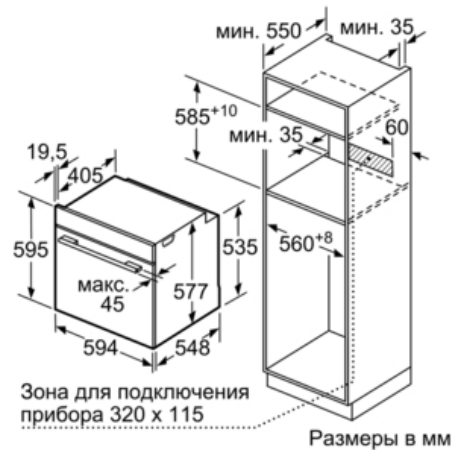

Серия | 8 Встраиваемые плиты/ духовые шкафы

Встраиваемый электрический духовой шкаф HVG633BB1, черный

Монтаж с варочной панелью.