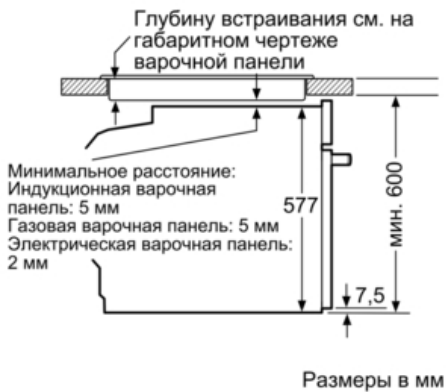

Серия | 8 Встраиваемые плиты/ духовые шкафы

Встраиваемый электрический духовой шкаф HVG633BB1, черный

Монтаж с варочной панелью.