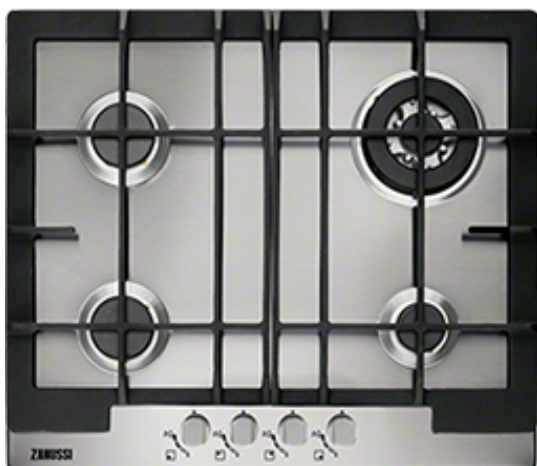

ZGG66424XA BI Hob

Немедленно приступить к приготовлению? Легко

Эта газовая горелка с чистым пламенем доведет вашу сковороду до нужной температуры без всяких задержек. Включите её и всё днище сковороды будет моментально нагрето.

Панель управления, которая подойдет всем!

Благодаря идеальному расположению панели управления и индикатора уровня мощности прямо спереди этой варочной панели, любой повар, будь он левша или правша, сможет пользоваться ими с одинаковой лёгкостью.

Быстро приготовьте собственные потрясающие блюда в сковороде вок

Эта газовая горелка с тройным пламенем обеспечит вам мгновенный нагрев для обжаривания на большом огне, который требуется для идеальных блюд во фритюре.

Features :

- Газовая варочная поверхность
- Регуляторы мощности нагрева
- Положение панели управления: Спереди посередине
- Левая ближняя зона нагрева: Средняя горелка , 2000W/70mm
- Левая дальняя зона нагрева: Средняя горелка , 2000W/70mm
- Правая ближняя зона нагрева: Малая горелка , 1000W/54mm
- Правая дальняя зона нагрева: Горелка с тройным пламенем , 4000W/122mm
- Электроподжиг с помощью поворотных регуляторов
- Газ-контроль
- Чугунные держатели для посуды
- Набор для конверсии газа
- Цвет: Нержавеющая сталь