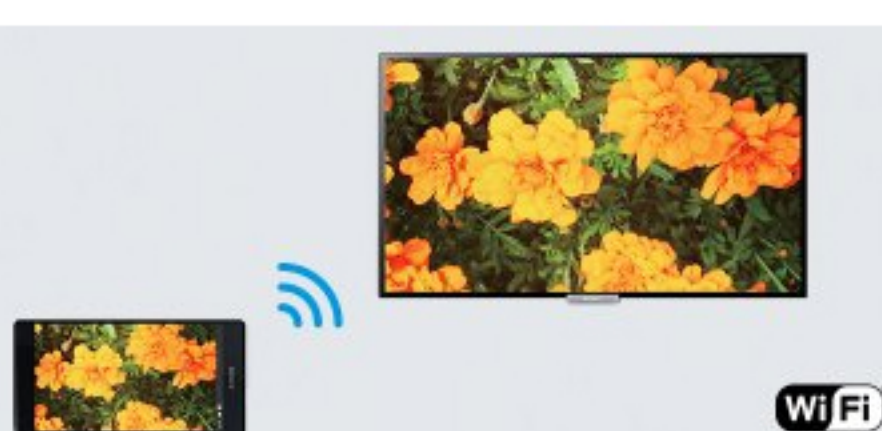

Беспроводное дублирование экрана смартфона на телевизор BRAVIA

Передавайте изображение экрана своего мобильного устройства на большой и красочный экран телевизора BRAVIA. Дублирование экрана работает со смартфонами и планшетами Xperia, а также с другими устройствами с поддержкой технологии Miracast™. Испытайте новую радость общения с друзьями и близкими от совместного просмотра видео и фотографий и выбора маршрута следующего путешествия. Более того, если у вас имеется пульт ДУ One-Flick, для сопряжения устройств достаточно просто приложить к нему NFC-совместимый смартфон или планшет Xperia, после чего можно сразу же запустить режим дублирования экрана.

[Поиск совместимых устройств](#)

Прислушайтесь к звукам за кадром благодаря Sound Photo

Теперь можно послушать звуки, которые звучали во время съемки — будь то селфи или удачно пойманный кадр на прогулке. Функция Sound Photo поддерживается на некоторых смартфонах Xperia и камерах Sony и придает фотографиям новую эмоциональную окраску. Воссоздавая звуковой фон любой фотографии, эта функция позволяет добавлять новое измерение к фотографиям. Смотрите и слушайте фотографии со звуком на большом экране телевизора через USB, HDMI или по домашней сети.

Наслаждайтесь лучшим качеством изображения благодаря 4K UHD

Соответствующие требованиям компании DigitalEurope к формату UHD телевизоры 4K UHD от Sony обеспечивают невероятно высокое качество изображения.

4K X-Reality PRO

4K X-Reality™ PRO: повышение разрешения любого изображения до 4K

Откройте для себя волнующий мир фантастической четкости изображения. Качество изображения каждого пикселя повышается благодаря нашим технологиям обработки изображения в 4K. Отдельные области каждого кадра подвергаются тщательному анализу и сопоставляются со специальной базой данных, после чего выполняется улучшение качества отображения текстур, контрастности, цветопередачи и контуров независимо друг от друга. В результате удается добиться невероятной реалистичности деталей, что бы вы ни смотрели.