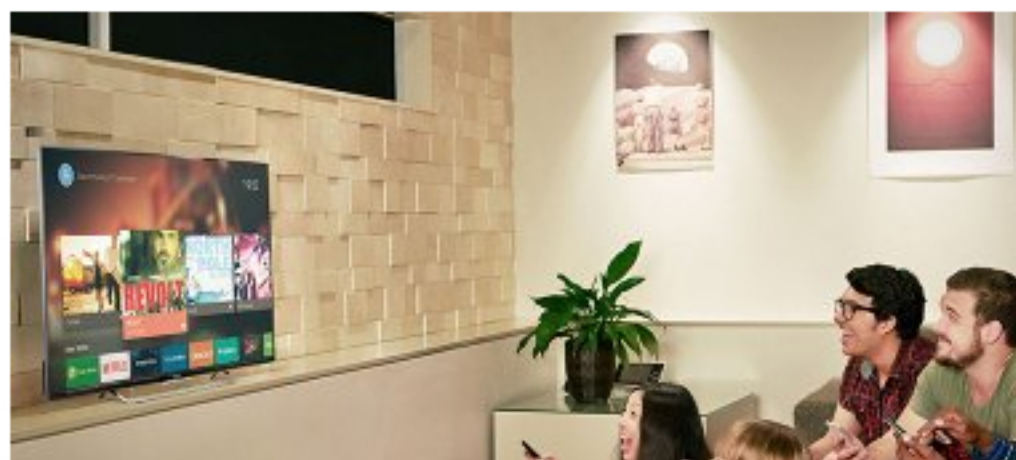

ОПИСАНИЕ

4K

Откройте для себя мир в формате 4K

Встречайте новую эру реалистичных изображений. Изображения в формате 4K содержат более 8 миллионов пикселей и в четыре раза больше деталей по сравнению с разрешением Full HD. Испытайте полное погружение в бесконечный мир развлечений 4K.

Clear Resolution Enhancer: безупречная детализация

Оцените мельчайшие детали и естественность текстур любого изображения, даже если на первый взгляд оно вам кажется невыразительным и однотонным. Перейдите от «шумных» изображений к точнейшим нюансам. Технология Clear Resolution Enhancer повышает разрешение изображений низкого качества до разрешения Full HD, уровень шума на изображении при этом не увеличивается. Это достигается за счет сокращения уровня шума перед масштабированием изображения до разрешения экрана телевизора. В результате вы получаете четкое изображение с повышенным контрастом, глубиной и большим количеством деталей.

BRAVIA теперь с Android TV

Ваш умный телевизор становится еще умнее. Вспомните, что вам обоим всего нравится в вашем смартфоне или планшете и представьте: теперь все то же самое можно делать на большом экране BRAVIA. Новые телевизоры Sony с Android TV позволяют подключаться и работать с разнообразным контентом — от приложений до фильмов — с разных устройств Android. Теперь все стало еще проще и удобнее.

Голосовой поиск: скажите, что вы хотите посмотреть

Тратьте больше времени на поиск контента, уделите больше времени просмотру. Голосовой поиск на Android TV™ позволяет искать контент в разных сервисах и на разных ресурсах — для этого теперь даже не надо брать в руки пульт от телевизора. Вы также можете получать рекомендации: например, по запросу «романтические комедии» вам будет показан список вариантов.

HDMI™

HIGH DEFINITION MULTIMEDIA INTERFACE

Поддержка HDMI

Четыре порта HDMI на телевизорах Sony BRAVIA гарантируют удобство и простоту воспроизведения любого контента — даже в разрешении 4K 50/60p. Расширенные возможности интерфейса HDMI, например такие функции как ARC (Audio Return Channel) и CEC (Consumer Electronics Control), позволяют с легкостью использовать даже большие системы домашнего кинотеатра.

Bass Reflex Speaker

Колонка с фазоинвертором для мощных, богатых басов

Более широкая сцена с богатым, направленным звуком в компактном корпусе AC. AC с фазоинвертором для чистого, богатого звучания на всем диапазоне — от высоких до самых низких нот. Изолированная конструкция гарантирует четкость и детализацию при воспроизведении звука¹.

S-FORCE

FRONT SURROUND

Кинематографический звук S-Force Front Surround

Переживите полный эффект присутствия благодаря богатству деталей звуковой сцены. Технология объемного звучания S-Force Front Surround симулирует нейронные процессы, создавая объемный реалистичный звук с задержкой звучания и широким спектром звуковых волн — этого удается достичь всего лишь с помощью правого и левого звуковых каналов. Эмуляция естественного звучания трехмерного звукового поля для полного погружения в объемный звук без установки полноценной акустической системы.

Получайте более яркие впечатления от просмотра благодаря приложению TV SideView

Ищите, записывайте и обсуждайте свои любимые телевизионные сериалы с помощью приложения TV SideView. Используйте свой планшет или смартфон (Android или iOS) для просмотра обновлений программы телепередачи, узнавайте о новинках сезона и получайте рекомендации. Если вы уже определились с выбором, вам останется только установить напоминание, чтобы не пропустить очередной выпуск любимой телепередачи или сериала. Делитесь своими впечатлениями в комментариях и читайте мнения и комментарии других зрителей.