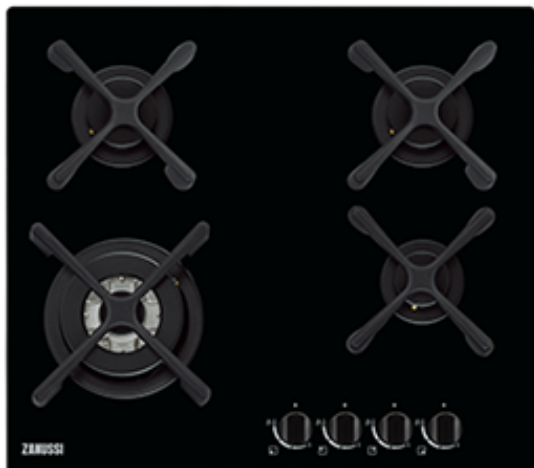

ZGO568434B BI Hob

Для случаев, когда хочется немедленно приступить к приготовлению

Эта газовая горелка с чистым пламенем доведет вашу сковороду до нужной температуры без всяких задержек. Включите ее – и все днище сковороды будет моментально нагрето.

Воспользуйтесь преимуществами лучшего из обоих миров!

Мгновенный нагрев пламенем газовых горелок плюс гладкая, легко очищаемая стеклянная поверхность этой варочной панели дает вам лучшее из обоих миров.

Быстро готовьте собственные потрясающие блюда во фритюре

Эта газовая горелка с тройным рассекателем обеспечит вам мгновенный нагрев для обжаривания на большом огне, который требуется для идеальных блюд во фритюре.

More Benefits :

- Автоматическое прекращение подачи газа в случае угасания пламени
- Автоматический розжиг – это удобно. Пламя появляется мгновенно.

Features :

- Поверхность "Газ на стекле"
- Регуляторы мощности нагрева
- Положение панели управления: Спереди справа
- Левая ближняя зона нагрева: Горелка Triple Crown , 3800W/122mm
- Левая дальняя зона нагрева: Средняя горелка , 1900W/70mm
- Правая ближняя зона нагрева: Малая горелка , 1000W/54mm
- Правая дальняя зона нагрева: Средняя горелка , 1900W/70mm
- Электроподжиг с помощью поворотных регуляторов
- Газ-контроль
- Чугунные держатели для посуды
- Набор для конверсии газа
- Цвет: Чёрный