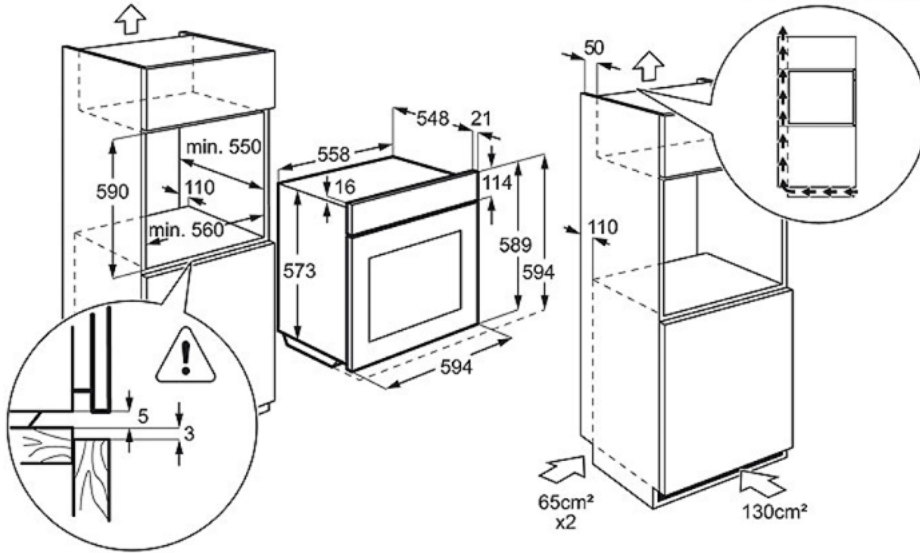

EOG92102CX BI Oven

PSGBOV140D002020