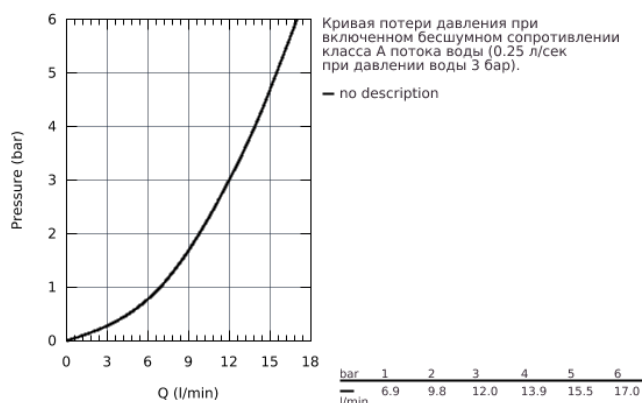

ОПИСАНИЕ ПРОДУКТА

- с низким изливом
- монтаж на одно отверстие
- **GROHE StarLight** покрытие поверхности
- **GROHE SilkMove** керамический картридж 35 мм
- аэратор
- регулировка расхода воды
- поворотный литой излив
- диапазон поворота 140°
- гибкая подводка
- система быстрого монтажа