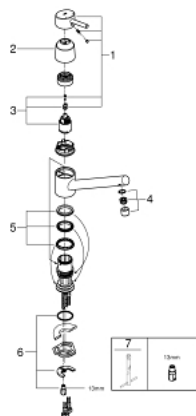

### ОПИСАНИЕ ПРОДУКТА

- с низким изливом
- монтаж на одно отверстие
- **GROHE StarLight** покрытие поверхности
- **GROHE SilkMove** керамический картридж 35 мм
- аэратор
- регулировка расхода воды
- поворотный литой излив
- диапазон поворота 140°
- гибкая подводка
- система быстрого монтажа

## 32 659 001 СМЕСИТЕЛИ ДЛЯ КУХНИ GROHE CONCETTO СМЕСИТЕЛЬ ОДНОРЫЧАЖНЫЙ ДЛЯ МОЙКИ, DN 15

### ЗАПАСНЫЕ ЧАСТИ

- 1: Рычаг (Order-nr. 46723000)
  - 2: колпачок (Order-nr. 46601000)
  - 3: Картридж малый д. Taron смес. д.пак. (Order-nr. 46374000)
  - 4: Аэратор (Order-nr. 06574000)
  - 5: Комплект прокладок (Order-nr. 46429SA0)
  - 6: Резьбовое соединение (Order-nr. 46249000)
  - 7: Стабилизирующая подкладка (Order-nr. 05334000)
  - 8: Монтажный ключ (Order-nr. 19017000)\*
- \* Optional accessories