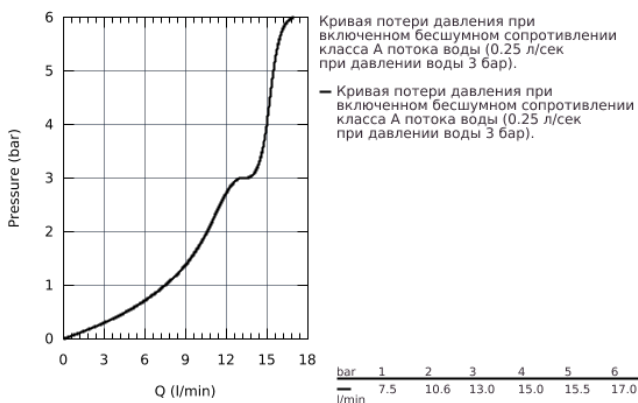

32 659 001 СМЕСИТЕЛИ ДЛЯ КУХНИ GROHE CONCETTO СМЕСИТЕЛЬ ОДНОРЫЧАЖНЫЙ ДЛЯ МОЙКИ, DN 15