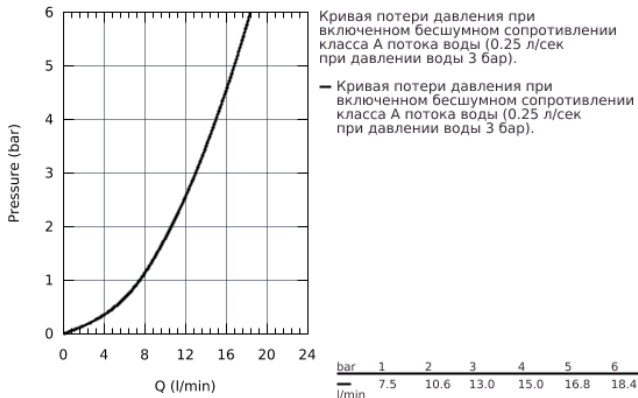

32 659 001 СМЕСИТЕЛИ ДЛЯ КУХНИ GROHE CONCETTO СМЕСИТЕЛЬ ОДНОРЫЧАЖНЫЙ ДЛЯ МОЙКИ, DN 15