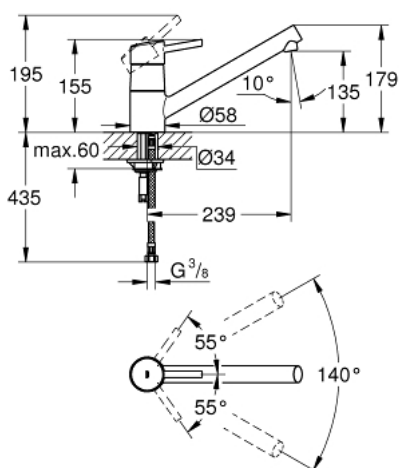

## 32 659 001 СМЕСИТЕЛИ ДЛЯ КУХНИ GROHE CONCETTO СМЕСИТЕЛЬ ОДНОРЫЧАЖНЫЙ ДЛЯ МОЙКИ, DN 15

### ОПИСАНИЕ ПРОДУКТА

- с низким изливом
- монтаж на одно отверстие
- **GROHE StarLight** покрытие поверхности
- **GROHE SilkMove** керамический картридж 35 мм
- аэратор
- регулировка расхода воды
- поворотный литой излив
- диапазон поворота 140°
- гибкая подводка
- система быстрого монтажа