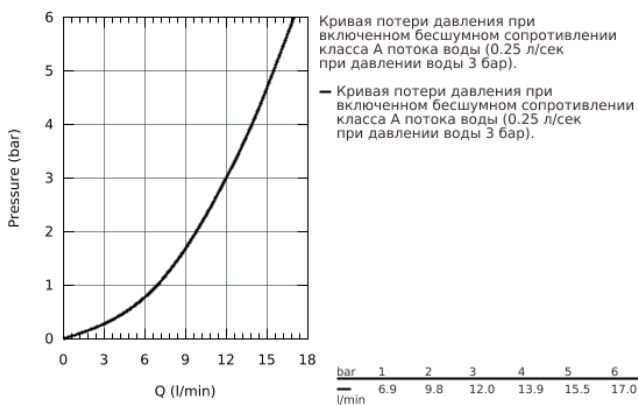

32 659 001 СМЕСИТЕЛИ ДЛЯ КУХНИ GROHE CONCETTO СМЕСИТЕЛЬ ОДНОРЫЧАЖНЫЙ ДЛЯ МОЙКИ, DN 15