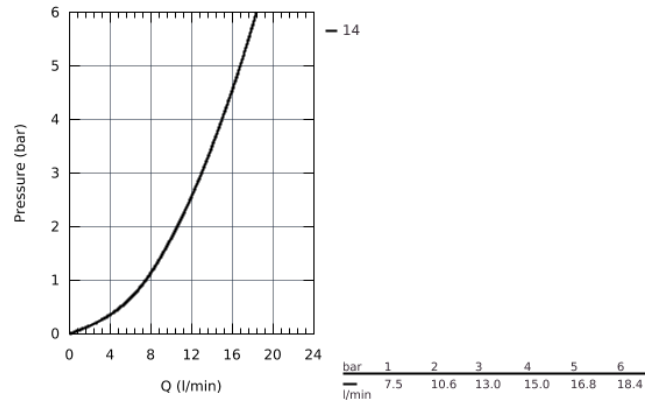

32 659 001 СМЕСИТЕЛИ ДЛЯ КУХНИ GROHE CONCETTO СМЕСИТЕЛЬ ОДНОРЫЧАЖНЫЙ ДЛЯ МОЙКИ, DN 15