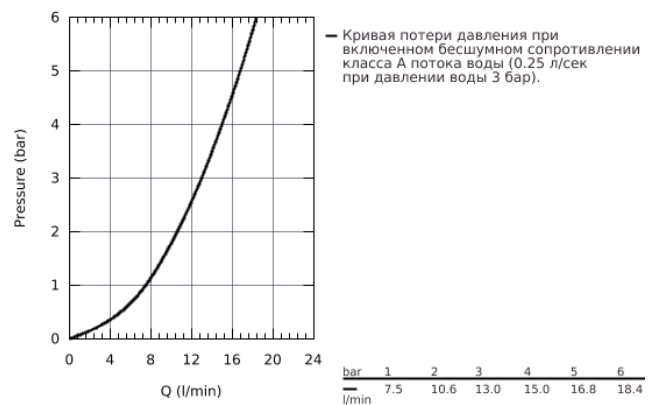

32 659 001 СМЕСИТЕЛИ ДЛЯ КУХНИ GROHE CONCETTO СМЕСИТЕЛЬ ОДНОРЫЧАЖНЫЙ ДЛЯ МОЙКИ, DN 15