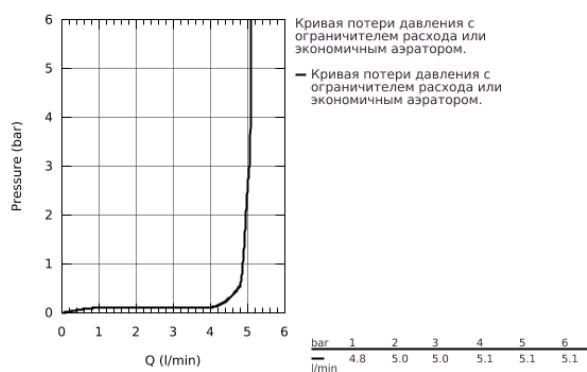

23 322 001 EUROSMART СМЕСИТЕЛЬ ОДНОРЫЧАЖНЫЙ ДЛЯ РАКОВИНЫ DN 15 M-SIZE

ОПИСАНИЕ ПРОДУКТА

- монтаж на одно отверстие
- металлический рычаг
- **GROHE SilkMove** керамический картридж **28 мм**
- с ограничителем температуры
- **GROHE StarLight** хромированная поверхность
- **GROHE EcoJoy** - 5,7 л/мин
- **GROHE FastFixation** быстрая монтажная система
- сливной гарнитур 1 1/4"
- гибкая подводка