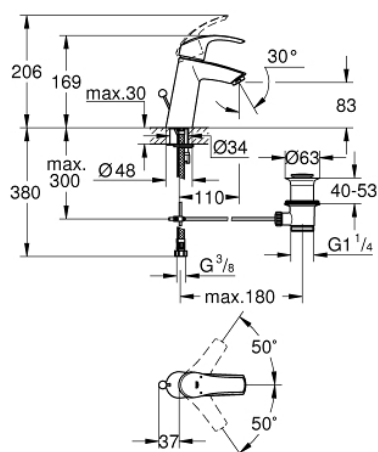

23 322 001 EUROSMART СМЕСИТЕЛЬ ОДНОРЫЧАЖНЫЙ ДЛЯ РАКОВИНЫ DN 15 M-SIZE

ОПИСАНИЕ ПРОДУКТА

- монтаж на одно отверстие
- металлический рычаг
- **GROHE SilkMove** керамический картридж **28 мм**
- с ограничителем температуры
- **GROHE StarLight** хромированная поверхность
- **GROHE EcoJoy** - 5,7 л/мин
- **GROHE FastFixation** быстрая монтажная система
- сливной гарнитур 1 1/4"
- гибкая подводка

23 322 001 EUROSMART СМЕСИТЕЛЬ ОДНОРЫЧАЖНЫЙ ДЛЯ РАКОВИНЫ DN 15 M-SIZE

23 322 001 EUROSMART СМЕСИТЕЛЬ ОДНОРЫЧАЖНЫЙ ДЛЯ РАКОВИНЫ DN 15 M-SIZE

ЗАПАСНЫЕ ЧАСТИ

- 1: Рычаг (Order-nr. 46859000)
 - 2: Крепежное кольцо (Order-nr. 46715000)
 - 3: Картридж керамический (Order-nr. 46580000)
 - 4: Тяга (Order-nr. 06329000)
 - 5: Аэратор (Order-nr. 48159000)
 - 6: Резьбовое соединение (Order-nr. 46249000)
 - 7: Сливной гарнитур 1 1/4 (Order-nr. 28910000)
 - 7.1: Пробка для сливного гарнитура (Order-nr. 07182000)
 - 7.2: Эксцентриковая тяга (Order-nr. 07052000)
 - 8: Монтажный ключ (Order-nr. 19017000)*
 - 9: шаровая тяга (Order-nr. 07341000)*
- * Optional accessories