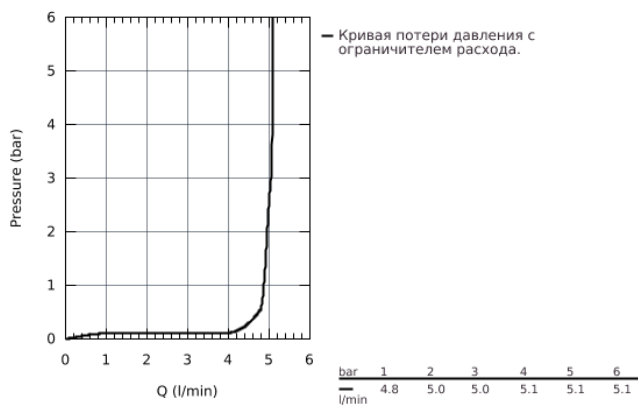

23 322 001 EUROSMART СМЕСИТЕЛЬ ОДНОРЫЧАЖНЫЙ ДЛЯ РАКОВИНЫ DN 15 M-SIZE

ОПИСАНИЕ ПРОДУКТА

- монтаж на одно отверстие
- металлический рычаг
- **GROHE SilkMove** керамический картридж **28 мм**
- с ограничителем температуры
- **GROHE StarLight** хромированная поверхность
- **GROHE EcoJoy** - 5,7 л/мин
- **GROHE FastFixation** быстрая монтажная система
- сливной гарнитур 1 1/4"
- гибкая подводка

23 322 001 EUROSMART СМЕСИТЕЛЬ ОДНОРЫЧАЖНЫЙ ДЛЯ РАКОВИНЫ DN 15 M-SIZE

23 322 001 EUROSMART СМЕСИТЕЛЬ ОДНОРЫЧАЖНЫЙ ДЛЯ РАКОВИНЫ DN 15 M-SIZE

ЗАПАСНЫЕ ЧАСТИ

- 1: Рычаг (Order-nr. 46859000)
 - 2: Крепежное кольцо (Order-nr. 46715000)
 - 3: Картридж керамический (Order-nr. 46580000)
 - 4: Тяга (Order-nr. 06329000)
 - 5: Аэратор (Order-nr. 48159000)
 - 6: Резьбовое соединение (Order-nr. 46249000)
 - 7: Сливной гарнитур 1 1/4 (Order-nr. 28910000)
 - 7.1: Пробка для сливного гарнитура (Order-nr. 07182000)
 - 7.2: Эксцентриковая тяга (Order-nr. 07052000)
 - 8: Монтажный ключ (Order-nr. 19017000)*
 - 9: шаровая тяга (Order-nr. 07341000)*
- * Optional accessories