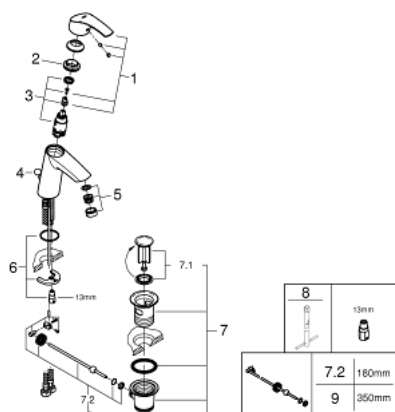

23 322 001 EUROSMART СМЕСИТЕЛЬ ОДНОРЫЧАЖНЫЙ ДЛЯ РАКОВИНЫ DN 15 M-SIZE

ОПИСАНИЕ ПРОДУКТА

- монтаж на одно отверстие
- металлический рычаг
- **GROHE SilkMove** керамический картридж **28 мм**
- с ограничителем температуры
- **GROHE StarLight** хромированная поверхность
- **GROHE EcoJoy** - 5,7 л/мин
- **GROHE FastFixation** быстрая монтажная система
- сливной гарнитур 1 1/4"
- гибкая подводка

23 322 001 EUROSMART СМЕСИТЕЛЬ ОДНОРЫЧАЖНЫЙ ДЛЯ РАКОВИНЫ DN 15 M-SIZE

23 322 001 EUROSMART СМЕСИТЕЛЬ ОДНОРЫЧАЖНЫЙ ДЛЯ РАКОВИНЫ DN 15 M-SIZE

ЗАПАСНЫЕ ЧАСТИ

- 1: Рычаг (Order-nr. 46859000)
 - 2: Крепежное кольцо (Order-nr. 46715000)
 - 3: Картридж керамический (Order-nr. 46580000)
 - 4: Тяга (Order-nr. 06329000)
 - 5: Аэратор (Order-nr. 48159000)
 - 6: Резьбовое соединение (Order-nr. 46249000)
 - 7: Сливной гарнитур 1 1/4 (Order-nr. 28910000)
 - 7.1: Пробка для сливного гарнитура (Order-nr. 07182000)
 - 7.2: Эксцентриковая тяга (Order-nr. 07052000)
 - 8: Монтажный ключ (Order-nr. 19017000)*
 - 9: шаровая тяга (Order-nr. 07341000)*
- * Optional accessories