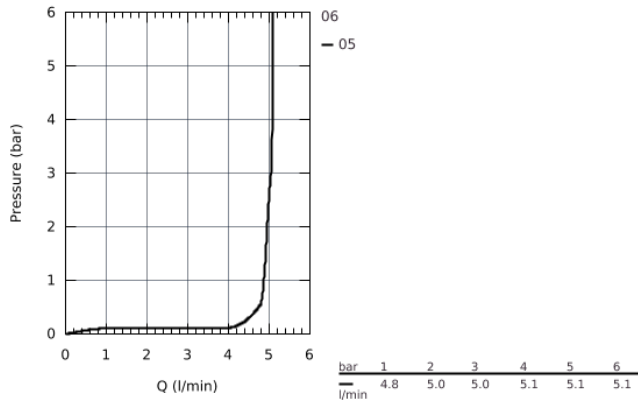

23 322 001 EUROSMART СМЕСИТЕЛЬ ОДНОРЫЧАЖНЫЙ ДЛЯ РАКОВИНЫ DN 15 M-SIZE

ОПИСАНИЕ ПРОДУКТА

- монтаж на одно отверстие
- металлический рычаг
- **GROHE SilkMove** керамический картридж **28 мм**
- с ограничителем температуры
- **GROHE StarLight** хромированная поверхность
- **GROHE EcoJoy** - 5,7 л/мин
- **GROHE FastFixation** быстрая монтажная система
- сливной гарнитур 1 1/4"
- гибкая подводка

23 322 001 EUROSMART СМЕСИТЕЛЬ ОДНОРЫЧАЖНЫЙ ДЛЯ РАКОВИНЫ DN 15 M-SIZE

23 322 001 EUROSMART СМЕСИТЕЛЬ ОДНОРЫЧАЖНЫЙ ДЛЯ РАКОВИНЫ DN 15 M-SIZE

ЗАПАСНЫЕ ЧАСТИ

- 1: Рычаг (Order-nr. 46859000)
 - 2: Крепежное кольцо (Order-nr. 46715000)
 - 3: Картридж керамический (Order-nr. 46580000)
 - 4: Тяга (Order-nr. 06329000)
 - 5: Аэратор (Order-nr. 48159000)
 - 6: Резьбовое соединение (Order-nr. 46249000)
 - 7: Сливной гарнитур 1 1/4 (Order-nr. 28910000)
 - 7.1: Пробка для сливного гарнитура (Order-nr. 07182000)
 - 7.2: Эксцентриковая тяга (Order-nr. 07052000)
 - 8: Монтажный ключ (Order-nr. 19017000)*
 - 9: шаровая тяга (Order-nr. 07341000)*
- * Optional accessories