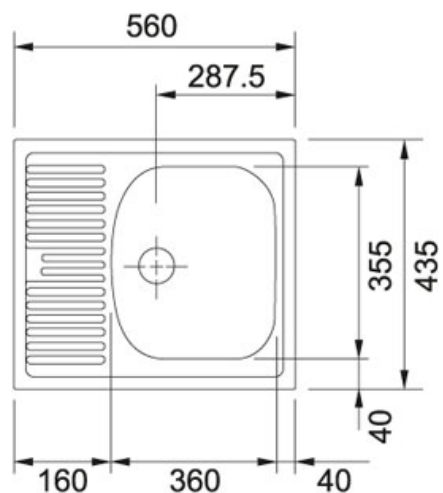

Eurostar ETL 611-56 Нержавеющая сталь декор |

101.0174.550

МОДЕЛЬНЫЙ РЯД : Мойки | СЕРИЯ : Eurostar | МОДЕЛЬ : ETL 611-56 | ВИД ПОКРЫТИЯ : Нержавеющая сталь декор |
ТИП МОНТАЖА : Врезная

TECHNICAL DATA

Ширина шкафа	400,00 mm
Диаметр выпуска	3 1/2"
Отверстие под смеситель	Нет
Длина	560,00 mm
Ширина	435,00 mm
Длина чаши	360,00 mm
Ширина чаши	355,00 mm
Глубина чаши	155,00 mm
Длина выреза	540,00 mm
Ширина выреза	412,00 mm
Шаблон выреза	Нет
Расположение чаши	Оборачиваемая
Дополнительно	да