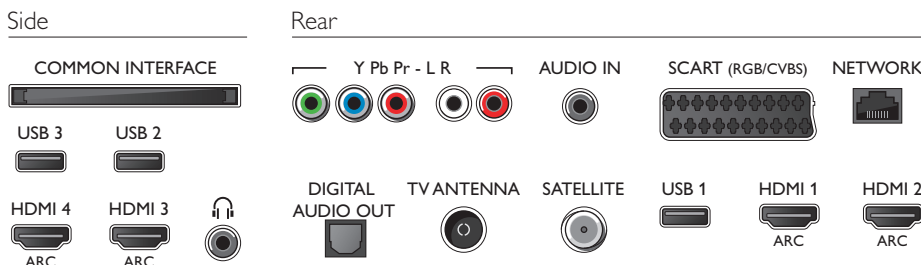

Connections

Дата выпуска 2015-07-02

Версия: 6.0.1

12 NC: 8670 001 23898
EAN: 87 18863 00341 1

© 2015 Koninklijke Philips N.V.
Все права защищены.

Характеристики могут меняться без предварительного уведомления. Торговые марки являются собственностью Koninklijke Philips N.V. или соответствующих владельцев.

www.philips.com

- Родителям необходимо наблюдать за детьми во время просмотра фильмов 3D, чтобы быть уверенными в отсутствии у них упомянутых выше симптомов. Просмотр 3D не рекомендуется детям младше 6 лет, поскольку их зрительное восприятие не сформировалось окончательно.
- Электронный гид телепередач и фактическая доступность для просмотра (до 8 дней) зависят от страны и поставщика услуг.
- Разнообразие приложений Android зависит от страны. Для получения подробной информации посетите магазин Google Play вашей страны.
- Годовое потребление электроэнергии (кВт/ч) основано на энергопотреблении телевизором 4 часа в день, 365 дней в году. Фактическое потребление электроэнергии зависит от условий использования телевизора.
- Этот телевизор поддерживает прием DVB для просмотра программ бесплатного ТВ. Отдельные операторы DVB могут не поддерживаться. Новый список поддерживаемых операторов можно найти в разделе FAQ на сайте технической поддержки Philips. Для некоторых операторов необходимы условия доступа и подписка. За дополнительными сведениями обращайтесь к операторам.
- (Philips) совместимо только с некоторыми моделями проигрывателей Philips.
- Функциональные возможности Google Cast определяются приложениями и устройствами Google Cast Ready. Дополнительную информацию см. на странице продукта Google Cast.
- Приложение Philips TV Remote и функциональные возможности различаются в зависимости от модели телевизора, страны и оператора, а также от модели смарт-устройства и ОС. Подробную информацию см. на веб-сайте www.philips.com/TVRemoteapp.
- Доступные приложения Smart TV могут отличаться в зависимости от модели телевизора и страны. Дополнительную информацию см. на веб-сайте: www.philips.com/smarttv.
- Запись на USB доступна только для цифровых каналов, возможность записи может быть ограничена на основании защиты трансляции от копирования (CI+). Возможны ограничения для некоторых стран и каналов.
- Совместимость зависит от наличия сертификации WiFi Miracast и ОС Android 4.2 или более поздней версии. Дополнительные сведения см. в документации к устройству.