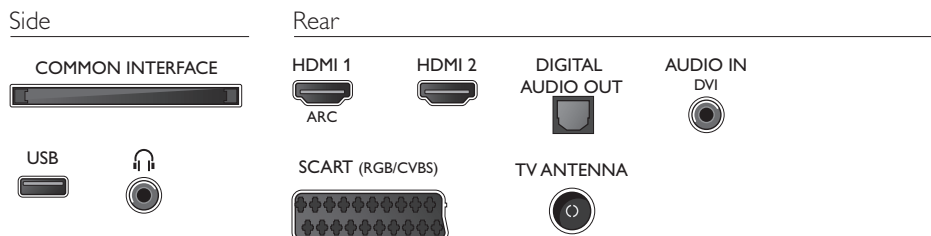

Поддерживаемое разрешение дисплея

- Компьютерные входы: до 1920x1080 при 60 Гц
- Видеовходы: 24, 25, 30, 50, 60 Гц, до 1920x1080p

Тюнер/прием/передача

- Цифровое ТВ: DVB-T/T2/C
- Поддержка MPEG: MPEG2, MPEG4
- Воспроизведение видео: NTSC, PAL, SECAM
- Телегид*: Электронный гид телепередач на 8 дней
- Индикатор уровня сигнала: Да
- Телетекст: 1000-страничный гипертекст

Питание

- Электропитание: 220-240 В переменного тока, 50/60 Гц
- Температура окружающей среды: 5 °C – 35 °C
- Маркировка энергоэффективности ЕС: 72 Вт
- Потребление электроэнергии в год: 104 кВт/ч
- Маркировка класса энергоэффективности: A+
- Энергопотребление в режиме ожидания: < 0,3 Вт
- Энергопотребление в выключенном состоянии: < 0,3 Вт
- Функции энергосбережения: Таймер автоматического выключения, Отключение изображения (для радио)

Размеры

- Размеры корпуса (Ш x В x Г): 1330 x 825 x 131 миллиметра
- Размеры комплекта (Ш x В x Г): 1235 x 711 x 48 миллиметра
- Размеры устройства с подставкой (Ш x В x Г): 1235 x 777 x 279 миллиметра
- Вес продукта: 17 кг
- Вес изделия с подставкой: 20,5 кг
- Вес, включая упаковку: 26,5 кг

Аксессуары

- Входящие в комплект аксессуары: Пульт ДУ, 2

аккумулятора типа AA, Настольная подставка на шарнире, Шнур питания, Краткое руководство, Брошюра с важной юридической информацией и сведениями о безопасности

Connections

Дата выпуска 2015-06-22

Версия: 3.0.1

12 NC: 8670 001 27903
EAN: 87 18863 00596 5

© 2015 Koninklijke Philips N.V.
Все права защищены.

Характеристики могут меняться без предварительного уведомления. Торговые марки являются собственностью Koninklijke Philips N.V. или соответствующих владельцев.

www.philips.com

* Электронный гид телепередач и фактическая доступность для просмотра (до 8 дней) зависят от страны и поставщика услуг.

* Годовое потребление электроэнергии (кВт/ч) основано на энергопотреблении телевизором 4 часа в день, 365 дней в году. Фактическое потребление электроэнергии зависит от условий использования телевизора.

* Этот телевизор поддерживает прием DVB для просмотра программ бесплатного ТВ. Отдельные операторы DVB могут не поддерживаться. Новый список поддерживаемых операторов можно найти в разделе FAQ на сайте технической поддержки Philips. Для некоторых операторов необходимы условный доступ и подписка. За дополнительными сведениями обращайтесь к операторам.

* (Philips) совместимо только с некоторыми моделями проигрывателей Philips.

* Запись на USB доступна только для цифровых каналов, возможность записи может быть ограничена на основании защиты трансляций от копирования (CI+). Возможны ограничения для некоторых стран и каналов.