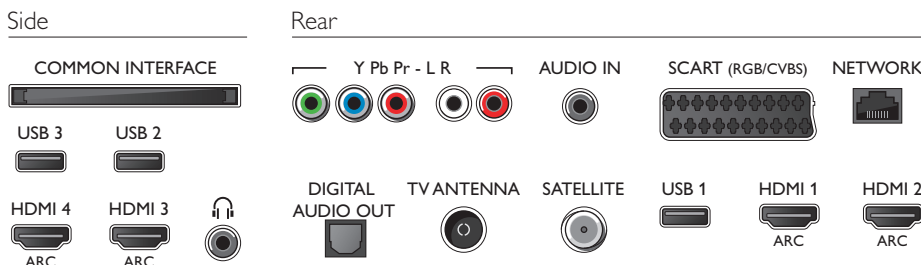

Connections

Дата выпуска 2015-06-28

Версия: 3.1.1

12 NC: 8670 001 23883
EAN: 87 18863 00327 5

© 2015 Koninklijke Philips N.V.
Все права защищены.

Характеристики могут меняться без предварительного уведомления. Торговые марки являются собственностью Koninklijke Philips N.V. или соответствующих владельцев.

www.philips.com

* Родителям необходимо наблюдать за детьми во время просмотра фильмов 3D, чтобы быть уверенными в отсутствии у них упомянутых выше симптомов. Просмотр 3D не рекомендуется детям младше 6 лет, поскольку их зрительное восприятие не сформировалось окончательно.

* Электронный гид телепередач и фактическая доступность для просмотра (до 8 дней) зависят от страны и поставщика услуг.

* Разнообразие приложений Android зависит от страны. Для получения подробной информации посетите магазин Google Play вашей страны.

* Годовое потребление электроэнергии (кВт/ч) основано на энергопотреблении телевизором 4 часа в день, 365 дней в году. Фактическое потребление электроэнергии зависит от условий использования телевизора.

* Наличие облачных игр зависит от поставщика услуг.

* Этот телевизор поддерживает прием DVB для просмотра программ бесплатного ТВ. Отдельные операторы DVB могут не поддерживаться. Новый список поддерживаемых операторов можно найти в разделе FAQ на сайте технической поддержки Philips. Для некоторых операторов необходимы условия доступа и подписки. За дополнительными сведениями обращайтесь к операторам.

* (Philips) совместимо только с некоторыми моделями проигрывателей Philips.

* Функциональные возможности Google Cast определяются приложениями и устройствами Google Cast Ready. Дополнительную информацию см. на странице продукта Google Cast.

* Приложение Philips TV Remote и функциональные возможности различаются в зависимости от модели телевизора, страны и оператора, а также от модели смарт-устройства и ОС. Подробную информацию см. на веб-сайте www.philips.com/TVRemoteapp.

* Доступные приложения Smart TV могут отличаться в зависимости от модели телевизора и страны. Дополнительную информацию см. на веб-сайте: www.philips.com/smarttv.

* Запись на USB доступна только для цифровых каналов, возможность записи может быть ограничена на основании защиты трансляции от копирования (CI+). Возможны ограничения для некоторых стран и каналов.

* Совместимость зависит от наличия сертификации WiFi Miracast и ОС Android 4.2 или более поздней версии. Дополнительные сведения см. в документации к устройству.