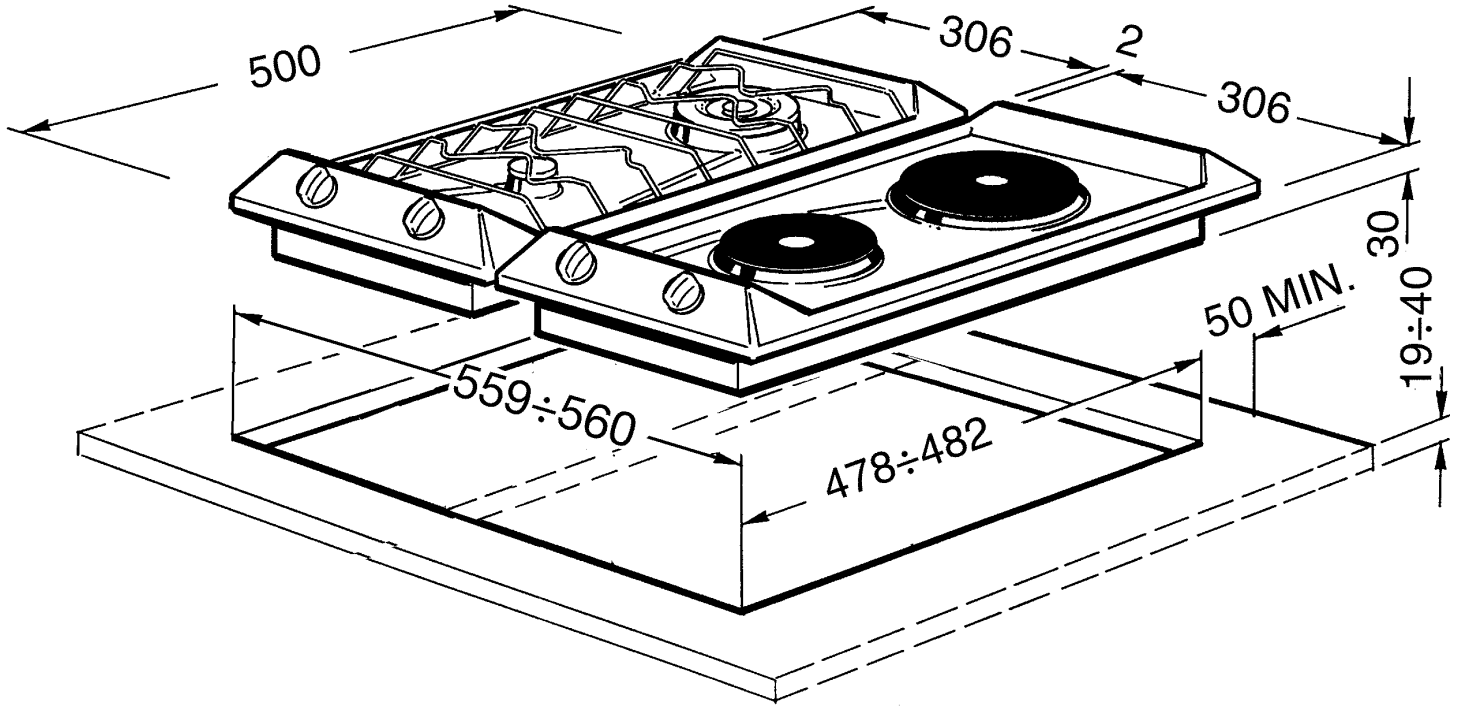

СМЕГ Россия
Россия, 121108, Москва
Минская ул., дом 1Г, корпус 1секция 9, офис 18
Тел. +7 495 645 96 51
Факс +7 495 645 96 61