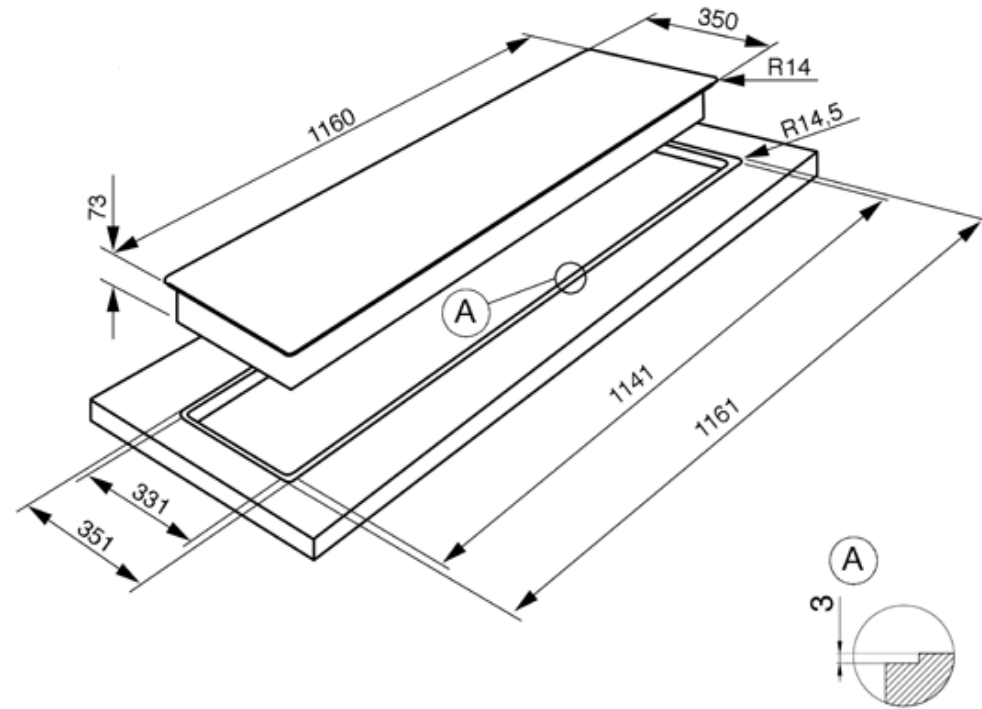

PDXF116RS

classica

нержавеющая сталь
116 см
газ

СМЕГ Россия
Россия, 121108, Москва
Минская ул., дом 1Г, корпус 1секция 9, офис 18
Тел. +7 495 645 96 51
Факс +7 495 645 96 61