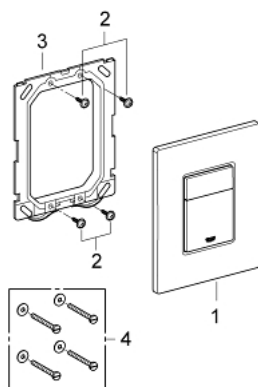

38 732 SH0 SKATE COSMOPOLITAN НАКЛАДНАЯ ПАНЕЛЬ

ОПИСАНИЕ ПРОДУКТА

- 2 объема смыва или прерывание смыва старт/стоп
- для пневматического смывного клапана
- для вертикального и горизонтального монтажа
- 156 x 197 мм
- из ABS
- GROHE StarLight хромированное покрытие поверхности
- GROHE EcoJoy Технология совершенного потока при уменьшенном расходе воды
- для Rapid SL и Uniset со смывным бачком GD 2
- для установки на Rapid SLX необходимо заказать ревизионный короб 66 791 000 (приобретается отдельно)

Certificate NF

38 732 SH0 SKATE COSMOPOLITAN НАКЛАДНАЯ ПАНЕЛЬ

ЗАПАСНЫЕ ЧАСТИ

1: Накладная панель с кнопкой (Order-nr. 42371SH0)

2: Винт (Order-nr. 6636200M)

3: Крепежная рама (Order-nr. 43207000)

4: Крепежный набор (Order-nr. 4308500M)*