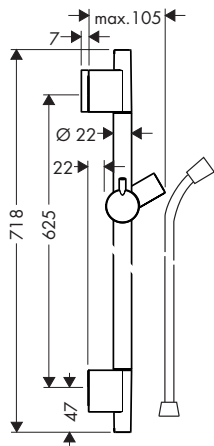

Unica'S Puro
28632XXX