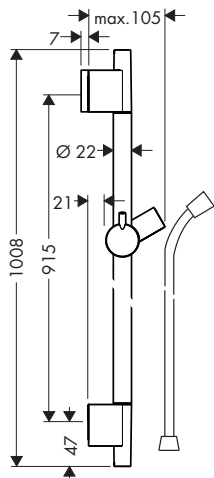

Unica'S Puro
28631XXX