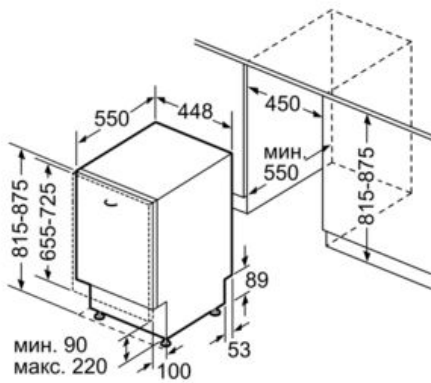

**Технические особенности**

Встраиваемый/ свободностоящий :	Встроенный
Кол-во комплектов посуды :	9
Съемная рабочая поверхность :	Нет
Декоративные рамы/ поверхности :	Нет возможности доукомплектовать декоративными рамами
Цвет панели :	Stainless steel colour, lacqu.
Частота (Гц) :	50; 60
Длина сетевого кабеля (см) :	175
Тип штепсельной вилки :	Gardy plug w/ earthing
Длина подводящего шланга (см) :	165
Длина отводящего шланга (см) :	205
Высота с рабочей поверхностью (мм) :	815
Высота без рабочей поверхности (мм) :	815
Максимальная регулируемая высота (мм) :	60
Размеры прибора в упаковке (мм) (ВхШхГ) :	870 x 510 x 680
Вес нетто (кг) :	30,0
Вес брутто (кг) :	32,0
Напряжение (В) :	220-240
Мощность подключения (Вт) :	2400
Предохранители (А) :	10
Проточный водонагреватель :	Да
Параметры потребления воды (л) :	11,0
Потребление энергии (кВтч) :	0,78
Длительность программы сравнения (мин) :	170

### SPV40M20RU Посудомоечная машина шириной 45 см

**Посудомоечная машина ActiveWater, шириной 45 см серии Aquastop. Во всех своих моделях Bosch предоставляет специальные функции и гарантии, подчеркивающие свое лидерство на рынке и заботу о покупателе.**

струй, подаваемых из вращающихся коромысел, и оптимальное давление позволяют добиваться максимального эффекта от каждой капли воды.

- Блокировка от детей
- Параметры потребления: 11 л/0.78 кВт/ч
- Уровень шума: 48 ДБ
- Размеры прибора: (ВхШхГ): 81.5 x 44.8 x 55 см

### SPV40M20RU Посудомоечная машина шириной 45 см

Размеры в мм

( ) значения при установленном удлинителе