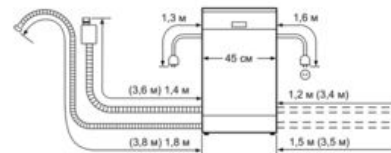

**Технические особенности**

Встраиваемый/ свободностоящий :	Встроенный
Кол-во комплектов посуды :	9
Съемная рабочая поверхность :	Нет
Декоративные рамы/ поверхности :	Нет возможности доукомплектовать декоративными рамами
Цвет панели :	Stainless steel colour, lacqu.
Частота (Гц) :	50; 60
Длина сетевого кабеля (см) :	175
Тип штепсельной вилки :	Gardy plug w/ earthing
Длина подводящего шланга (см) :	165
Длина отводящего шланга (см) :	205
Высота с рабочей поверхностью (мм) :	815
Высота без рабочей поверхности (мм) :	815
Максимальная регулируемая высота (мм) :	60
Размеры прибора в упаковке (мм) (ВхШхГ) :	870 x 510 x 680
Вес нетто (кг) :	30,0
Вес брутто (кг) :	32,0
Напряжение (В) :	220-240
Мощность подключения (Вт) :	2400
Предохранители (А) :	10
Проточный водонагреватель :	Да
Параметры потребления воды (л) :	11,0
Потребление энергии (кВтч) :	0,78
Длительность программы сравнения (мин) :	170

### SPV40M20RU Посудомоечная машина шириной 45 см

**Посудомоечная машина ActiveWater, шириной 45 см серии Aquastop. Во всех своих моделях Bosch предоставляет специальные функции и гарантии, подчеркивающие свое лидерство на рынке и заботу о покупателе.**

струй, подаваемых из вращающихся коромысел, и оптимальное давление позволяют добиваться максимального эффекта от каждой капли воды.

- Блокировка от детей
- Параметры потребления: 11 л/0.78 кВт/ч
- Уровень шума: 48 ДБ
- Размеры прибора: (ВхШхГ): 81.5 x 44.8 x 55 см

### SPV40M20RU Посудомоечная машина шириной 45 см

Размеры в мм

( ) значения при установленном удлинителе