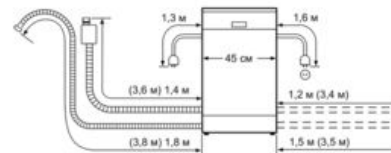

Serie | 4 Посудомоечные машины

SPV40E40RU Посудомоечная машина шириной 45 см

Размеры в мм

() значения при установленном удлинителе