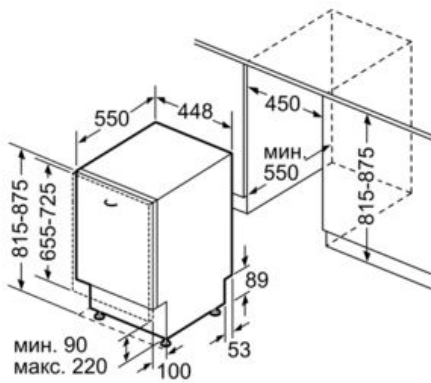

Технические особенности

Встраиваемый/ свободностоящий :	Встроенный
Кол-во комплектов посуды :	9
Съемная рабочая поверхность :	Нет
Декоративные рамы/ поверхности :	Нет возможности доукомплектовать декоративными рамами
Цвет панели :	Black
Частота (Гц) :	50; 60
Длина сетевого кабеля (см) :	175
Тип штепсельной вилки :	Gardy plug w/ earthing
Длина подводящего шланга (см) :	165
Длина отводящего шланга (см) :	205
Высота с рабочей поверхностью (мм) :	815
Высота без рабочей поверхности (мм) :	815
Максимальная регулируемая высота (мм) :	60
Размеры прибора в упаковке (мм) (ВхШхГ) :	870 x 510 x 680
Вес нетто (кг) :	30,0
Вес брутто (кг) :	32,0
Напряжение (В) :	220-240
Мощность подключения (Вт) :	2400
Предохранители (А) :	10
Проточный водонагреватель :	Да
Параметры потребления воды (л) :	9,0
Потребление энергии (кВтч) :	0,78
Длительность программы сравнения (мин) :	170

Специальные принадлежности

- SGZ1010 : Удлинение шлангов AquaStop
 SMZ5300 : Держатель высоких бокалов

Серия | 4 Посудомоечные машины

SPV40E40RU Посудомоечная машина шириной 45 см

Посудомоечная машина ActiveWater, шириной 45 см серии Aquastop. Во всех своих моделях Bosch предоставляет специальные функции и гарантии, подчеркивающие свое лидерство на рынке и заботу о покупателе.

Serie | 4 Посудомоечные машины

SPV40E40RU Посудомоечная машина шириной 45 см

Размеры в мм

() значения при установленном удлинителе