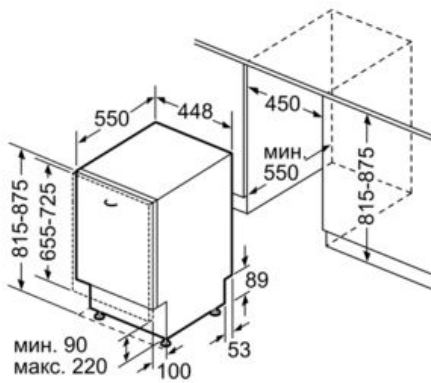

Технические особенности

Встраиваемый/ свободностоящий :	Встроенный
Кол-во комплектов посуды :	9
Съемная рабочая поверхность :	Нет
Декоративные рамы/ поверхности :	Нет возможности доукомплектовать декоративными рамами
Цвет панели :	Stainless steel colour, lacqu.
Частота (Гц) :	50; 60
Длина сетевого кабеля (см) :	175
Тип штепсельной вилки :	Gardy plug w/ earthing
Длина подводящего шланга (см) :	165
Длина отводящего шланга (см) :	205
Высота с рабочей поверхностью (мм) :	815
Высота без рабочей поверхности (мм) :	815
Максимальная регулируемая высота (мм) :	60
Размеры прибора в упаковке (мм) (ВхШхГ) :	870 x 510 x 680
Вес нетто (кг) :	30,0
Вес брутто (кг) :	32,0
Напряжение (В) :	220-240
Мощность подключения (Вт) :	2400
Предохранители (А) :	10
Проточный водонагреватель :	Да
Параметры потребления воды (л) :	9,0
Потребление энергии (кВтч) :	0,78
Длительность программы сравнения (мин) :	170

Специальные принадлежности

- SGZ1010 : Удлинение шлангов AquaStop
 SMZ5300 : Держатель высоких бокалов

Серия | 6 Посудомоечные машины

SPV53M00RU Посудомоечная машина шириной 45 см

- Уровень шума: 46 ДБ
- Размеры прибора: (ВхШхГ): 81.5 x 44.8 x 55 см

Serie | 6 Посудомоечные машины

SPV53M00RU Посудомоечная машина шириной 45 см

Размеры в мм

() значения при установленном удлинителе