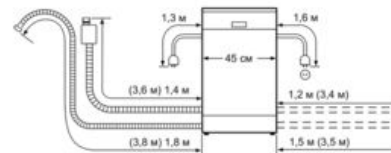

Технические особенности

Встраиваемый/ свободностоящий :	Встроенный
Кол-во комплектов посуды :	9
Съемная рабочая поверхность :	Нет
Декоративные рамы/ поверхности :	Нет возможности доукомплектовать декоративными рамами
Цвет панели :	Stainless steel colour, lacqu.
Частота (Гц) :	50; 60
Длина сетевого кабеля (см) :	175
Тип штепсельной вилки :	Gardy plug w/ earthing
Длина подводящего шланга (см) :	165
Длина отводящего шланга (см) :	205
Высота с рабочей поверхностью (мм) :	815
Высота без рабочей поверхности (мм) :	815
Максимальная регулируемая высота (мм) :	60
Размеры прибора в упаковке (мм) (ВхШхГ) :	870 x 510 x 680
Вес нетто (кг) :	30,0
Вес брутто (кг) :	32,0
Напряжение (В) :	220-240
Мощность подключения (Вт) :	2400
Предохранители (А) :	10
Проточный водонагреватель :	Да
Параметры потребления воды (л) :	9,0
Потребление энергии (кВтч) :	0,78
Длительность программы сравнения (мин) :	170

Специальные принадлежности

- SGZ1010 : Удлинение шлангов AquaStop
 SMZ5300 : Держатель высоких бокалов

Серия | 6 Посудомоечные машины

SPV53M00RU Посудомоечная машина шириной 45 см

- Уровень шума: 46 ДБ
- Размеры прибора: (ВхШхГ): 81.5 x 44.8 x 55 см

Serie | 6 Посудомоечные машины

SPV53M00RU Посудомоечная машина шириной 45 см

Размеры в мм

() значения при установленном удлинителе