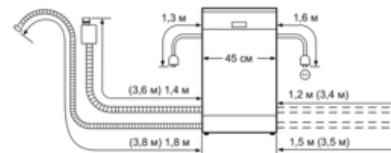

**Посудомоечная машина ActiveWater,
шириной 45 см серии Aquastop. Во всех
своих моделях Bosch предоставляет
специальные функции и гарантии,
подчеркивающие свое лидерство на
рынке и заботу о покупателе.**

- Вместимость - 9 комплектов посуды
- Параметры потребления: 11 л/0.8 кВт/ч
- Уровень шума: 52 ДБ
- 4 программы: Интенсивная 70 С°, Эко 50 С°, Нормальная 45 С°, Предварительное ополаскивание
- 1 специальная функция: 1/2 загрузки
- Таймер запуска 3, 6 или 9 ч
- DuoPower - двойное вращающееся коромысло в верхнем коробе
- EcoSilence Drive - тихий и долговечный инверторный мотор нового поколения
- Автоматика "3 в 1" - (Автоматическое распознавание типа моющего средства) – результат мытья не зависит от типа моющего средства
- DosageAssist – удобный эргономичный отсек в верхнем коробе для более эффективного растворения и использования моющего средства на каждом из этапов программы
- Датчик загрузки
- Технология попеременной подачи воды
- Электроника регенерирования - оптимальный уровень жесткости воды
- Самоочищающийся фильтр
- Акустический сигнал окончания хода программы
- Электронные индикаторы наличия соли и ополаскивателя
- Короба Vario- гибкое моделирование пространства коробов при загрузке
- Переставляемый по высоте верхний короб
- Складные направляющие для тарелок в нижнем коробе (2)
- Корзина для столовых приборов в нижнем коробе
- Полочка для чашек в верхнем коробе
- AquaStop: 100% защита от протечек!
- Блокировка от детей
- Замок ServoSchloss - для удобного открывания и закрывания двери, с доводчиком.
- Технология бережного мытья посуды
- Задние ножки, регулируемые по высоте спереди
- Металлическая пластина на столешницу для защиты от пара
- Размеры прибора: (ВхШхГ): 81.5 x 44.8 x 55 см

Serie | 2 Посудомоечные машины

**SPV40E10RU Посудомоечная машина
шириной 45 см
«Silence, Made in Germany»**

Размеры в мм

() значения при установленном удлинителе