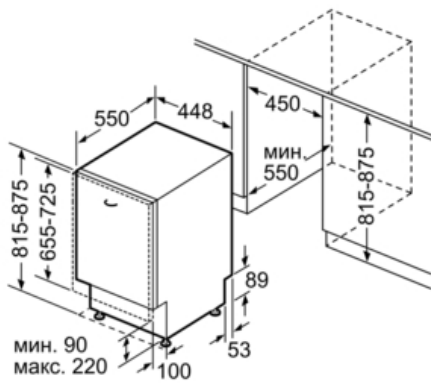

Технические особенности

Встраиваемый/ свободностоящий :	Встроенный
Кол-во комплектов посуды :	9
Съемная рабочая поверхность :	Нет
Декоративные рамы/ поверхности :	Нет возможности доукомплектовать декоративными рамами
Цвет панели :	Black
Частота (Гц) :	50; 60
Длина сетевого кабеля (см) :	175
Тип штепсельной вилки :	Gardy plug w/ earthing
Длина подводящего шланга (см) :	165
Длина отводящего шланга (см) :	205
Высота с рабочей поверхностью (мм) :	815
Высота без рабочей поверхности (мм) :	815
Максимальная регулируемая высота (мм) :	60
Вес нетто (кг) :	26,0
Вес брутто (кг) :	28,0
Напряжение (В) :	220-240
Мощность подключения (Вт) :	2400
Предохранители (А) :	10
Проточный водонагреватель :	Да
Параметры потребления воды (л) :	11,0
Потребление энергии (кВтч) :	0,80
Длительность программы сравнения (мин) :	170

Специальные принадлежности

- SGZ1010 : Удлинение шлангов AquaStop
 SMZ5300 : Держатель высоких бокалов

Серия | 2 Посудомоечные машины

SPV40E10RU Посудомоечная машина шириной 45 см «Silence, Made in Germany»

**Посудомоечная машина ActiveWater,
шириной 45 см серии Aquastop. Во всех
своих моделях Bosch предоставляет
специальные функции и гарантии,
подчеркивающие свое лидерство на
рынке и заботу о покупателе.**

Serie | 2 Посудомоечные машины

**SPV40E10RU Посудомоечная машина
шириной 45 см
«Silence, Made in Germany»**

Размеры в мм

() значения при установленном удлинителе