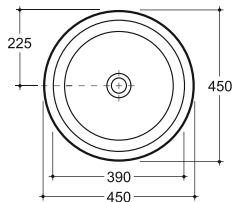

УМЫВАЛЬНИК АРКТИК 45 НАКЛАДНОЙ WASH-BASIN ARCTIC 45 OVERHEAD

Нетто: 10,2 кг. Брутто: 11,1 кг.

Net: 10,2 kg. Gross: 11,1 kg.

Количество изделий в транспортном пакете, шт.: 14.

Quantity of pieces per transport pack, pcs.: 14.