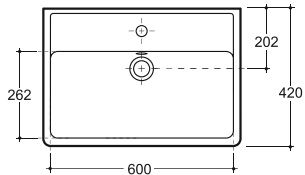

**УМЫВАЛЬНИК МЕБЕЛЬНЫЙ БЕРГАМО 60**  
**SEMI-RECESSED WASH-BASIN BERGAMO 60**

Нетто: 9,5 кг.

Брутто: 10,5 кг.

Net: 9,5 kg.

Gross: 10,5 kg.

Количество изделий в транспортном пакете, шт.: 10.

Quantity of pieces per transport pack, pcs.: 10.