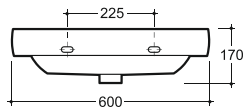

**УМЫВАЛЬНИК МЕБЕЛЬНЫЙ БЕРГАМО 60**  
**SEMI-RECESSED WASH-BASIN BERGAMO 60**

Нетто: 9,5 кг.

Брутто: 10,5 кг.

Net: 9,5 kg.

Gross: 10,5 kg.

Количество изделий в транспортном пакете, шт.: 10.

Quantity of pieces per transport pack, pcs.: 10.