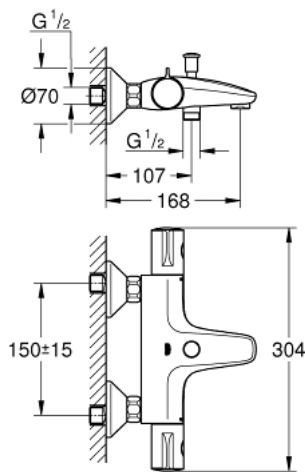

34 567 000 GROHTHERM 800 ТЕРМОСТАТ ДЛЯ ВАННЫ, DN 15

ОПИСАНИЕ ПРОДУКТА

- настенный монтаж
- **GROHE StarLight** хромированное покрытие поверхности
- **GROHE SafeStop** стопор безопасности при 38°C
-
- **GROHE SafeStop Plus** опционно ограничитель температуры на 43°C, включен
- **GROHE TurboStat** встроенный термозлемент
- встроенный стопор смешанной воды
- автоматический переключатель: ванна/душ
-
- ручьятка регулировки напора с кнопкой для экономии воды **GROHE EcoButton** и индивидуально устанавливаемым стопором
- керамический вентиль 1/2", 180°
- отвод для душа снизу 1/2"
- аэратор
- встроенные обратные клапаны
- грязеулавливающие фильтры
- с защитой от обратного потока
- скрытые S-образные эксцентрики
- металлическая розетка
- минимальное давление 1,0 бар
- **GROHE EcoJoy** Технология совершенного потока при уменьшенном расходе воды

34 567 000 GROHTHERM 800 ТЕРМОСТАТ ДЛЯ ВАННЫ, DN 15

ЗАПАСНЫЕ ЧАСТИ

- 1: Рычаг (Order-nr. 47981000)
- 2: Крепежное кольцо (Order-nr. 47743000)
- 3: Картридж (Order-nr. 47439000)
- 4: Рычаг (Order-nr. 47980000)
- 5: Керам.вент.1/2,стопор справ,пов.180град. (Order-nr. 45346000)
- 5.1: O-кольцо (Order-nr. 0392400M)
- 6: Обратный клапан (Order-nr. 47189000)
- 6.1: Фильтр-сетка (Order-nr. 0726400M)
- 6.2: Обратный клапан (Order-nr. 08565000)
- 6.3: O-кольцо (Order-nr. 0305500M)
- 7: S-образн.эксцентрик, регулир.12,5 мм (Order-nr. 12075000)
- 7.1: Прокладка 10 шт/уп (Order-nr. 0138600M)
- 7.2: Розетка (Order-nr. 0221000M)
- 8: Аэратор (Order-nr. 13952000)
- 9: Кнопка переключателя (Order-nr. 65648000)
- 10: Переключатель (Order-nr. 65655000)
- 11: Обратный клапан (Order-nr. 08565000)
- 12: Втулка-удлинение 20 мм 2 шт/уп (Order-nr. 0713000M)*
- 13: специальный ключ (Order-nr. 19377000)*
- 14: Ключ (Order-nr. 19332000)*
- 15: Реверсивный термозлемент 1/2 (Order-nr. 47175000)*