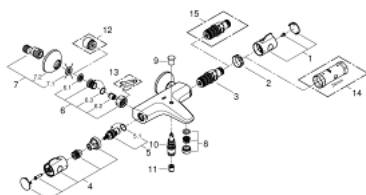

34 567 000 GROHTHERM 800 ТЕРМОСТАТ ДЛЯ ВАННЫ, DN 15

ОПИСАНИЕ ПРОДУКТА

- настенный монтаж
- **GROHE StarLight** хромированное покрытие поверхности
- **GROHE SafeStop** стопор безопасности при 38°C
-
- **GROHE SafeStop Plus** опционно ограничитель температуры на 43°C, включен
- **GROHE TurboStat** встроенный термозлемент
- встроенный стопор смешанной воды
- автоматический переключатель: ванна/душ
-
- ручьятка регулировки напора с кнопкой для экономии воды **GROHE EcoButton** и индивидуально устанавливаемым стопором
- керамический вентиль 1/2", 180°
- отвод для душа снизу 1/2"
- аэратор
- встроенные обратные клапаны
- грязеулавливающие фильтры
- с защитой от обратного потока
- скрытые S-образные эксцентрики
- металлическая розетка
- минимальное давление 1,0 бар
- **GROHE EcoJoy** Технология совершенного потока при уменьшенном расходе воды

34 567 000 GROHTHERM 800 ТЕРМОСТАТ ДЛЯ ВАННЫ, DN 15

ЗАПАСНЫЕ ЧАСТИ

- 1: Рычаг (Order-nr. 47981000)
- 2: Крепежное кольцо (Order-nr. 47743000)
- 3: Картридж (Order-nr. 47439000)
- 4: Рычаг (Order-nr. 47980000)
- 5: Керам.вент.1/2,стопор справ,пов.180град. (Order-nr. 45346000)
- 5.1: O-кольцо (Order-nr. 0392400M)
- 6: Обратный клапан (Order-nr. 47189000)
- 6.1: Фильтр-сетка (Order-nr. 0726400M)
- 6.2: Обратный клапан (Order-nr. 08565000)
- 6.3: O-кольцо (Order-nr. 0305500M)
- 7: S-образн.эксцентрик, регулир.12,5 мм (Order-nr. 12075000)
- 7.1: Прокладка 10 шт/уп (Order-nr. 0138600M)
- 7.2: Розетка (Order-nr. 0221000M)
- 8: Аэратор (Order-nr. 13952000)
- 9: Кнопка переключателя (Order-nr. 65648000)
- 10: Переключатель (Order-nr. 65655000)
- 11: Обратный клапан (Order-nr. 08565000)
- 12: Втулка-удлинение 20 мм 2 шт/уп (Order-nr. 0713000M)*
- 13: специальный ключ (Order-nr. 19377000)*
- 14: Ключ (Order-nr. 19332000)*
- 15: Реверсивный термозлемент 1/2 (Order-nr. 47175000)*