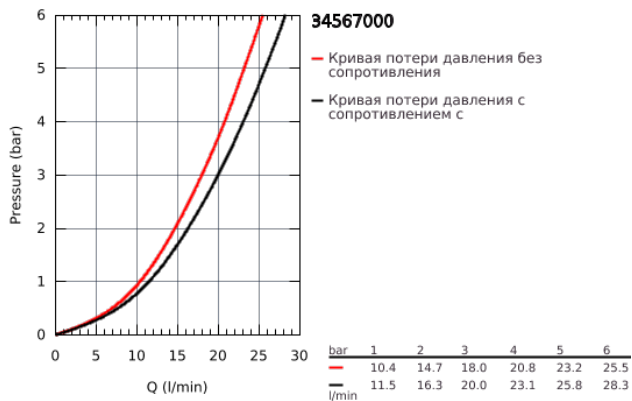

34 567 000 GROHTHERM 800 ТЕРМОСТАТ ДЛЯ ВАННЫ, DN 15

ОПИСАНИЕ ПРОДУКТА

- настенный монтаж
- **GROHE StarLight** хромированное покрытие поверхности
- **GROHE SafeStop** стопор безопасности при 38°C
-
- **GROHE SafeStop Plus** опционно ограничитель температуры на 43°C, включен
- **GROHE TurboStat** встроенный термозлемент
- встроенный стопор смешанной воды
- автоматический переключатель: ванна/душ
-
- ручьятка регулировки напора с кнопкой для экономии воды **GROHE EcoButton** и индивидуально устанавливаемым стопором
- керамический вентиль 1/2", 180°
- отвод для душа снизу 1/2"
- аэратор
- встроенные обратные клапаны
- грязеулавливающие фильтры
- с защитой от обратного потока
- скрытые S-образные эксцентрики
- металлическая розетка
- минимальное давление 1,0 бар
- **GROHE EcoJoy** Технология совершенного потока при уменьшенном расходе воды