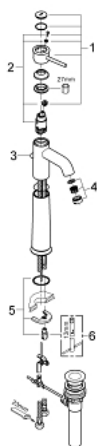

32 868 000 BAUCLASSIC СМЕСИТЕЛЬ ОДНОРЫЧАЖНЫЙ ДЛЯ РАКОВИНЫ DN 15

ОПИСАНИЕ ПРОДУКТА

- для отдельностоящих раковин
- металлический рычаг
- **GROHE Longlife** керамический картридж **28 мм**
- **GROHE StarLight** хромированная поверхность
- аэратор
- сливной гарнитур 1 1/4"
- гибкая подводка
- система быстрого монтажа

32 868 000 BAUCLASSIC СМЕСИТЕЛЬ ОДНОРЫЧАЖНЫЙ ДЛЯ РАКОВИНЫ DN 15

32 868 000 BAUCLASSIC СМЕСИТЕЛЬ ОДНОРЫЧАЖНЫЙ ДЛЯ РАКОВИНЫ DN 15

ЗАПАСНЫЕ ЧАСТИ

- 1: Рычаг (Order-nr. 46761000)
- 2: Картридж керамический (Order-nr. 46580000)
- 3: Тяга (Order-nr. 06329000)
- 4: Аэратор (Order-nr. 13952000)
- 5: Резьбовое соединение (Order-nr. 46249000)
- 6: Монтажный ключ (Order-nr. 19017000)*