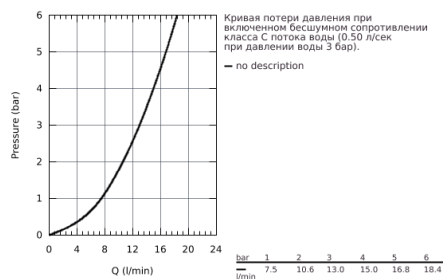

32 868 000 BAUCLASSIC СМЕСИТЕЛЬ ОДНОРЫЧАЖНЫЙ ДЛЯ РАКОВИНЫ DN 15

ОПИСАНИЕ ПРОДУКТА

- для отдельностоящих раковин
- металлический рычаг
- **GROHE Longlife** керамический картридж **28 мм**
- **GROHE StarLight** хромированная поверхность
- аэратор
- сливной гарнитур 1 1/4"
- гибкая подводка
- система быстрого монтажа