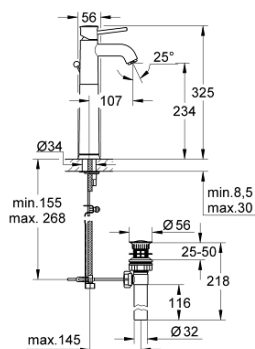

32 868 000 BAUCLASSIC СМЕСИТЕЛЬ ОДНОРЫЧАЖНЫЙ ДЛЯ РАКОВИНЫ DN 15

ОПИСАНИЕ ПРОДУКТА

- для отдельностоящих раковин
- металлический рычаг
- **GROHE Longlife** керамический картридж **28 мм**
- **GROHE StarLight** хромированная поверхность
- аэратор
- сливной гарнитур 1 1/4"
- гибкая подводка
- система быстрого монтажа

32 868 000 BAUCLASSIC СМЕСИТЕЛЬ ОДНОРЫЧАЖНЫЙ ДЛЯ РАКОВИНЫ DN 15

32 868 000 BAUCLASSIC СМЕСИТЕЛЬ ОДНОРЫЧАЖНЫЙ ДЛЯ РАКОВИНЫ DN 15

ЗАПАСНЫЕ ЧАСТИ

- 1: Рычаг (Order-nr. 46761000)
- 2: Картридж керамический (Order-nr. 46580000)
- 3: Тяга (Order-nr. 06329000)
- 4: Аэратор (Order-nr. 13952000)
- 5: Резьбовое соединение (Order-nr. 46249000)
- 6: Монтажный ключ (Order-nr. 19017000)*