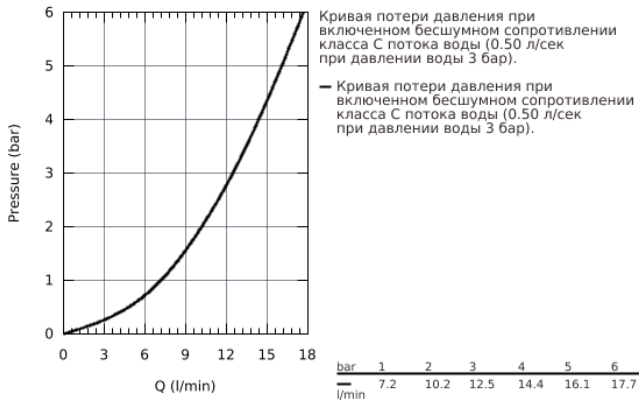

32 868 000 BAUCLASSIC СМЕСИТЕЛЬ ОДНОРЫЧАЖНЫЙ ДЛЯ РАКОВИНЫ DN 15