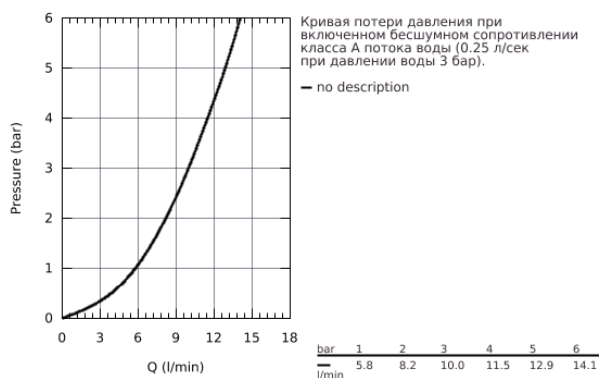

23 162 000 BAUCLASSIC СМЕСИТЕЛЬ ОДНОРЫЧАЖНЫЙ ДЛЯ РАКОВИНЫ DN 15

ОПИСАНИЕ ПРОДУКТА

- монтаж на одно отверстие
- металлический рычаг
- **GROHE Longlife** керамический картридж **28 мм**
- **GROHE StarLight** хромированная поверхность
- аэратор
- без донного клапана
- гибкая подводка
- система быстрого монтажа