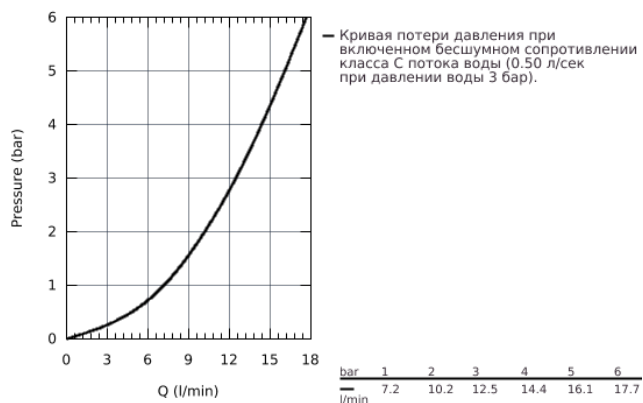

23 162 000 BAUCLASSIC СМЕСИТЕЛЬ ОДНОРЫЧАЖНЫЙ ДЛЯ РАКОВИНЫ DN 15