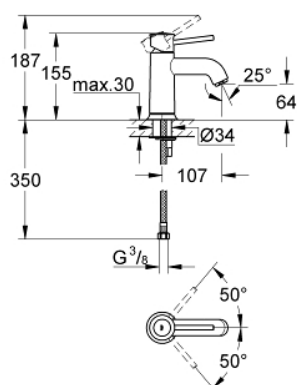

## 23 162 000 BAUCLASSIC СМЕСИТЕЛЬ ОДНОРЫЧАЖНЫЙ ДЛЯ РАКОВИНЫ DN 15

### ОПИСАНИЕ ПРОДУКТА

- монтаж на одно отверстие
- металлический рычаг
- **GROHE Longlife** керамический картридж **28 мм**
- **GROHE StarLight** хромированная поверхность
- аэратор
- без донного клапана
- гибкая подводка
- система быстрого монтажа

## 23 162 000 BAUCLASSIC СМЕСИТЕЛЬ ОДНОРЫЧАЖНЫЙ ДЛЯ РАКОВИНЫ DN 15

23 162 000 **BAUCLASSIC СМЕСИТЕЛЬ ОДНОРЫЧАЖНЫЙ ДЛЯ РАКОВИНЫ DN 15**

**ЗАПАСНЫЕ ЧАСТИ**

- 1: Рычаг (Order-nr. 46761000)
  - 2: Картридж керамический (Order-nr. 46580000)
  - 3: Аэратор (Order-nr. 13952000)
  - 4: Резьбовое соединение (Order-nr. 46249000)
  - 5: Монтажный ключ (Order-nr. 19017000)\*
- \* Optional accessories