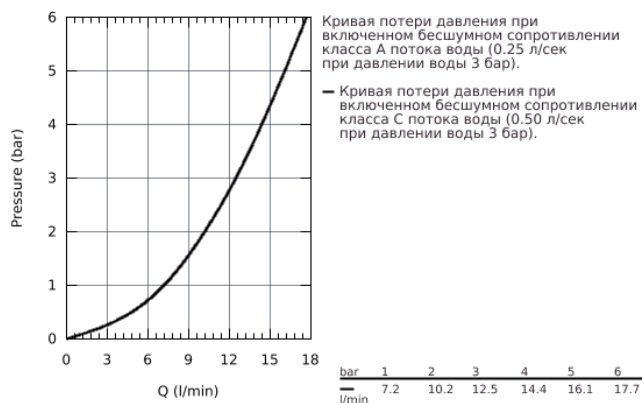

23 162 000 BAUCLASSIC СМЕСИТЕЛЬ ОДНОРЫЧАЖНЫЙ ДЛЯ РАКОВИНЫ DN 15