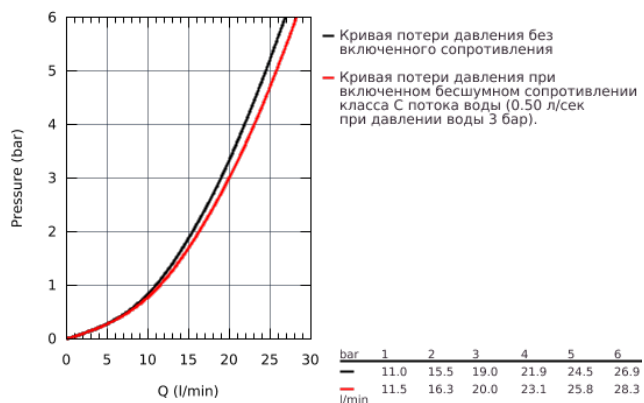

32 865 000 BAUCLASSIC СМЕСИТЕЛЬ ОДНОРЫЧАЖНЫЙ ДЛЯ ВАННЫ, DN 15