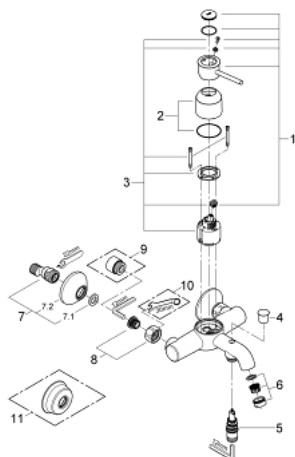

### ОПИСАНИЕ ПРОДУКТА

- настенный монтаж
- металлический рычаг
- GROHE Longlife Керамический картридж 46 мм
- **GROHE StarLight** хромированная поверхность
- регулировка расхода воды
- возможность установки мин. расхода 2,5 л/мин.
- автоматический переключатель: ванна/душ
- аэратор
- скрытые S-образные эксцентрики
- отражатель из металла
- S-образные эксцентрики с отражателями конической формы
- дополнительный ограничитель температуры (46 308 000)

### ЗАПАСНЫЕ ЧАСТИ

- 1: Рычаг (Order-nr. 46762000)
- 2: колпачок (Order-nr. 46584000)
- 3: Картридж керамич. (Order-nr. 46048000)
- 4: Кнопка переключателя (Order-nr. 65648000)
- 5: Переключатель (Order-nr. 65655000)
- 6: Аэратор (Order-nr. 13952000)
- 7: S-образн.эксцентрик, регулир.12,5 мм (Order-nr. 12075000)
- 7.1: Прокладка 10 шт/уп (Order-nr. 0138600M)
- 7.2: Розетка (Order-nr. 0221000M)
- 8: Гайка подключения (Order-nr. 45044000)
- 9: Втулка-удлинение 20 мм 2 шт/уп (Order-nr. 0713000M)\*
- 10: специальный ключ (Order-nr. 19377000)\*
- 11: Escutcheon (Order-nr. 4804900M)\*