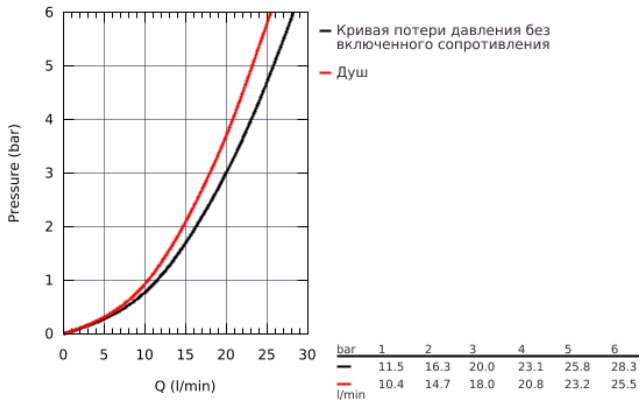

32 865 000 BAUCLASSIC СМЕСИТЕЛЬ ОДНОРЫЧАЖНЫЙ ДЛЯ ВАННЫ, DN 15