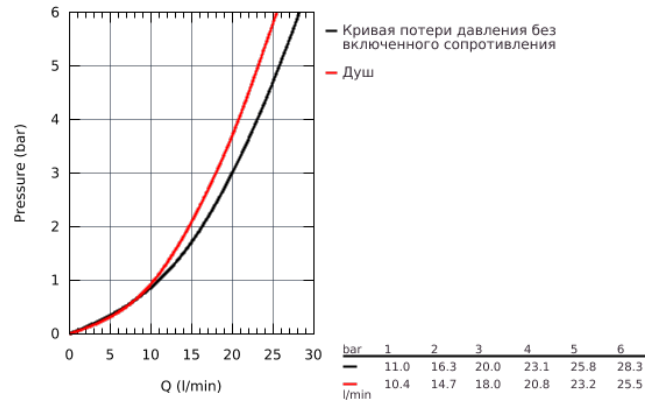

32 865 000 BAUCLASSIC СМЕСИТЕЛЬ ОДНОРЫЧАЖНЫЙ ДЛЯ ВАННЫ, DN 15