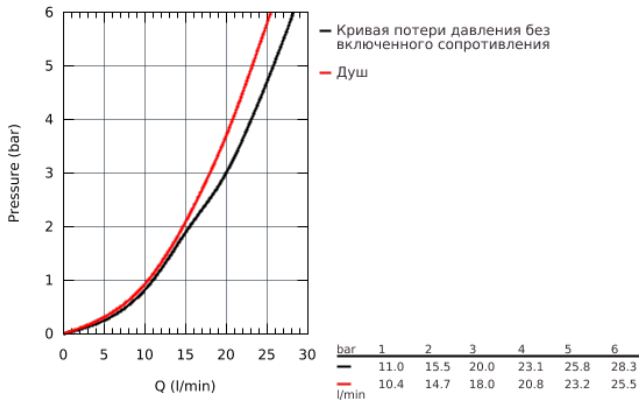

32 865 000 BAUCLASSIC СМЕСИТЕЛЬ ОДНОРЫЧАЖНЫЙ ДЛЯ ВАННЫ, DN 15