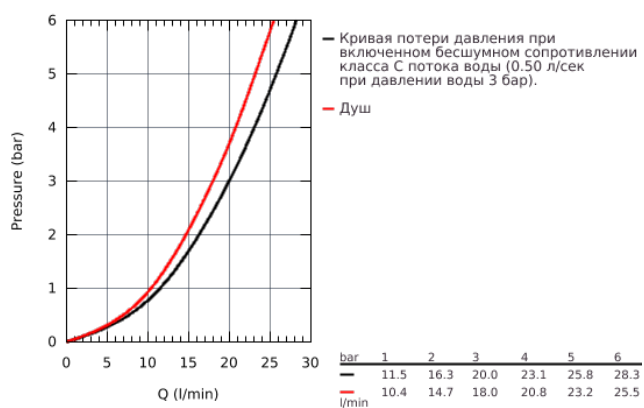

### ОПИСАНИЕ ПРОДУКТА

- настенный монтаж
- металлический рычаг
- GROHE Longlife Керамический картридж 46 мм
- **GROHE StarLight** хромированная поверхность
- регулировка расхода воды
- возможность установки мин. расхода 2,5 л/мин.
- автоматический переключатель: ванна/душ
- аэратор
- скрытые S-образные эксцентрики
- отражатель из металла
- S-образные эксцентрики с отражателями конической формы
- дополнительный ограничитель температуры (46 308 000)