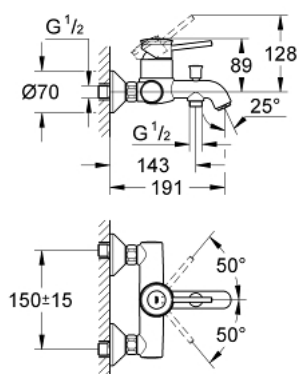

### ОПИСАНИЕ ПРОДУКТА

- настенный монтаж
- металлический рычаг
- GROHE Longlife Керамический картридж 46 мм
- **GROHE StarLight** хромированная поверхность
- регулировка расхода воды
- возможность установки мин. расхода 2,5 л/мин.
- автоматический переключатель: ванна/душ
- аэратор
- скрытые S-образные эксцентрики
- отражатель из металла
- S-образные эксцентрики с отражателями конической формы
- дополнительный ограничитель температуры (46 308 000)