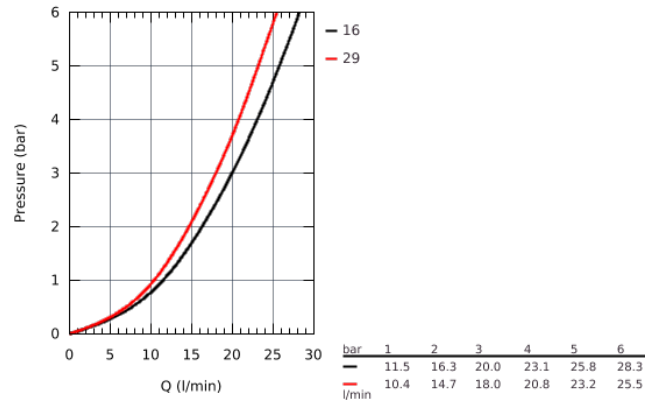

32 865 000 BAUCLASSIC СМЕСИТЕЛЬ ОДНОРЫЧАЖНЫЙ ДЛЯ ВАННЫ, DN 15