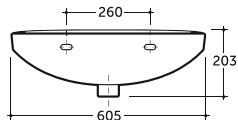

**УМЫВАЛЬНИК МЕБЕЛЬНЫЙ ПАЛЕРМО 60**  
**SEMI-RECESSED WASH-BASIN PALERMO 60**

Нетто: 14,3 кг.

Брутто: 15,6 кг.

Net: 14,3 кг.

Gross: 15,6 кг.

Количество изделий в транспортном пакете, шт.: 10.

Quantity of pieces per transport pack, pcs.: 10.