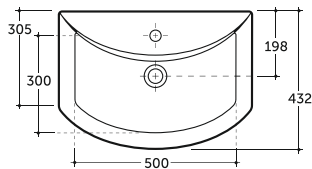

**УМЫВАЛЬНИК МЕБЕЛЬНЫЙ ПАЛЕРМО 60**  
**SEMI-RECESSED WASH-BASIN PALERMO 60**

Нетто: 14,3 кг.

Брутто: 15,6 кг.

Net: 14,3 кг.

Gross: 15,6 кг.

Количество изделий в транспортном пакете, шт.: 10.

Quantity of pieces per transport pack, pcs.: 10.