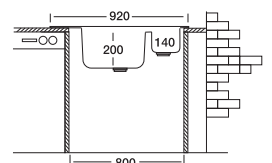

Cabinet size

< 90 cm >
< 80 cm >