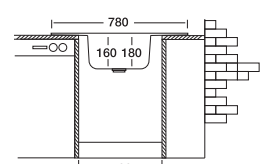

Cabinet size

< 90° cm
40 cm