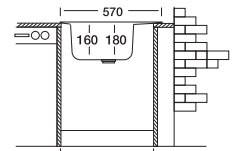

Cabinet size < 50 cm >