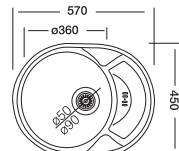

S801 S901 S605

Overall size