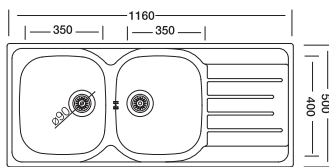

Cabinet size < 80 cm >