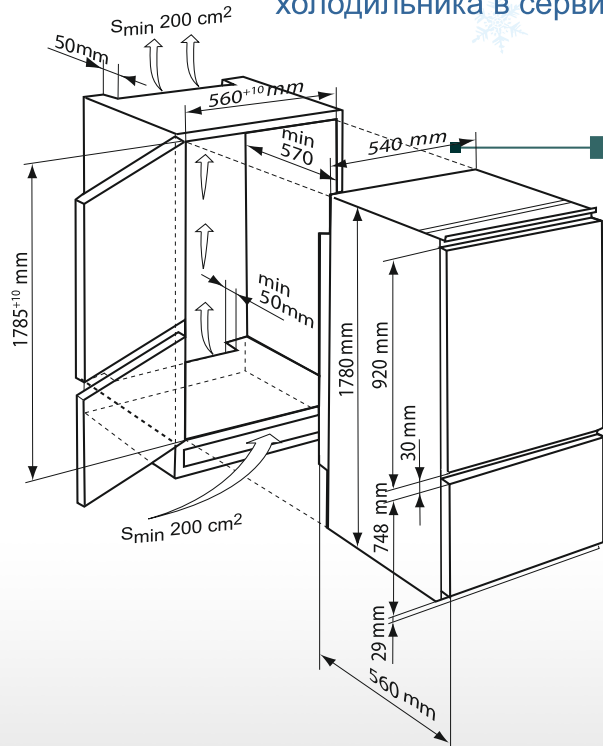

Холодильник эксплуатируется только встроенным в мебель, то есть всегда находится внутри мебельного шкафа. Для крепления холодильника к мебели предусмотрен комплект монтажных частей. Двери встраиваемого холодильника могут быть перенавешены на противоположную сторону, притом бесплатно в гарантийный период обслуживания холодильника в сервисном центре ЗАО «АТЛАНТ».

СХЕМА ВСТРАИВАНИЯ В МЕБЕЛЬ