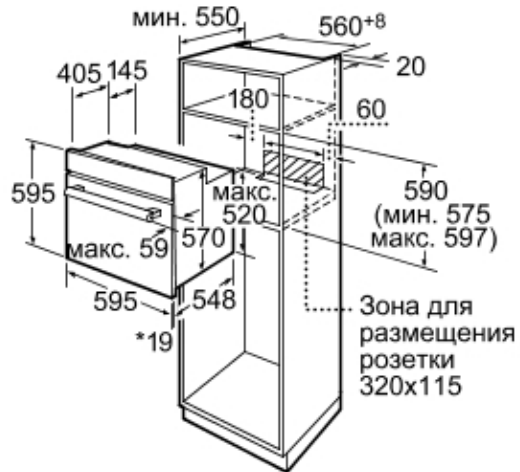

Новинка ! Встраиваемый духовой шкаф BOSCH HBA 23B150R

Схемы установки

*При металлической фронтальной панели 20 мм
Размеры в мм

*При металлической фронтальной панели 20 мм
Размеры в мм

* При металлической фронтальной панели 20 мм

Размеры в мм