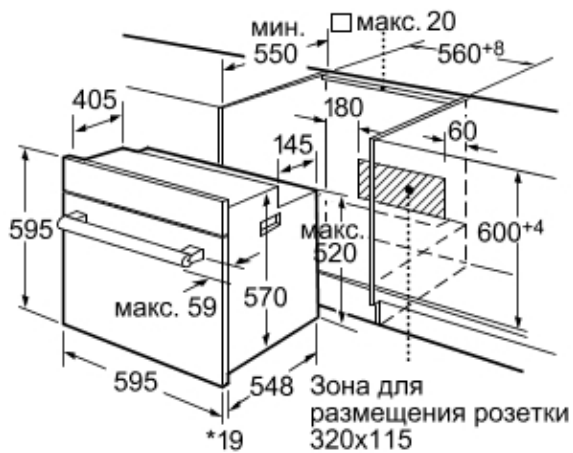

Новинка ! Встраиваемый духовой шкаф BOSCH HBA 23B150R

Схемы установки

*При металлической фронтальной панели 20 мм
Размеры в мм

*При металлической фронтальной панели 20 мм
Размеры в мм

* При металлической фронтальной панели 20 мм

Размеры в мм