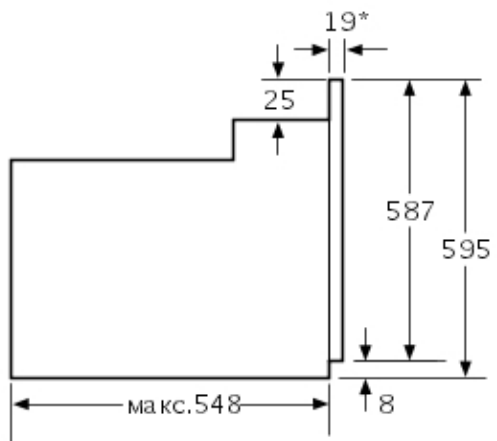

Новинка ! Встраиваемый духовой шкаф BOSCH HBA 23B150R

Схемы установки

*При металлической фронтальной панели 20 мм
Размеры в мм

*При металлической фронтальной панели 20 мм
Размеры в мм

* При металлической фронтальной панели 20 мм

Размеры в мм