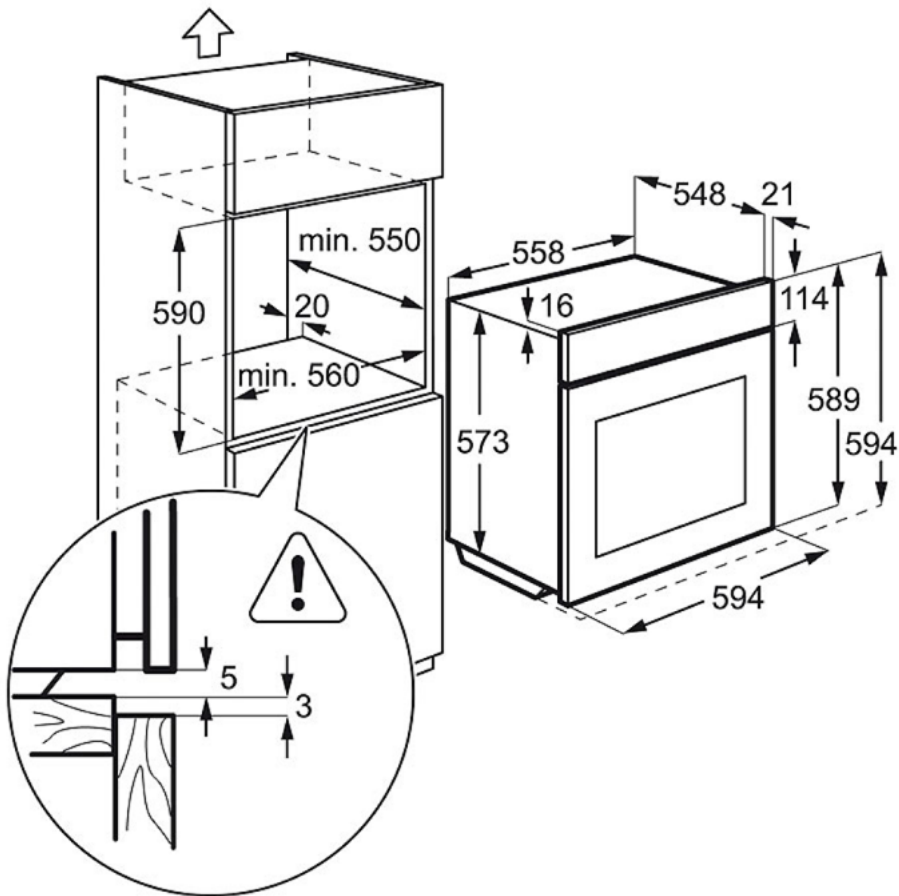

EOB93434AK BI Oven

PSGBOV140D002014