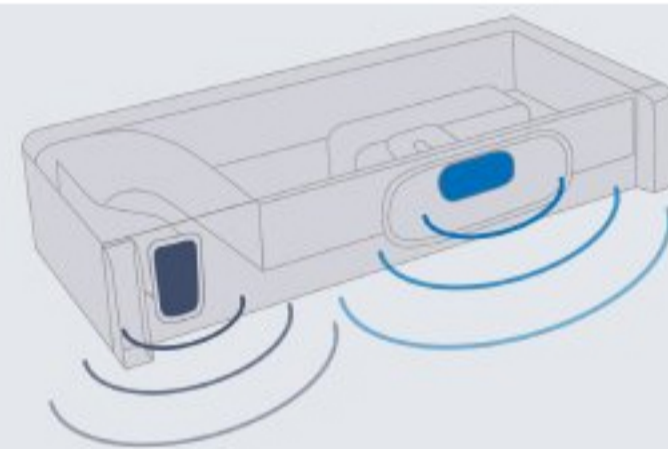

Колонка с фазоинвертором для мощных, богатых басов

Более широкая сцена с богатым, направленным звуком в компактном корпусе AC. AC с фазоинвертором для чистого, богатого звучания на всем диапазоне — от высоких до самых низких нот. Изолированная конструкция гарантирует четкость и детализацию при воспроизведении звука.