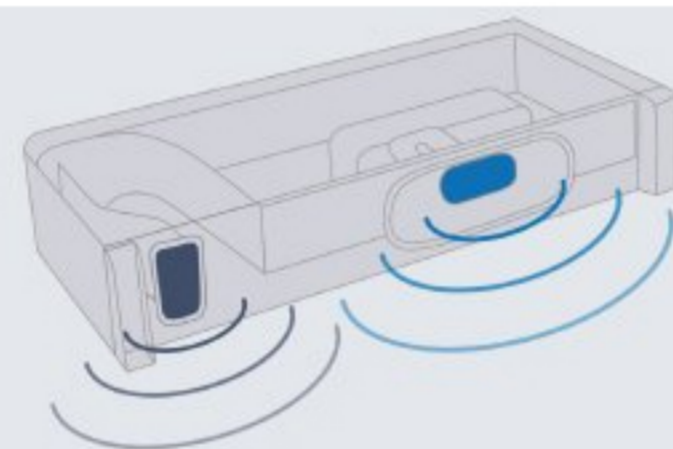

Колонка с фазоинвертором для мощных, богатых басов

Более широкая сцена с богатым, направленным звуком в компактном корпусе AC. AC с фазоинвертором для чистого, богатого звучания на всем диапазоне — от высоких до самых низких нот. Изолированная конструкция гарантирует четкость и детализацию при воспроизведении звука.