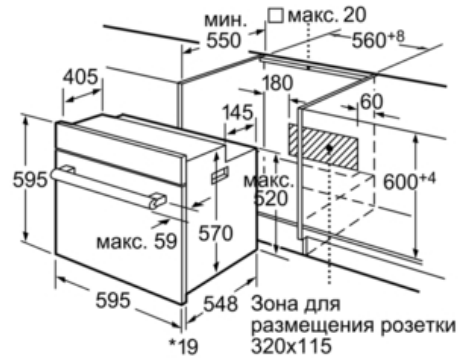

Цвет фронтальной панели :	нержавеющая сталь
Встраиваемый/ свободстоящий :	Встроенный
Встроенная система очистки :	Нет
Размеры ниши для встр. (мм) :	575-597 x 560 x 550
Размеры прибора (мм) :	595 x 595 x 548
Материал панели управления :	Metal
Материал двери :	стекло
Вес нетто (кг) :	34,0
Полезный объем(л) :	66
Виды нагрева :	Bottom heat, Circulating air, Conventional heat, Defrost, Full width variable grill, Half width variable grill, Hot air grilling
Материал 1 духового шкафа :	Покрытие эмалью
Температурный контроль :	механический
Количество :	1
Сертификат соответствия :	CE, KEMA
Длина сетевого кабеля (см) :	100
EAN-код :	4242002810812
Number of cavities (2010/30/EC) :	1
Класс энергопотребления NEW (2010/30/EC) :	A
Energy consumption per cycle conventional (2010/30/EC) :	0,96
Energy consumption per cycle forced air convection (2010/30/EC) :	0,88
Energy efficiency index (2010/30/EC) :	106,0
Мощность подключения к электроэнергии (Вт) :	2800
Предохранители (А) :	13
Напряжение (В) :	220-240
Частота (Гц) :	60; 50
Тип штепсельной вилки :	Gardy plug w/ earthing

Серия | 2 Встраиваемые плиты/ духовые шкафы

HBN239E5R нерж.сталь Встраиваемый духовой шкаф

*При металлической фронтальной панели 20 мм
Размеры в мм

*При металлической фронтальной панели 20 мм
Размеры в мм