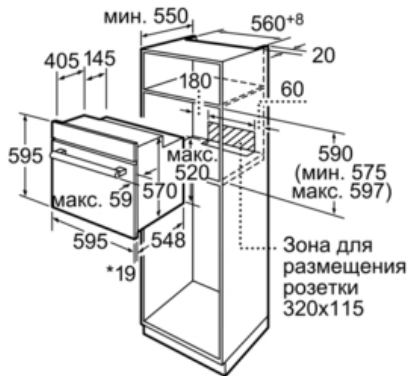

Цвет фронтальной панели :	нержавеющая сталь
Встраиваемый/ свободстоящий :	Встроенный
Встроенная система очистки :	Нет
Размеры ниши для встр. (мм) :	575-597 x 560 x 550
Размеры прибора (мм) :	595 x 595 x 548
Материал панели управления :	Metal
Материал двери :	стекло
Вес нетто (кг) :	34,0
Полезный объем(л) :	66
Виды нагрева :	Bottom heat, Circulating air, Conventional heat, Defrost, Full width variable grill, Half width variable grill, Hot air grilling
Материал 1 духового шкафа :	Покрытие эмалью
Температурный контроль :	механический
Количество :	1
Сертификат соответствия :	CE, KEMA
Длина сетевого кабеля (см) :	100
EAN-код :	4242002810812
Number of cavities (2010/30/EC) :	1
Класс энергопотребления NEW (2010/30/EC) :	A
Energy consumption per cycle conventional (2010/30/EC) :	0,96
Energy consumption per cycle forced air convection (2010/30/EC) :	0,88
Energy efficiency index (2010/30/EC) :	106,0
Мощность подключения к электроэнергии (Вт) :	2800
Предохранители (А) :	13
Напряжение (В) :	220-240
Частота (Гц) :	60; 50
Тип штепсельной вилки :	Gardy plug w/ earthing

Серия | 2 Встраиваемые плиты/ духовые шкафы

HBN239E5R нерж.сталь Встраиваемый духовой шкаф

*При металлической фронтальной панели 20 мм
Размеры в мм

*При металлической фронтальной панели 20 мм
Размеры в мм