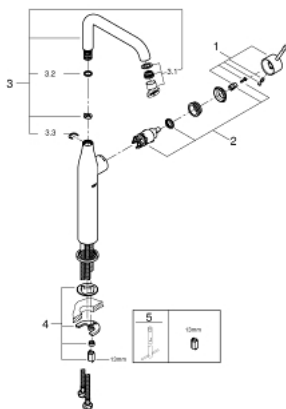

### ОПИСАНИЕ ПРОДУКТА

- монтаж на одно отверстие
- металлический рычаг
- для отдельностоящих раковин
- GROHE SilkMove керамический картридж 28 мм
- с ограничителем температуры
- GROHE StarLight хромированное покрытие поверхности
- GROHE EcoJoy - 5,7 л/мин
- GROHE AquaGuide регулируемый аэратор
- GROHE FastFixation Plus Монтажная система
- поворотный излив с аэратором и стопором
- без донного клапана
- гибкая подводка
- минимальное давление 1,0 бар

## 32 901 001 ESSENCE NEW СМЕСИТЕЛЬ ОДНОРЫЧАЖНЫЙ ДЛЯ РАКОВИНЫ DN 15 XL-SIZE

### ЗАПАСНЫЕ ЧАСТИ

- 1: Рычаг (Order-nr. 46919000)
  - 2: Картридж керамический (Order-nr. 46580000)
  - 3: Излив для Essence (Order-nr. 13375000)
  - 3.1: Аэратор (Order-nr. 48270000)
  - 3.2: O-кольцо, 20 шт. (Order-nr. 0128500M)
  - 3.3: Стопорное кольцо (Order-nr. 4826600M)
  - 4: Монтажный набор (Order-nr. 46645000)
  - 5: Монтажный ключ (Order-nr. 19017000)\*
- \* Optional accessories