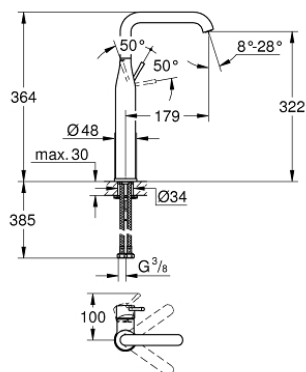

## 32 901 001 ESSENCE NEW СМЕСИТЕЛЬ ОДНОРЫЧАЖНЫЙ ДЛЯ РАКОВИНЫ DN 15 XL-SIZE

### ОПИСАНИЕ ПРОДУКТА

- монтаж на одно отверстие
- металлический рычаг
- для отдельностоящих раковин
- GROHE SilkMove керамический картридж 28 мм
- с ограничителем температуры
- GROHE StarLight хромированное покрытие поверхности
- GROHE EcoJoy - 5,7 л/мин
- GROHE AquaGuide регулируемый аэратор
- GROHE FastFixation Plus Монтажная система
- поворотный излив с аэратором и стопором
- без донного клапана
- гибкая подводка
- минимальное давление 1,0 бар