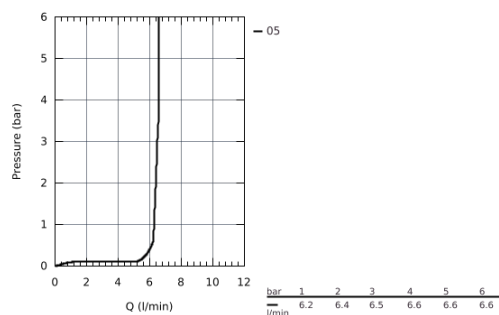

## 32 901 001 ESSENCE NEW СМЕСИТЕЛЬ ОДНОРЫЧАЖНЫЙ ДЛЯ РАКОВИНЫ DN 15 XL-SIZE

### ОПИСАНИЕ ПРОДУКТА

- монтаж на одно отверстие
- металлический рычаг
- для отдельностоящих раковин
- GROHE SilkMove керамический картридж 28 мм
- с ограничителем температуры
- GROHE StarLight хромированное покрытие поверхности
- GROHE EcoJoy - 5,7 л/мин
- GROHE AquaGuide регулируемый аэратор
- GROHE FastFixation Plus Монтажная система
- поворотный излив с аэратором и стопором
- без донного клапана
- гибкая подводка
- минимальное давление 1,0 бар