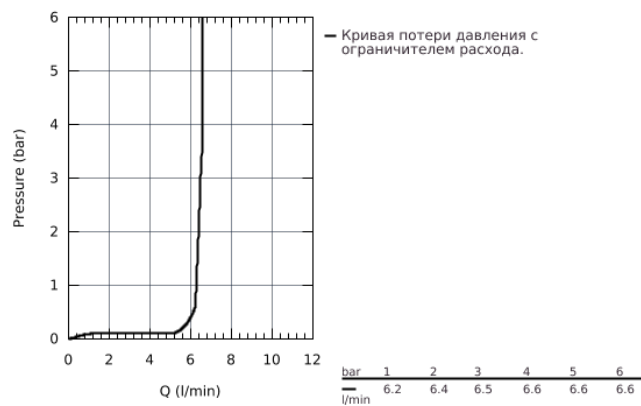

32 901 001 ESSENCE NEW СМЕСИТЕЛЬ ОДНОРЫЧАЖНЫЙ ДЛЯ РАКОВИНЫ DN 15 XL-SIZE