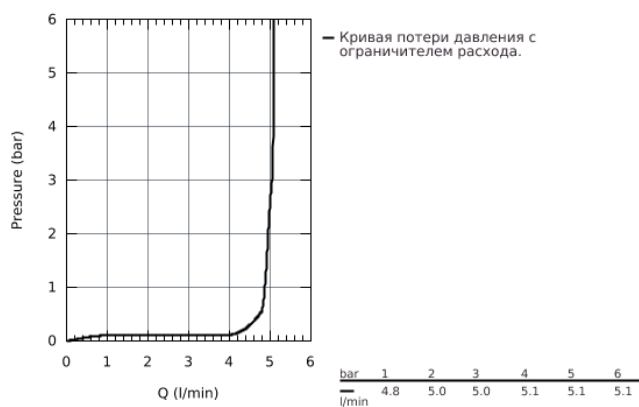

32 628 001 ESSENCE NEW СМЕСИТЕЛЬ ОДНОРЫЧАЖНЫЙ ДЛЯ РАКОВИНЫ 1/2" L-SIZE

ОПИСАНИЕ ПРОДУКТА

- монтаж на одно отверстие
- металлический рычаг
- **GROHE SilkMove** керамический картридж **28 мм**
- с ограничителем температуры
- **GROHE StarLight** хромированное покрытие поверхности
- **GROHE EcoJoy** - 5,7 л/мин
- GROHE AquaGuide регулируемый аэратор
- **GROHE FastFixation Plus** Система монтажа
- поворотный излив с аэратором и стопором
- сливной гарнитур 1 1/4"
- гибкая подводка
- минимальное давление 1,0 бар

32 628 001 ESSENCE NEW СМЕСИТЕЛЬ ОДНОРЫЧАЖНЫЙ ДЛЯ РАКОВИНЫ 1/2" L-SIZE

32 628 001 ESSENCE NEW СМЕСИТЕЛЬ ОДНОРЫЧАЖНЫЙ ДЛЯ РАКОВИНЫ 1/2" L-SIZE

ЗАПАСНЫЕ ЧАСТИ

- 1: Рычаг (Order-nr. 46919000)
 - 2: Картридж керамический (Order-nr. 46580000)
 - 3: Tubular spout (Order-nr. 13374000)
 - 3.1: Аэратор (Order-nr. 48270000)
 - 3.2: O-кольцо, 20 шт. (Order-nr. 0128500M)
 - 3.3: Стопорное кольцо (Order-nr. 4826600M)
 - 4: Тяга (Order-nr. 46739000)
 - 5: МОНТАЖНЫЙ НАБОР (Order-nr. 46645000)
 - 6: Сливной гарнитур 1 1/4 (Order-nr. 28910000)
 - 6.1: Пробка для сливного гарнитура (Order-nr. 07182000)
 - 6.2: Эксцентриковая тяга (Order-nr. 07052000)
 - 7: Гибкий шланг высокого давления (Order-nr. 46255000)
 - 8: Монтажный ключ (Order-nr. 19017000)*
 - 9: шаровая тяга (Order-nr. 07341000)*
- * Optional accessories