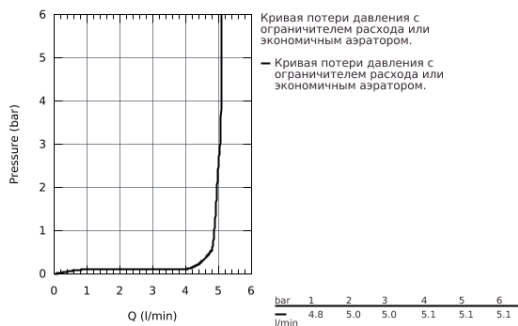

32 628 001 ESSENCE NEW СМЕСИТЕЛЬ ОДНОРЫЧАЖНЫЙ ДЛЯ РАКОВИНЫ 1/2" L-SIZE

ОПИСАНИЕ ПРОДУКТА

- монтаж на одно отверстие
- металлический рычаг
- **GROHE SilkMove** керамический картридж **28 мм**
- с ограничителем температуры
- **GROHE StarLight** хромированное покрытие поверхности
- **GROHE EcoJoy** - 5,7 л/мин
- GROHE AquaGuide регулируемый аэратор
- **GROHE FastFixation Plus** Система монтажа
- поворотный излив с аэратором и стопором
- сливной гарнитур 1 1/4"
- гибкая подводка
- минимальное давление 1,0 бар

32 628 001 ESSENCE NEW СМЕСИТЕЛЬ ОДНОРЫЧАЖНЫЙ ДЛЯ РАКОВИНЫ 1/2" L-SIZE

32 628 001 ESSENCE NEW СМЕСИТЕЛЬ ОДНОРЫЧАЖНЫЙ ДЛЯ РАКОВИНЫ 1/2" L-SIZE

ЗАПАСНЫЕ ЧАСТИ

- 1: Рычаг (Order-nr. 46919000)
 - 2: Картридж керамический (Order-nr. 46580000)
 - 3: Tubular spout (Order-nr. 13374000)
 - 3.1: Аэратор (Order-nr. 48270000)
 - 3.2: O-кольцо, 20 шт. (Order-nr. 0128500M)
 - 3.3: Стопорное кольцо (Order-nr. 4826600M)
 - 4: Тяга (Order-nr. 46739000)
 - 5: МОНТАЖНЫЙ НАБОР (Order-nr. 46645000)
 - 6: Сливной гарнитур 1 1/4 (Order-nr. 28910000)
 - 6.1: Пробка для сливного гарнитура (Order-nr. 07182000)
 - 6.2: Эксцентриковая тяга (Order-nr. 07052000)
 - 7: Гибкий шланг высокого давления (Order-nr. 46255000)
 - 8: Монтажный ключ (Order-nr. 19017000)*
 - 9: шаровая тяга (Order-nr. 07341000)*
- * Optional accessories