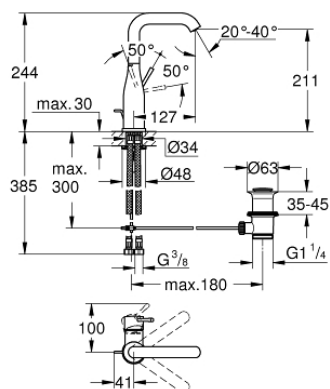

32 628 001 ESSENCE NEW СМЕСИТЕЛЬ ОДНОРЫЧАЖНЫЙ ДЛЯ РАКОВИНЫ 1/2" L-SIZE

ОПИСАНИЕ ПРОДУКТА

- монтаж на одно отверстие
- металлический рычаг
- **GROHE SilkMove** керамический картридж **28 мм**
- с ограничителем температуры
- **GROHE StarLight** хромированное покрытие поверхности
- **GROHE EcoJoy** - 5,7 л/мин
- GROHE AquaGuide регулируемый аэратор
- **GROHE FastFixation Plus** Система монтажа
- поворотный излив с аэратором и стопором
- сливной гарнитур 1 1/4"
- гибкая подводка
- минимальное давление 1,0 бар

32 628 001 ESSENCE NEW СМЕСИТЕЛЬ ОДНОРЫЧАЖНЫЙ ДЛЯ РАКОВИНЫ 1/2" L-SIZE

32 628 001 ESSENCE NEW СМЕСИТЕЛЬ ОДНОРЫЧАЖНЫЙ ДЛЯ РАКОВИНЫ 1/2" L-SIZE

ЗАПАСНЫЕ ЧАСТИ

- 1: Рычаг (Order-nr. 46919000)
 - 2: Картридж керамический (Order-nr. 46580000)
 - 3: Tubular spout (Order-nr. 13374000)
 - 3.1: Аэратор (Order-nr. 48270000)
 - 3.2: O-кольцо, 20 шт. (Order-nr. 0128500M)
 - 3.3: Стопорное кольцо (Order-nr. 4826600M)
 - 4: Тяга (Order-nr. 46739000)
 - 5: МОНТАЖНЫЙ НАБОР (Order-nr. 46645000)
 - 6: Сливной гарнитур 1 1/4 (Order-nr. 28910000)
 - 6.1: Пробка для сливного гарнитура (Order-nr. 07182000)
 - 6.2: Эксцентриковая тяга (Order-nr. 07052000)
 - 7: Гибкий шланг высокого давления (Order-nr. 46255000)
 - 8: Монтажный ключ (Order-nr. 19017000)*
 - 9: шаровая тяга (Order-nr. 07341000)*
- * Optional accessories