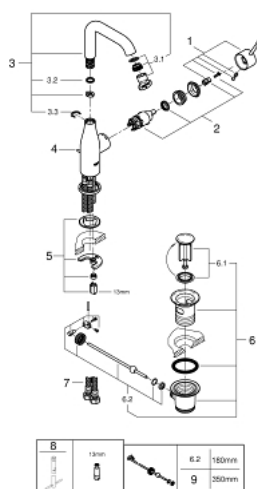

32 628 001 ESSENCE NEW СМЕСИТЕЛЬ ОДНОРЫЧАЖНЫЙ ДЛЯ РАКОВИНЫ 1/2" L-SIZE

ОПИСАНИЕ ПРОДУКТА

- монтаж на одно отверстие
- металлический рычаг
- **GROHE SilkMove** керамический картридж **28 мм**
- с ограничителем температуры
- **GROHE StarLight** хромированное покрытие поверхности
- **GROHE EcoJoy** - 5,7 л/мин
- GROHE AquaGuide регулируемый аэратор
- **GROHE FastFixation Plus** Система монтажа
- поворотный излив с аэратором и стопором
- сливной гарнитур 1 1/4"
- гибкая подводка
- минимальное давление 1,0 бар

32 628 001 ESSENCE NEW СМЕСИТЕЛЬ ОДНОРЫЧАЖНЫЙ ДЛЯ РАКОВИНЫ 1/2" L-SIZE

32 628 001 ESSENCE NEW СМЕСИТЕЛЬ ОДНОРЫЧАЖНЫЙ ДЛЯ РАКОВИНЫ 1/2" L-SIZE

ЗАПАСНЫЕ ЧАСТИ

- 1: Рычаг (Order-nr. 46919000)
 - 2: Картридж керамический (Order-nr. 46580000)
 - 3: Tubular spout (Order-nr. 13374000)
 - 3.1: Аэратор (Order-nr. 48270000)
 - 3.2: O-кольцо, 20 шт. (Order-nr. 0128500M)
 - 3.3: Стопорное кольцо (Order-nr. 4826600M)
 - 4: Тяга (Order-nr. 46739000)
 - 5: МОНТАЖНЫЙ НАБОР (Order-nr. 46645000)
 - 6: Сливной гарнитур 1 1/4 (Order-nr. 28910000)
 - 6.1: Пробка для сливного гарнитура (Order-nr. 07182000)
 - 6.2: Эксцентриковая тяга (Order-nr. 07052000)
 - 7: Гибкий шланг высокого давления (Order-nr. 46255000)
 - 8: Монтажный ключ (Order-nr. 19017000)*
 - 9: шаровая тяга (Order-nr. 07341000)*
- * Optional accessories