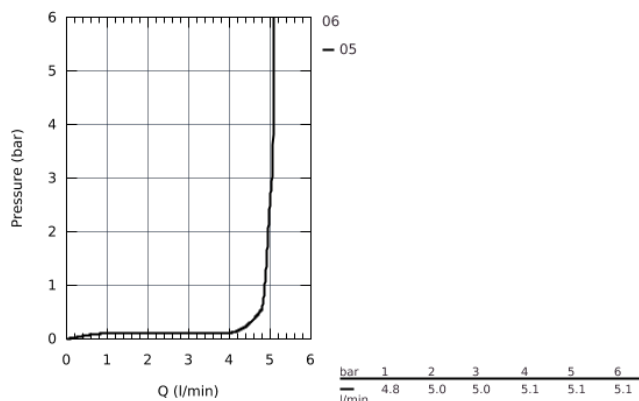

32 628 001 ESSENCE NEW СМЕСИТЕЛЬ ОДНОРЫЧАЖНЫЙ ДЛЯ РАКОВИНЫ 1/2" L-SIZE

ОПИСАНИЕ ПРОДУКТА

- монтаж на одно отверстие
- металлический рычаг
- **GROHE SilkMove** керамический картридж **28 мм**
- с ограничителем температуры
- **GROHE StarLight** хромированное покрытие поверхности
- **GROHE EcoJoy** - 5,7 л/мин
- GROHE AquaGuide регулируемый аэратор
- **GROHE FastFixation Plus** Система монтажа
- поворотный излив с аэратором и стопором
- сливной гарнитур 1 1/4"
- гибкая подводка
- минимальное давление 1,0 бар

32 628 001 ESSENCE NEW СМЕСИТЕЛЬ ОДНОРЫЧАЖНЫЙ ДЛЯ РАКОВИНЫ 1/2" L-SIZE

32 628 001 ESSENCE NEW СМЕСИТЕЛЬ ОДНОРЫЧАЖНЫЙ ДЛЯ РАКОВИНЫ 1/2" L-SIZE

ЗАПАСНЫЕ ЧАСТИ

- 1: Рычаг (Order-nr. 46919000)
 - 2: Картридж керамический (Order-nr. 46580000)
 - 3: Tubular spout (Order-nr. 13374000)
 - 3.1: Аэратор (Order-nr. 48270000)
 - 3.2: O-кольцо, 20 шт. (Order-nr. 0128500M)
 - 3.3: Стопорное кольцо (Order-nr. 4826600M)
 - 4: Тяга (Order-nr. 46739000)
 - 5: МОНТАЖНЫЙ НАБОР (Order-nr. 46645000)
 - 6: Сливной гарнитур 1 1/4 (Order-nr. 28910000)
 - 6.1: Пробка для сливного гарнитура (Order-nr. 07182000)
 - 6.2: Эксцентриковая тяга (Order-nr. 07052000)
 - 7: Гибкий шланг высокого давления (Order-nr. 46255000)
 - 8: Монтажный ключ (Order-nr. 19017000)*
 - 9: шаровая тяга (Order-nr. 07341000)*
- * Optional accessories