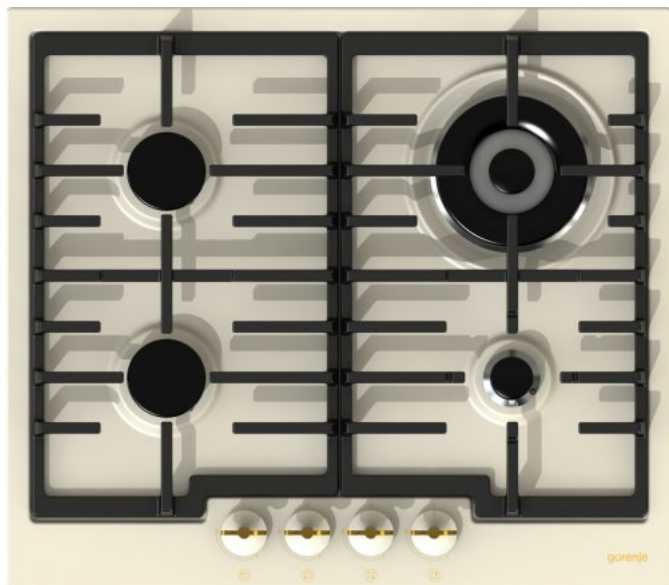

# G6N50RW

**gorenje**  
Life Simplified

## Газовая варочная панель

Конфорка вок

Слоновая кость

Автоматический электроподжиг варочной поверхности

4 газовые конфорки Передняя левая: нормальная Ø 6.9 см, 1.9 кВт, Передняя правая: малая Ø 4.4 см, 1 кВт, Задняя левая: нормальная Ø 6.9 см, 1.9 кВт, Задняя правая: Ø 13.2 см, 3.5 кВт

Двухконтурная горелка вок

Решетки: **Чугунные решетки**

Решетка-подставка для турки

Форсунки для сжиженного газа G30/30 в комплекте: **Форсунки для сжиженного газа G30/30 в комплекте**

Форсунки в комплекте: **Природный газ G20/13**

Газ-контроль горелок варочной поверхности

Вид и давление газа: **Природный газ G20/20**

Габаритные размеры (шхвхг): **58 x 10.6 x 51 см**

Размеры в упаковке (шхвхг): **64 x 17 x 57 см**

Монтажные размеры (шхвхг): **55.8-56 x 10 x 49 см**