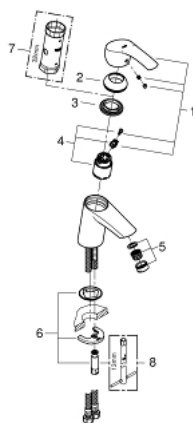

32 467 002 EUROSMART СМЕСИТЕЛЬ ОДНОРЫЧАЖНЫЙ ДЛЯ РАКОВИНЫ DN 15 S-SIZE

ОПИСАНИЕ ПРОДУКТА

- монтаж на одно отверстие
- металлический рычаг
- **GROHE SilkMove** керамический картридж 35 мм
- регулировка расхода воды
- с ограничителем температуры
- **GROHE StarLight** хромированная поверхность
- **GROHE EcoJoy** - 5,7 л/мин
- **GROHE FastFixation** быстрая монтажная система
- без донного клапана
- гибкая подводка

32 467 002 EUROSMART СМЕСИТЕЛЬ ОДНОРЫЧАЖНЫЙ ДЛЯ РАКОВИНЫ DN 15 S-SIZE

32 467 002 **EUROSMART СМЕСИТЕЛЬ ОДНОРЫЧАЖНЫЙ ДЛЯ РАКОВИНЫ DN 15 S-SIZE**

ЗАПАСНЫЕ ЧАСТИ

- 1: Рычаг (Order-nr. 46897000)
 - 2: Декоративная крышка/накладка (Order-nr. 46492000)
 - 3: Резьбовое соединение (Order-nr. 46460000)
 - 4: Картридж малый д. Taron смес. д.пак. (Order-nr. 46374000)
 - 5: Аэратор (Order-nr. 48159000)
 - 6: Обратное резьбовое соединение (Order-nr. 46671000)
 - 7: Ключ (Order-nr. 19332000)*
 - 8: Монтажный ключ (Order-nr. 19017000)*
- * Optional accessories