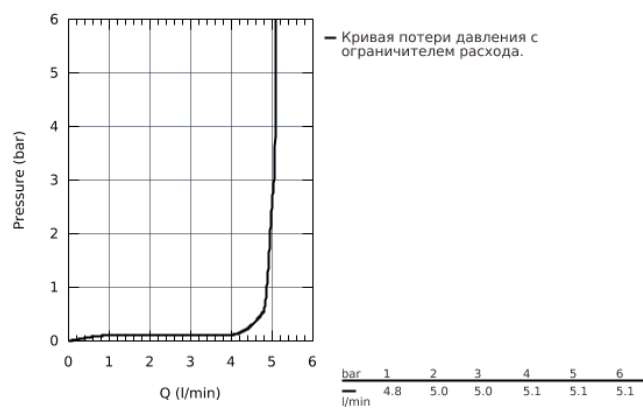

32 467 002 EUROSMART СМЕСИТЕЛЬ ОДНОРЫЧАЖНЫЙ ДЛЯ РАКОВИНЫ DN 15 S-SIZE

ОПИСАНИЕ ПРОДУКТА

- монтаж на одно отверстие
- металлический рычаг
- **GROHE SilkMove** керамический картридж 35 мм
- регулировка расхода воды
- с ограничителем температуры
- **GROHE StarLight** хромированная поверхность
- **GROHE EcoJoy** - 5,7 л/мин
- **GROHE FastFixation** быстрая монтажная система
- без донного клапана
- гибкая подводка

32 467 002 EUROSMART СМЕСИТЕЛЬ ОДНОРЫЧАЖНЫЙ ДЛЯ РАКОВИНЫ DN 15 S-SIZE

32 467 002 **EUROSMART СМЕСИТЕЛЬ ОДНОРЫЧАЖНЫЙ ДЛЯ РАКОВИНЫ DN 15 S-SIZE**

ЗАПАСНЫЕ ЧАСТИ

- 1: Рычаг (Order-nr. 46897000)
 - 2: Декоративная крышка/накладка (Order-nr. 46492000)
 - 3: Резьбовое соединение (Order-nr. 46460000)
 - 4: Картридж малый д. Taron смес. д.пак. (Order-nr. 46374000)
 - 5: Аэратор (Order-nr. 48159000)
 - 6: Обратное резьбовое соединение (Order-nr. 46671000)
 - 7: Ключ (Order-nr. 19332000)*
 - 8: Монтажный ключ (Order-nr. 19017000)*
- * Optional accessories