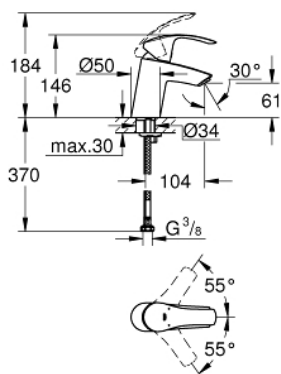

32 467 002 EUROSMART СМЕСИТЕЛЬ ОДНОРЫЧАЖНЫЙ ДЛЯ РАКОВИНЫ DN 15 S-SIZE

ОПИСАНИЕ ПРОДУКТА

- монтаж на одно отверстие
- металлический рычаг
- **GROHE SilkMove** керамический картридж 35 мм
- регулировка расхода воды
- с ограничителем температуры
- **GROHE StarLight** хромированная поверхность
- **GROHE EcoJoy** - 5,7 л/мин
- **GROHE FastFixation** быстрая монтажная система
- без донного клапана
- гибкая подводка

32 467 002 EUROSMART СМЕСИТЕЛЬ ОДНОРЫЧАЖНЫЙ ДЛЯ РАКОВИНЫ DN 15 S-SIZE

32 467 002 **EUROSMART СМЕСИТЕЛЬ ОДНОРЫЧАЖНЫЙ ДЛЯ РАКОВИНЫ DN 15 S-SIZE**

ЗАПАСНЫЕ ЧАСТИ

- 1: Рычаг (Order-nr. 46897000)
 - 2: Декоративная крышка/накладка (Order-nr. 46492000)
 - 3: Резьбовое соединение (Order-nr. 46460000)
 - 4: Картридж малый д. Taron смес. д.пак. (Order-nr. 46374000)
 - 5: Аэратор (Order-nr. 48159000)
 - 6: Обратное резьбовое соединение (Order-nr. 46671000)
 - 7: Ключ (Order-nr. 19332000)*
 - 8: Монтажный ключ (Order-nr. 19017000)*
- * Optional accessories