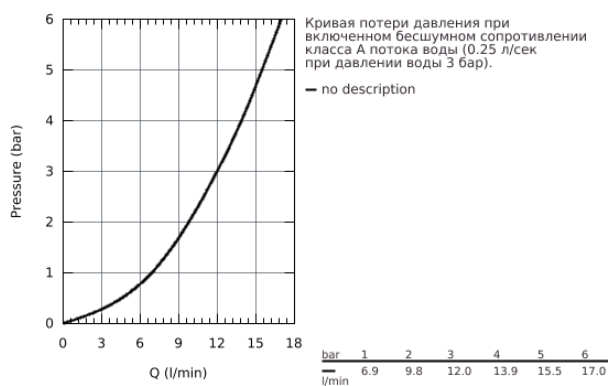

32 467 002 EUROSMART СМЕСИТЕЛЬ ОДНОРЫЧАЖНЫЙ ДЛЯ РАКОВИНЫ DN 15 S-SIZE

ОПИСАНИЕ ПРОДУКТА

- монтаж на одно отверстие
- металлический рычаг
- **GROHE SilkMove** керамический картридж 35 мм
- регулировка расхода воды
- с ограничителем температуры
- **GROHE StarLight** хромированная поверхность
- **GROHE EcoJoy** - 5,7 л/мин
- **GROHE FastFixation** быстрая монтажная система
- без донного клапана
- гибкая подводка