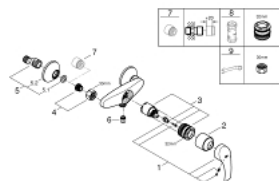

33 555 002 EUROSMART СМЕСИТЕЛЬ ОДНОРЫЧАЖНЫЙ ДЛЯ ДУША, DN 15

ОПИСАНИЕ ПРОДУКТА

- настенный монтаж
- металлический рычаг
- **GROHE SilkMove** керамический картридж 35 мм
- с ограничителем температуры
- **GROHE StarLight** хромированное покрытие поверхности
- регулировка расхода воды
- отвод для душа снизу 1/2" со встроенным обратным клапаном
- скрытые S-образные эксцентрики
- отражатели из металла
- с защитой от обратного потока

33 555 002 EUROSMART СМЕСИТЕЛЬ ОДНОРЫЧАЖНЫЙ ДЛЯ ДУША, DN 15

33 555 002 EUROSMART СМЕСИТЕЛЬ ОДНОРЫЧАЖНЫЙ ДЛЯ ДУША, DN 15

ЗАПАСНЫЕ ЧАСТИ

- 1: Lever (Order-nr. 46898000)
- 2: Cap (Order-nr. 46899000)
- 3: Картридж малый д. Taron смес. д.пак. (Order-nr. 46374000)
- 4: Гайка подключения (Order-nr. 45044000)
- 5: S-образн. эксцентрик, регулir. 12,5 мм (Order-nr. 12075000)
- 5.1: Прокладка 10 шт/уп (Order-nr. 0138600M)
- 5.2: Розетка (Order-nr. 0221000M)
- 6: non-return valves (Order-nr. 48276000)
- 7: Втулка-удлинение 20 мм 2 шт/уп (Order-nr. 0713000M)*
- 8: Ключ (Order-nr. 19332000)*
- 9: специальный ключ (Order-nr. 19377000)*