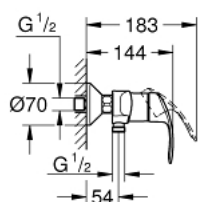

33 555 002 EUROSMART СМЕСИТЕЛЬ ОДНОРЫЧАЖНЫЙ ДЛЯ ДУША, DN 15

ОПИСАНИЕ ПРОДУКТА

- настенный монтаж
- металлический рычаг
- **GROHE SilkMove** керамический картридж 35 мм
- с ограничителем температуры
- **GROHE StarLight** хромированное покрытие поверхности
- регулировка расхода воды
- отвод для душа снизу 1/2" со встроенным обратным клапаном
- скрытые S-образные эксцентрики
- отражатели из металла
- с защитой от обратного потока

33 555 002 EUROSMART СМЕСИТЕЛЬ ОДНОРЫЧАЖНЫЙ ДЛЯ ДУША, DN 15

33 555 002 EUROSMART СМЕСИТЕЛЬ ОДНОРЫЧАЖНЫЙ ДЛЯ ДУША, DN 15

ЗАПАСНЫЕ ЧАСТИ

- 1: Lever (Order-nr. 46898000)
- 2: Cap (Order-nr. 46899000)
- 3: Картридж малый д. Taron смес. д.пак. (Order-nr. 46374000)
- 4: Гайка подключения (Order-nr. 45044000)
- 5: S-образн. эксцентрик, регулir. 12,5 мм (Order-nr. 12075000)
- 5.1: Прокладка 10 шт/уп (Order-nr. 0138600M)
- 5.2: Розетка (Order-nr. 0221000M)
- 6: non-return valves (Order-nr. 48276000)
- 7: Втулка-удлинение 20 мм 2 шт/уп (Order-nr. 0713000M)*
- 8: Ключ (Order-nr. 19332000)*
- 9: специальный ключ (Order-nr. 19377000)*