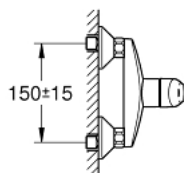

33 555 002 EUROSMART СМЕСИТЕЛЬ ОДНОРЫЧАЖНЫЙ ДЛЯ ДУША, DN 15

ОПИСАНИЕ ПРОДУКТА

- настенный монтаж
- металлический рычаг
- **GROHE SilkMove** керамический картридж 35 мм
- с ограничителем температуры
- **GROHE StarLight** хромированное покрытие поверхности
- регулировка расхода воды
- отвод для душа снизу 1/2" со встроенным обратным клапаном
- скрытые S-образные эксцентрики
- отражатели из металла
- с защитой от обратного потока

33 555 002 EUROSMART СМЕСИТЕЛЬ ОДНОРЫЧАЖНЫЙ ДЛЯ ДУША, DN 15

33 555 002 EUROSMART СМЕСИТЕЛЬ ОДНОРЫЧАЖНЫЙ ДЛЯ ДУША, DN 15

ЗАПАСНЫЕ ЧАСТИ

- 1: Lever (Order-nr. 46898000)
- 2: Cap (Order-nr. 46899000)
- 3: Картридж малый д. Taron смес. д.пак. (Order-nr. 46374000)
- 4: Гайка подключения (Order-nr. 45044000)
- 5: S-образн. эксцентрик, регулir. 12,5 мм (Order-nr. 12075000)
- 5.1: Прокладка 10 шт/уп (Order-nr. 0138600M)
- 5.2: Розетка (Order-nr. 0221000M)
- 6: non-return valves (Order-nr. 48276000)
- 7: Втулка-удлинение 20 мм 2 шт/уп (Order-nr. 0713000M)*
- 8: Ключ (Order-nr. 19332000)*
- 9: специальный ключ (Order-nr. 19377000)*