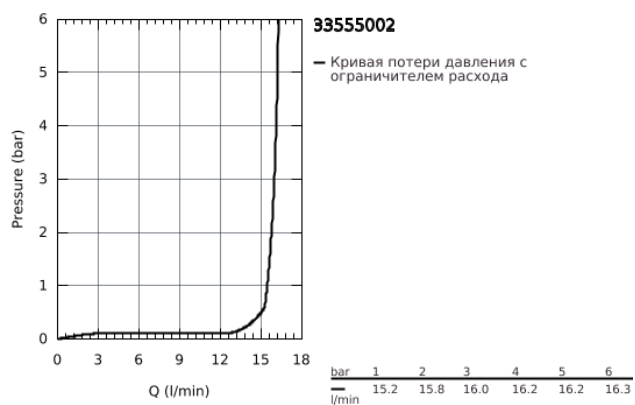

33 555 002 EUROSMART СМЕСИТЕЛЬ ОДНОРЫЧАЖНЫЙ ДЛЯ ДУША, DN 15