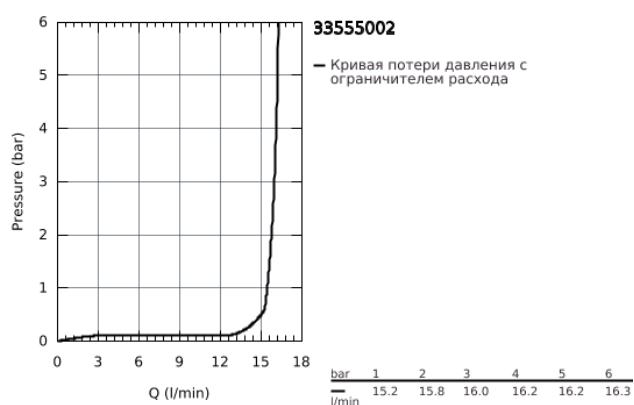

33 555 002 EUROSMART СМЕСИТЕЛЬ ОДНОРЫЧАЖНЫЙ ДЛЯ ДУША, DN 15

ОПИСАНИЕ ПРОДУКТА

- настенный монтаж
- металлический рычаг
- **GROHE SilkMove** керамический картридж 35 мм
- с ограничителем температуры
- **GROHE StarLight** хромированное покрытие поверхности
- регулировка расхода воды
- отвод для душа снизу 1/2" со встроенным обратным клапаном
- скрытые S-образные эксцентрики
- отражатели из металла
- с защитой от обратного потока