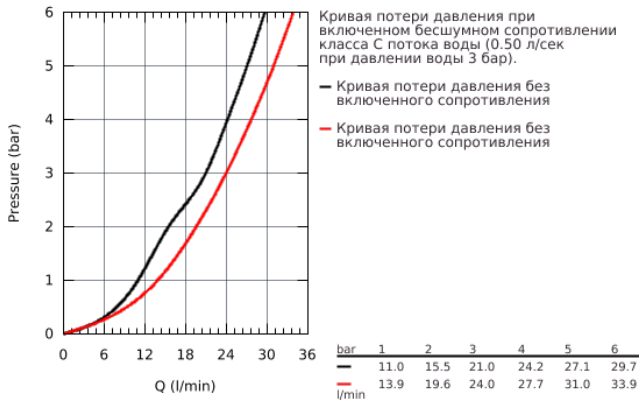

33 624 001 ESSENCE NEW СМЕСИТЕЛЬ ОДНОРЫЧАЖНЫЙ ДЛЯ ВАННЫ, DN 15