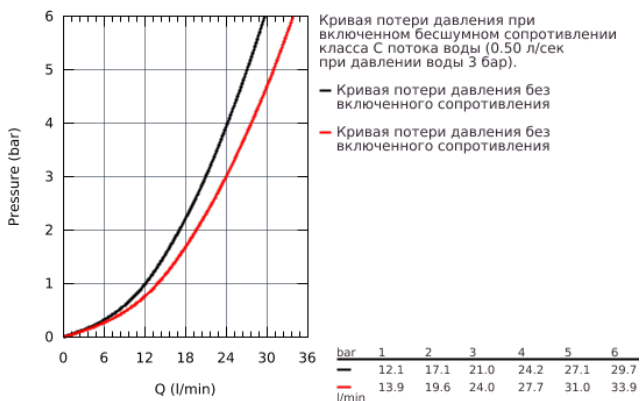

33 624 001 ESSENCE NEW СМЕСИТЕЛЬ ОДНОРЫЧАЖНЫЙ ДЛЯ ВАННЫ, DN 15