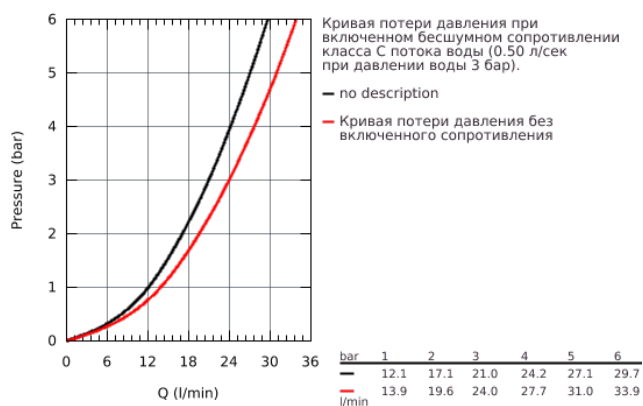

33 624 001 ESSENCE NEW СМЕСИТЕЛЬ ОДНОРЫЧАЖНЫЙ ДЛЯ ВАННЫ, DN 15

ОПИСАНИЕ ПРОДУКТА

- настенный монтаж
- металлический рычаг
- **GROHE SilkMove** керамический картридж 35 мм
- с ограничителем температуры
- **GROHE StarLight** хромированное покрытие поверхности
- автоматический переключатель: ванна/душ
- аэратор
- отвод для душа 1/2"
- встроенный обратный клапан
- скрытые S-образные эксцентрики
- с защитой от обратного потока
- минимальное давление 1,0 бар