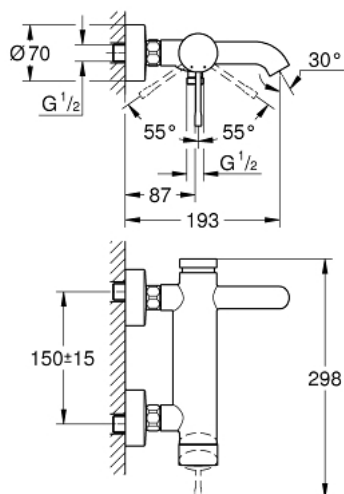

33 624 001 ESSENCE NEW СМЕСИТЕЛЬ ОДНОРЫЧАЖНЫЙ ДЛЯ ВАННЫ, DN 15

ОПИСАНИЕ ПРОДУКТА

- настенный монтаж
- металлический рычаг
- **GROHE SilkMove** керамический картридж 35 мм
- с ограничителем температуры
- **GROHE StarLight** хромированное покрытие поверхности
- автоматический переключатель: ванна/душ
- аэратор
- отвод для душа 1/2"
- встроенный обратный клапан
- скрытые S-образные эксцентрики
- с защитой от обратного потока
- минимальное давление 1,0 бар

33 624 001 ESSENCE NEW СМЕСИТЕЛЬ ОДНОРЫЧАЖНЫЙ ДЛЯ ВАННЫ, DN 15

33 624 001 ESSENCE NEW СМЕСИТЕЛЬ ОДНОРЫЧАЖНЫЙ ДЛЯ ВАННЫ, DN 15

ЗАПАСНЫЕ ЧАСТИ

- 1: Рычаг (Order-nr. 46916000)
- 2: Резьбовое соединение (Order-nr. 46460000)
- 3: Картридж малый д. Taron смес. д.пак. (Order-nr. 46374000)
- 4: S-образный эксцентрик (Order-nr. 12662000)
- 5: Гайка подключения (Order-nr. 45044000)
- 6: Переключатель (Order-nr. 46920000)
- 7: Обратный клапан (Order-nr. 08565000)
- 8: Аэратор (Order-nr. 13926000)
- 9: Втулка-удлинение 20 мм 2 шт/уп (Order-nr. 0713000M)*
- 10: специальный ключ (Order-nr. 19377000)*