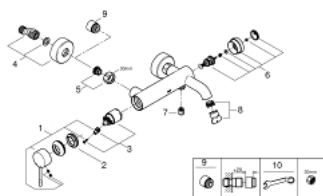

33 624 001 ESSENCE NEW СМЕСИТЕЛЬ ОДНОРЫЧАЖНЫЙ ДЛЯ ВАННЫ, DN 15

ОПИСАНИЕ ПРОДУКТА

- настенный монтаж
- металлический рычаг
- **GROHE SilkMove** керамический картридж 35 мм
- с ограничителем температуры
- **GROHE StarLight** хромированное покрытие поверхности
- автоматический переключатель: ванна/душ
- аэратор
- отвод для душа 1/2"
- встроенный обратный клапан
- скрытые S-образные эксцентрики
- с защитой от обратного потока
- минимальное давление 1,0 бар

33 624 001 ESSENCE NEW СМЕСИТЕЛЬ ОДНОРЫЧАЖНЫЙ ДЛЯ ВАННЫ, DN 15

33 624 001 ESSENCE NEW СМЕСИТЕЛЬ ОДНОРЫЧАЖНЫЙ ДЛЯ ВАННЫ, DN 15

ЗАПАСНЫЕ ЧАСТИ

- 1: Рычаг (Order-nr. 46916000)
- 2: Резьбовое соединение (Order-nr. 46460000)
- 3: Картридж малый д. Taron смес. д.пак. (Order-nr. 46374000)
- 4: S-образный эксцентрик (Order-nr. 12662000)
- 5: Гайка подключения (Order-nr. 45044000)
- 6: Переключатель (Order-nr. 46920000)
- 7: Обратный клапан (Order-nr. 08565000)
- 8: Аэратор (Order-nr. 13926000)
- 9: Втулка-удлинение 20 мм 2 шт/уп (Order-nr. 0713000M)*
- 10: специальный ключ (Order-nr. 19377000)*