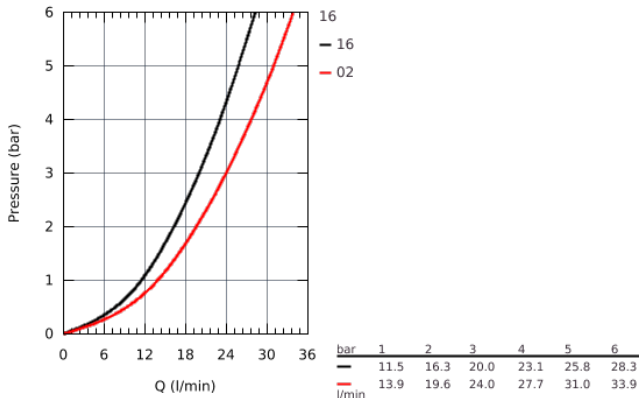

33 624 001 ESSENCE NEW СМЕСИТЕЛЬ ОДНОРЫЧАЖНЫЙ ДЛЯ ВАННЫ, DN 15