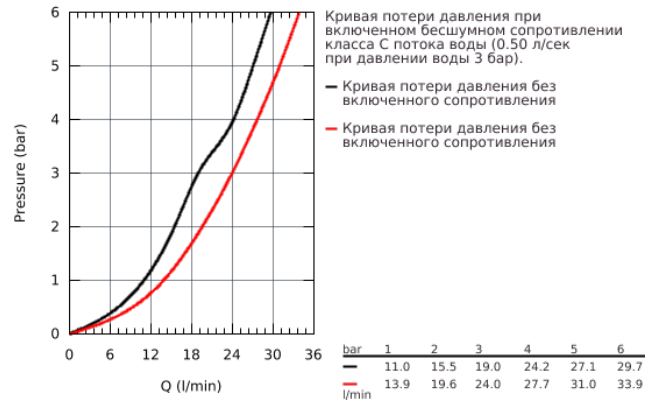

33 624 001 ESSENCE NEW СМЕСИТЕЛЬ ОДНОРЫЧАЖНЫЙ ДЛЯ ВАННЫ, DN 15